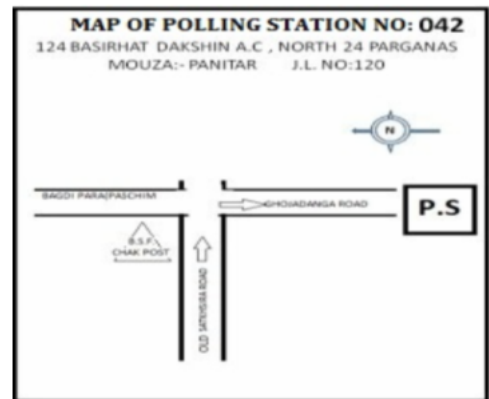

Cad View

Key MAP View