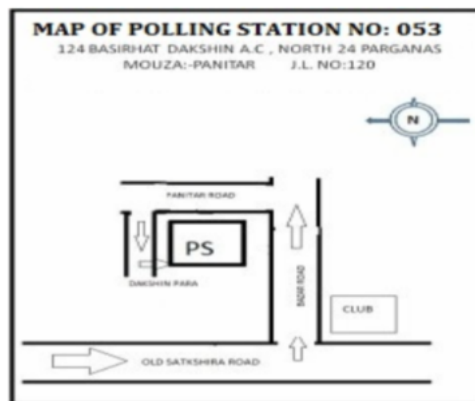

নির্বাচক নিবন্ধন আধিকারিকের স্বাক্ষর

Nazri Naksha

Google Map View

S25A124P052

Polling Station Building Front View

Polling Station Front View

Cad View

Key MAP View