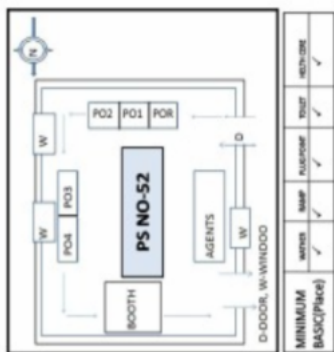

নির্বাচক নিবন্ধন আধিকারিকের স্বাক্ষর

Nazri Naksha

Google Map View

S25A124P052

Polling Station Building Front View

Polling Station Front View

Cad View

Key MAP View