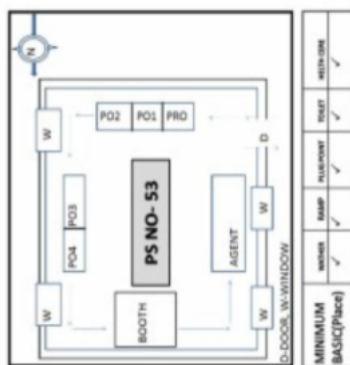

নির্বাচক নিবন্ধন আধিকারিকের স্বাক্ষর

Nazri Naksha

Google Map View

S25A124P053

Polling Station Building Front View

Polling Station Front View

Cad View

Key MAP View