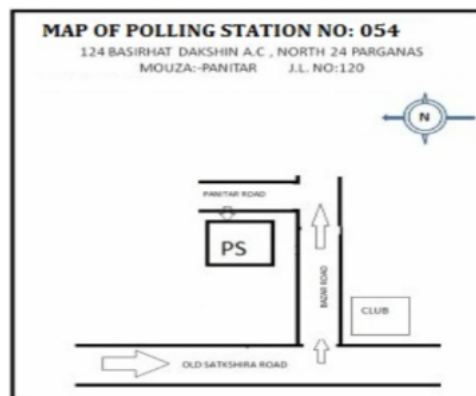

নির্বাচক নিবন্ধন আধিকারিকের স্বাক্ষর

Nazri Naksha

Google Map View

S25A124P053

Polling Station Building Front View

Polling Station Front View

Cad View

Key MAP View