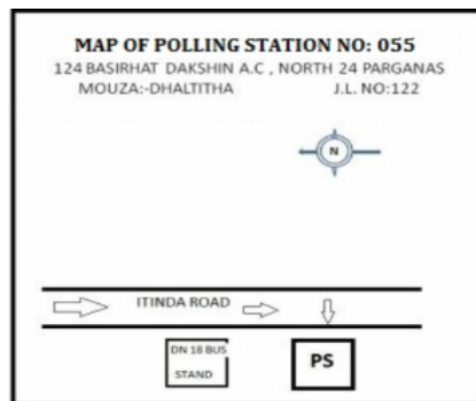

Cad View

Key MAP View