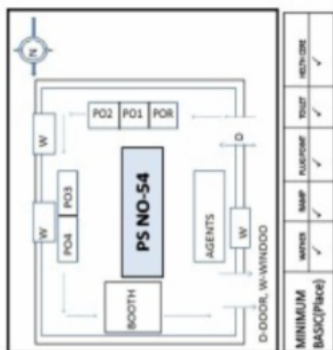

Cad View

Key MAP View