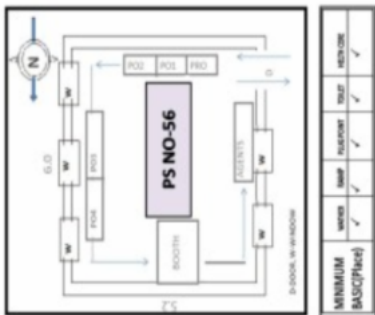

Cad View

Key MAP View