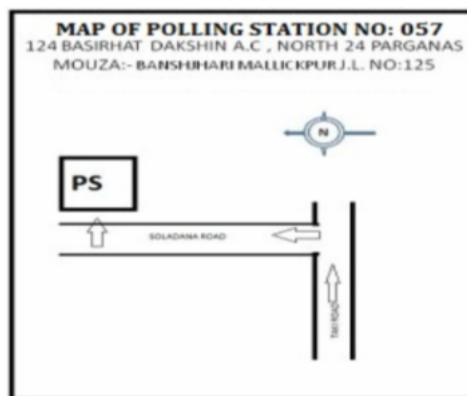

Cad View

Key MAP View