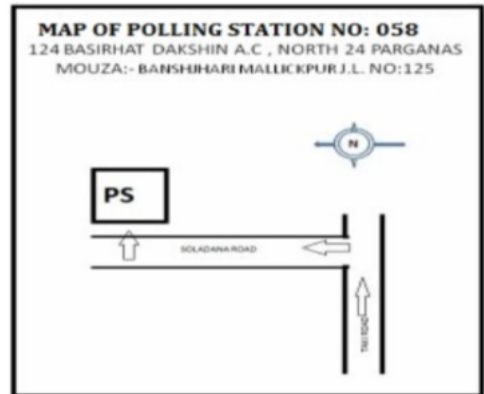

Cad View

Key MAP View