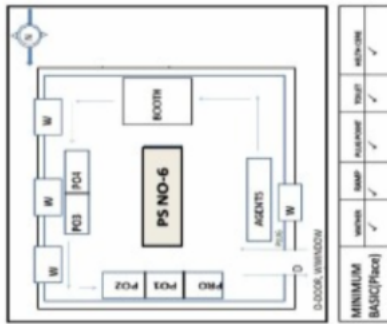

Cad View

Key MAP View