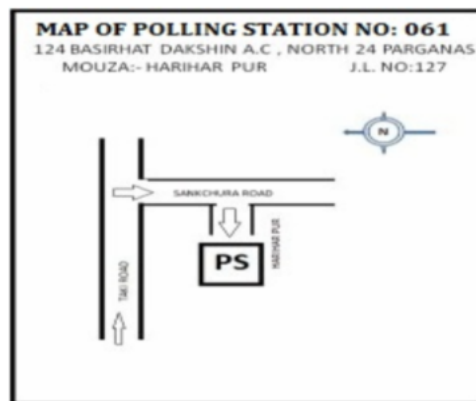

Cad View

Key MAP View