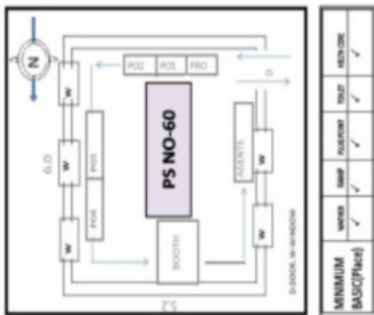

Cad View

Key MAP View