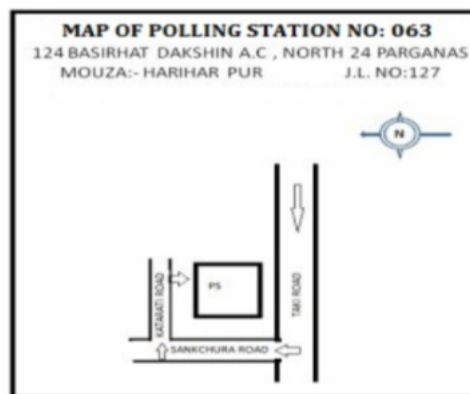

নির্বাচক নিবন্ধন আধিকারিকের স্বাক্ষর

Nazri Naksha

Google Map View

S25A124P062

Polling Station Building Front View

Polling Station Front View

Cad View

Key MAP View