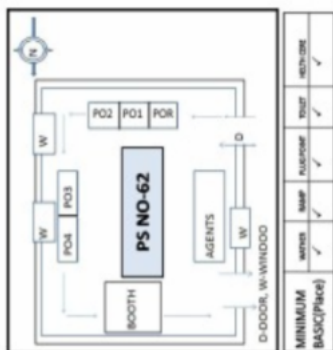

নির্বাচক নিবন্ধন আধিকারিকের স্বাক্ষর

Nazri Naksha

Google Map View

S25A124P062

Polling Station Building Front View

Polling Station Front View

Cad View

Key MAP View