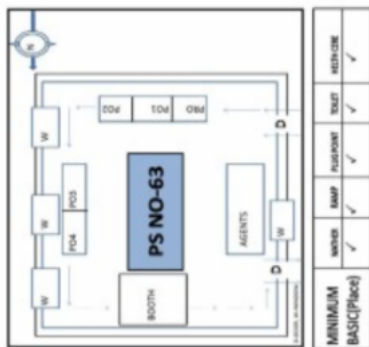

নির্বাচক নিবন্ধন আধিকারিকের স্বাক্ষর

Nazri Naksha

Google Map View

Polling Station Building Front View

Polling Station Front View

Cad View

Key MAP View

1 নাম : জাকির মন্ডল পিতার নাম: দীন ইসলাম মন্ডল বাড়ির নং : n0072 বয়স : 29 লিঙ্গ : পুরুষ	SKE1285089 ফটো উপলব্ধ	2 নাম : রাবিয়া খাতুন (বিবি) স্বামীর নাম: ইছাহক আলি গাজী বাড়ির নং : n0170 বয়স : 37 লিঙ্গ : মহিলা	SKE0350173 ফটো উপলব্ধ	3 নাম : মোসলেমা খাতুন বিবি স্বামীর নাম: ফজের আলি গাজী বাড়ির নং : n0169 বয়স : 44 লিঙ্গ : মহিলা	SKE0450155 ফটো উপলব্ধ
4 নাম : খাদিজা বিবি স্বামীর নাম: নূর ইসলাম মন্ডল বাড়ির নং : n0072 বয়স : 29 লিঙ্গ : মহিলা	SKE1285113 ফটো উপলব্ধ	5 নাম : নূর ইসলাম মন্ডল পিতার নাম: দীন ইসলাম মন্ডল বাড়ির নং : n0072 বয়স : 39 লিঙ্গ : পুরুষ	SKE0586750 ফটো উপলব্ধ	6 নাম : আলেয়া বিবি স্বামীর নাম: দেহুর মন্ডল বাড়ির নং : n0072 বয়স : 70 লিঙ্গ : মহিলা	CXW0342733 ফটো উপলব্ধ
7 নাম : রমিছা বিবি স্বামীর নাম: দীন ইসলাম মন্ডল বাড়ির নং : n0072 বয়স : 71 লিঙ্গ : মহিলা	CXW0342725 ফটো উপলব্ধ	8 নাম : ইছাহক আলি গাজী পিতার নাম: শুকুরালী গাজী বাড়ির নং : n0170 বয়স : 36 লিঙ্গ : পুরুষ	SKE0590059 ফটো উপলব্ধ	9 নাম : রাশিদা খাতুন বিবি স্বামীর নাম: আলফল মিল্লি বাড়ির নং : n0182 বয়স : 36 লিঙ্গ : মহিলা	SKE0588244 ফটো উপলব্ধ
10 নাম : রানু অধিকারী স্বামীর নাম: বাপী অধিকারী বাড়ির নং : N0140 বয়স : 25 লিঙ্গ : মহিলা	SKE1510122 ফটো উপলব্ধ	11 নাম : শেফালী অধিকারী স্বামীর নাম: প্রবীর অধিকারী বাড়ির নং : n0114 বয়স : 30 লিঙ্গ : মহিলা	SKE1390145 ফটো উপলব্ধ	12 নাম : তৃপ্তি অধিকারী পিতার নাম: গৌর অধিকারী বাড়ির নং : n0112 বয়স : 43 লিঙ্গ : মহিলা	CXW2859148 ফটো উপলব্ধ
13 নাম : মদন মোহন অধিকারী পিতার নাম: মহাদেব অধিকারী বাড়ির নং : n0117 বয়স : 37 লিঙ্গ : পুরুষ	SKE0449611 ফটো উপলব্ধ	14 নাম : মহাদেব অধিকারী পিতার নাম: নটবর অধিকারী বাড়ির নং : n0117 বয়স : 61 লিঙ্গ : পুরুষ	CXW3289741 ফটো উপলব্ধ	15 নাম : শিলা অধিকারী স্বামীর নাম: সঞ্জয় অধিকারী বাড়ির নং : n0115 বয়স : 39 লিঙ্গ : মহিলা	SKE1070044 ফটো উপলব্ধ
16 নাম : অজয় অধিকারী পিতার নাম: কালিপদ অধিকারী বাড়ির নং : n0115 বয়স : 40 লিঙ্গ : পুরুষ	CXW2989804 ফটো উপলব্ধ	17 নাম : সঞ্জয় অধিকারী পিতার নাম: কালিপদ অধিকারী বাড়ির নং : n0115 বয়স : 47 লিঙ্গ : পুরুষ	CXW2989283 ফটো উপলব্ধ	18 নাম : প্রিয়ঙ্কা অধিকারী স্বামীর নাম: মদন মোহন অধিকারী বাড়ির নং : এন0029 বয়স : 32 লিঙ্গ : মহিলা	SKE1440155 ফটো উপলব্ধ
19 নাম : সন্দীপ ঘোষ পিতার নাম: নির্মল ঘোষ বাড়ির নং : n0115 বয়স : 29 লিঙ্গ : পুরুষ	SKE1070176 ফটো উপলব্ধ	20 নাম : সৃজন অধিকারী পিতার নাম: সঞ্জয় অধিকারী বাড়ির নং : N0115 বয়স : 24 লিঙ্গ : পুরুষ	SKE1538776 ফটো উপলব্ধ	21 নাম : শ্রেয়া অধিকারী পিতার নাম: সঞ্জয় অধিকারী বাড়ির নং : এন0115 বয়স : 20 লিঙ্গ : মহিলা	SKE1814342 ফটো উপলব্ধ
22 নাম : পাবতী অধিকারী স্বামীর নাম: মহাদেব অধিকারী বাড়ির নং : n0117 বয়স : 60 লিঙ্গ : মহিলা	CXW1265321 ফটো উপলব্ধ	23 নাম : মনোয়ারা খাতুন পিতার নাম: দেহুর মন্ডল বাড়ির নং : N0127 বয়স : 25 লিঙ্গ : মহিলা	SKE1569458 ফটো উপলব্ধ	24 নাম : ইয়ানুর খাতুন পিতার নাম: অছেক আলি মল্লিক বাড়ির নং : n0186 বয়স : 26 লিঙ্গ : মহিলা	SKE1424910 ফটো উপলব্ধ
25 নাম : আঞ্জুয়ারা খাতুন গাজী স্বামীর নাম: জাকির হোসেন গাজী বাড়ির নং : 265 বয়স : 36 লিঙ্গ : মহিলা	SKE0831396 ফটো উপলব্ধ	26 নাম : রুহুল আমিন সরদার পিতার নাম: রমজান সরদার বাড়ির নং : n0034 বয়স : 29 লিঙ্গ : পুরুষ	SKE1171388 ফটো উপলব্ধ	27 নাম : আলতাফ হোসেন গাজী পিতার নাম: রসিদ গাজী বাড়ির নং : 045 বয়স : 28 লিঙ্গ : পুরুষ	SKE1171370 ফটো উপলব্ধ
28 নাম : মনোয়ারা হোসেন গাজী পিতার নাম: নূরুল ইসলাম গাজী বাড়ির নং : n0118 বয়স : 40 লিঙ্গ : পুরুষ	SKE1171339 ফটো উপলব্ধ	29 নাম : মোসারার হোসেন গাজী পিতার নাম: রসিদ গাজী বাড়ির নং : n0045 বয়স : 35 লিঙ্গ : পুরুষ	SKE0449017 ফটো উপলব্ধ	30 নাম : সেরিনা খাতুন গাজী পিতার নাম: রসিদ গাজী বাড়ির নং : 0121 বয়স : 30 লিঙ্গ : মহিলা	SKE0947069 ফটো উপলব্ধ