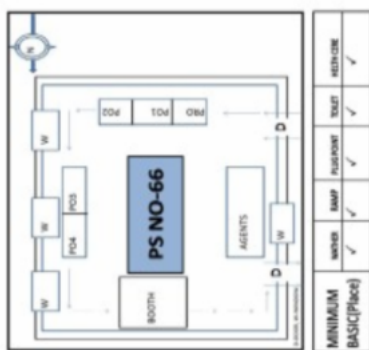

নির্বাচক নিবন্ধন আধিকারিকের স্বাক্ষর

Nazri Naksha

Google Map View

Polling Station Building Front View

Polling Station Front View

Cad View

Key MAP View

1 নাম : সেকেন্দার গাজী পিতার নাম: শুকচাঁদ গাজী বাড়ির নং : n0030 বয়স : 56 লিঙ্গ : পুরুষ	CXW0365940 ফটো উপলব্ধ	2 নাম : আবুল হোসেন গাজী পিতার নাম: সেকেন্দার গাজী বাড়ির নং : 0030 বয়স : 30 লিঙ্গ : পুরুষ	SKE0948455 ফটো উপলব্ধ	3 নাম : মাজিদা বিবি স্বামীর নাম: সেকেন্দার গাজী বাড়ির নং : n0030 বয়স : 60 লিঙ্গ : মহিলা	CXW0365932 ফটো উপলব্ধ
4 নাম : পারুল বিবি গাজী স্বামীর নাম: সাজ্জাত গাজী বাড়ির নং : n0092 বয়স : 49 লিঙ্গ : মহিলা	CXW0366153 ফটো উপলব্ধ	5 নাম : সাজ্জাত গাজী পিতার নাম: আবেদ আলি গাজী বাড়ির নং : n0092 বয়স : 52 লিঙ্গ : পুরুষ	CXW0366138 ফটো উপলব্ধ	6 নাম : জয়নুল বিবি স্বামীর নাম: আবেদ গাজী বাড়ির নং : n0092 বয়স : 81 লিঙ্গ : মহিলা	CXW0366146 ফটো উপলব্ধ
7 নাম : কাজিমা বিবি স্বামীর নাম: রউফ গাজী বাড়ির নং : n0008 বয়স : 56 লিঙ্গ : মহিলা	CXW1266287 ফটো উপলব্ধ	8 নাম : সাহিদা খাতুন বিবি স্বামীর নাম: আজিজ আলি গাজী বাড়ির নং : n0219 বয়স : 30 লিঙ্গ : মহিলা	SKE0948570 ফটো উপলব্ধ	9 নাম : হালিমা বিবি স্বামীর নাম: রবিউল গাজী বাড়ির নং : n0220 বয়স : 35 লিঙ্গ : মহিলা	SKE0948687 ফটো উপলব্ধ
10 নাম : কহিনুর বিবি স্বামীর নাম: আবুল হোসেন গাজী বাড়ির নং : n0030 বয়স : 29 লিঙ্গ : মহিলা	SKE1173152 ফটো উপলব্ধ	11 নাম : গোলাম হোসেন গাজী পিতার নাম: সেকেন্দার গাজী বাড়ির নং : n0030 বয়স : 24 লিঙ্গ : পুরুষ	SKE1566942 ফটো উপলব্ধ	12 নাম : আকতারি সুলতানা স্বামীর নাম: মেহেবুব হাসান বাড়ির নং : এন0067 বয়স : 38 লিঙ্গ : মহিলা	SKE0052340 ফটো উপলব্ধ
13 নাম : মিনি খাতুন পিতার নাম: পিয়ারালী মন্ডল বাড়ির নং : n0215 বয়স : 35 লিঙ্গ : মহিলা	SKE0588103 ফটো উপলব্ধ	14 নাম : হাফিজা খাতুন স্বামীর নাম: আবজাল সেখ বাড়ির নং : Shankchura Dakshin Para বয়স : 31 লিঙ্গ : মহিলা	SKE1285998 ফটো উপলব্ধ	15 নাম : সেলিমা খাতুন স্বামীর নাম: মিয়াজ মন্ডল বাড়ির নং : n0234 বয়স : 29 লিঙ্গ : মহিলা	SKE1174812 ফটো উপলব্ধ
16 নাম : রাজিমা খাতুন পিতার নাম: আবুল হোসেন গাজী বাড়ির নং : নং-191 বয়স : 31 লিঙ্গ : মহিলা	SKE0949396 ফটো উপলব্ধ	17 নাম : আমিনা খাতুন স্বামীর নাম: মোঃ বাপী গাজী বাড়ির নং : 192 বয়স : 29 লিঙ্গ : মহিলা	SKE1458579 ফটো উপলব্ধ	18 নাম : সাফিয়া খাতুন স্বামীর নাম: আয়নাল গাজী বাড়ির নং : n0095 বয়স : 26 লিঙ্গ : মহিলা	SKE1593557 ফটো উপলব্ধ
19 নাম : রুবিনা খাতুন স্বামীর নাম: মনিরুল মোল্লা বাড়ির নং : n0024 বয়স : 31 লিঙ্গ : মহিলা	SKE0832832 ফটো উপলব্ধ	20 নাম : তসলিমা খাতুন স্বামীর নাম: মিজানুর হাসান বাড়ির নং : N0067 বয়স : 28 লিঙ্গ : মহিলা	YGV1405075 ফটো উপলব্ধ	21 নাম : সরিফুল গাজী পিতার নাম: রফিকুল গাজী বাড়ির নং : n0031 বয়স : 27 লিঙ্গ : পুরুষ	SKE1565712 ফটো উপলব্ধ
22 নাম : তাসলিমা খাতুন স্বামীর নাম: সালাম গাজী বাড়ির নং : N0191 বয়স : 25 লিঙ্গ : মহিলা	SKE1574755 ফটো উপলব্ধ	23 নাম : ফারুক সিদ্দিকি পিতার নাম: খাদেম গাজী বাড়ির নং : এন0093 বয়স : 22 লিঙ্গ : পুরুষ	SKE1681212 ফটো উপলব্ধ	24 নাম : রাকেশ গাজী পিতার নাম: সিরাজুল গাজী বাড়ির নং : এন0080 বয়স : 22 লিঙ্গ : পুরুষ	SKE1682459 ফটো উপলব্ধ
25 নাম : বাপ্পা গাজী পিতার নাম: ইয়াকুব গাজী বাড়ির নং : n0251 বয়স : 31 লিঙ্গ : পুরুষ	NVY0785576 ফটো উপলব্ধ	26 নাম : ফিরোজ গাজী পিতার নাম: জুলফিকার গাজী বাড়ির নং : n0083 বয়স : 28 লিঙ্গ : পুরুষ	SKE1172949 ফটো উপলব্ধ	27 নাম : খোকন গাজী পিতার নাম: আমির গাজী বাড়ির নং : n0088 বয়স : 43 লিঙ্গ : পুরুষ	SKE0053264 ফটো উপলব্ধ
28 নাম : বিলকিস গাজী স্বামীর নাম: মিরুন গাজী বাড়ির নং : n0073 বয়স : 34 লিঙ্গ : মহিলা	SKE1173046 ফটো উপলব্ধ	29 নাম : নার্গিস বিবি স্বামীর নাম: তরপ গাজী বাড়ির নং : n0052 বয়স : 55 লিঙ্গ : মহিলা	CXW0365965 ফটো উপলব্ধ	30 নাম : আসমা খাতুন স্বামীর নাম: ফিরোজ গাজী বাড়ির নং : এন বয়স : 27 লিঙ্গ : মহিলা	SKE1755388 ফটো উপলব্ধ