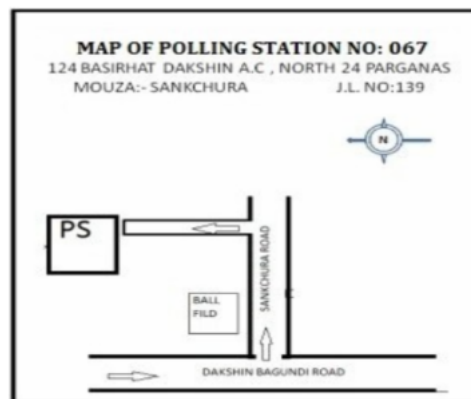

নির্বাচক নিবন্ধন আধিকারিকের স্বাক্ষর

Nazri Naksha

Google Map View

Polling Station Building Front View

Polling Station Front View

Cad View

Key MAP View

1 নাম : সেকেন্দার গাজী পিতার নাম: শুকচাঁদ গাজী বাড়ির নং : n0030 বয়স : 56 লিঙ্গ : পুরুষ	CXW0365940 ফটো উপলব্ধ	2 নাম : আবুল হোসেন গাজী পিতার নাম: সেকেন্দার গাজী বাড়ির নং : 0030 বয়স : 30 লিঙ্গ : পুরুষ	SKE0948455 ফটো উপলব্ধ	3 নাম : মাজিদা বিবি স্বামীর নাম: সেকেন্দার গাজী বাড়ির নং : n0030 বয়স : 60 লিঙ্গ : মহিলা	CXW0365932 ফটো উপলব্ধ
4 নাম : পারুল বিবি গাজী স্বামীর নাম: সাজ্জাত গাজী বাড়ির নং : n0092 বয়স : 49 লিঙ্গ : মহিলা	CXW0366153 ফটো উপলব্ধ	5 নাম : সাজ্জাত গাজী পিতার নাম: আবেদ আলি গাজী বাড়ির নং : n0092 বয়স : 52 লিঙ্গ : পুরুষ	CXW0366138 ফটো উপলব্ধ	6 নাম : জয়নুল বিবি স্বামীর নাম: আবেদ গাজী বাড়ির নং : n0092 বয়স : 81 লিঙ্গ : মহিলা	CXW0366146 ফটো উপলব্ধ
7 নাম : কাজিমা বিবি স্বামীর নাম: রউফ গাজী বাড়ির নং : n0008 বয়স : 56 লিঙ্গ : মহিলা	CXW1266287 ফটো উপলব্ধ	8 নাম : সাহিদা খাতুন বিবি স্বামীর নাম: আজিজ আলি গাজী বাড়ির নং : n0219 বয়স : 30 লিঙ্গ : মহিলা	SKE0948570 ফটো উপলব্ধ	9 নাম : হালিমা বিবি স্বামীর নাম: রবিউল গাজী বাড়ির নং : n0220 বয়স : 35 লিঙ্গ : মহিলা	SKE0948687 ফটো উপলব্ধ
10 নাম : কহিনুর বিবি স্বামীর নাম: আবুল হোসেন গাজী বাড়ির নং : n0030 বয়স : 29 লিঙ্গ : মহিলা	SKE1173152 ফটো উপলব্ধ	11 নাম : গোলাম হোসেন গাজী পিতার নাম: সেকেন্দার গাজী বাড়ির নং : n0030 বয়স : 24 লিঙ্গ : পুরুষ	SKE1566942 ফটো উপলব্ধ	12 নাম : আকতারি সুলতানা স্বামীর নাম: মেহেবুব হাসান বাড়ির নং : এন0067 বয়স : 38 লিঙ্গ : মহিলা	SKE0052340 ফটো উপলব্ধ
13 নাম : মিনি খাতুন পিতার নাম: পিয়ারালী মন্ডল বাড়ির নং : n0215 বয়স : 35 লিঙ্গ : মহিলা	SKE0588103 ফটো উপলব্ধ	14 নাম : হাফিজা খাতুন স্বামীর নাম: আবজাল সেখ বাড়ির নং : Shankchura Dakshin Para বয়স : 31 লিঙ্গ : মহিলা	SKE1285998 ফটো উপলব্ধ	15 নাম : সেলিমা খাতুন স্বামীর নাম: মিয়াজ মন্ডল বাড়ির নং : n0234 বয়স : 29 লিঙ্গ : মহিলা	SKE1174812 ফটো উপলব্ধ
16 নাম : রাজিমা খাতুন পিতার নাম: আবুল হোসেন গাজী বাড়ির নং : নং-191 বয়স : 31 লিঙ্গ : মহিলা	SKE0949396 ফটো উপলব্ধ	17 নাম : আমিনা খাতুন স্বামীর নাম: মোঃ বাপী গাজী বাড়ির নং : 192 বয়স : 29 লিঙ্গ : মহিলা	SKE1458579 ফটো উপলব্ধ	18 নাম : সাফিয়া খাতুন স্বামীর নাম: আয়নাল গাজী বাড়ির নং : n0095 বয়স : 26 লিঙ্গ : মহিলা	SKE1593557 ফটো উপলব্ধ
19 নাম : রুবিনা খাতুন স্বামীর নাম: মনিরুল মোল্লা বাড়ির নং : n0024 বয়স : 31 লিঙ্গ : মহিলা	SKE0832832 ফটো উপলব্ধ	20 নাম : তসলিমা খাতুন স্বামীর নাম: মিজানুর হাসান বাড়ির নং : N0067 বয়স : 28 লিঙ্গ : মহিলা	YGV1405075 ফটো উপলব্ধ	21 নাম : সরিফুল গাজী পিতার নাম: রফিকুল গাজী বাড়ির নং : n0031 বয়স : 27 লিঙ্গ : পুরুষ	SKE1565712 ফটো উপলব্ধ
22 নাম : তাসলিমা খাতুন স্বামীর নাম: সালাম গাজী বাড়ির নং : N0191 বয়স : 25 লিঙ্গ : মহিলা	SKE1574755 ফটো উপলব্ধ	23 নাম : ফারুক সিদ্দিকি পিতার নাম: খাদেম গাজী বাড়ির নং : এন0093 বয়স : 22 লিঙ্গ : পুরুষ	SKE1681212 ফটো উপলব্ধ	24 নাম : রাকেশ গাজী পিতার নাম: সিরাজুল গাজী বাড়ির নং : এন0080 বয়স : 22 লিঙ্গ : পুরুষ	SKE1682459 ফটো উপলব্ধ
25 নাম : বাপ্পা গাজী পিতার নাম: ইয়াকুব গাজী বাড়ির নং : n0251 বয়স : 31 লিঙ্গ : পুরুষ	NVY0785576 ফটো উপলব্ধ	26 নাম : ফিরোজ গাজী পিতার নাম: জুলফিকার গাজী বাড়ির নং : n0083 বয়স : 28 লিঙ্গ : পুরুষ	SKE1172949 ফটো উপলব্ধ	27 নাম : খোকন গাজী পিতার নাম: আমির গাজী বাড়ির নং : n0088 বয়স : 43 লিঙ্গ : পুরুষ	SKE0053264 ফটো উপলব্ধ
28 নাম : বিলকিস গাজী স্বামীর নাম: মিরুন গাজী বাড়ির নং : n0073 বয়স : 34 লিঙ্গ : মহিলা	SKE1173046 ফটো উপলব্ধ	29 নাম : নার্গিস বিবি স্বামীর নাম: তরপ গাজী বাড়ির নং : n0052 বয়স : 55 লিঙ্গ : মহিলা	CXW0365965 ফটো উপলব্ধ	30 নাম : আসমা খাতুন স্বামীর নাম: ফিরোজ গাজী বাড়ির নং : এন বয়স : 27 লিঙ্গ : মহিলা	SKE1755388 ফটো উপলব্ধ