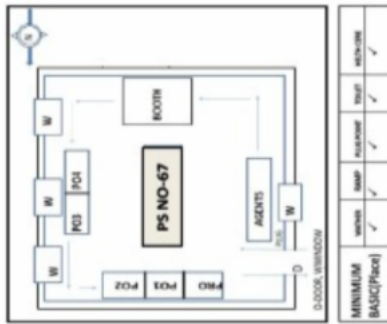

Cad View

Key MAP View