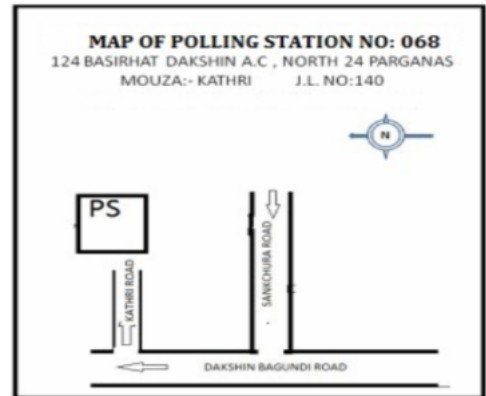

Cad View

Key MAP View