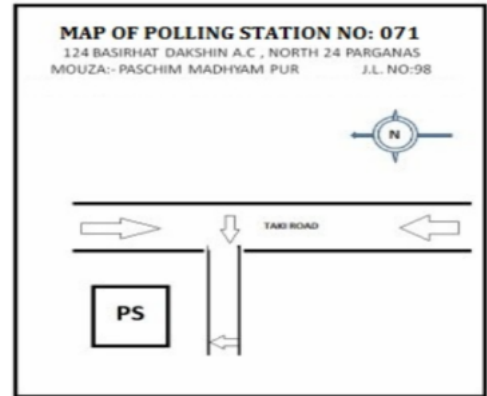

নির্বাচক নিবন্ধন আধিকারিকের স্বাক্ষর

Nazri Naksha

Google Map View

S25A124P070

Polling Station Building Front View

Polling Station Front View

Cad View

Key MAP View