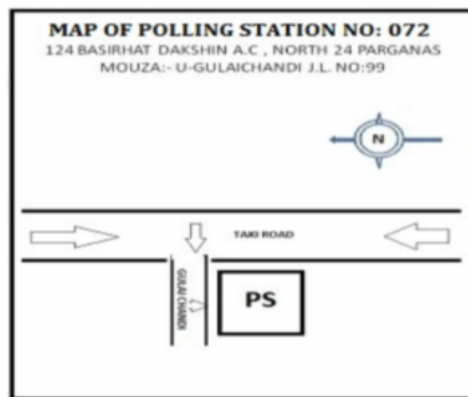

নির্বাচক নিবন্ধন আধিকারিকের স্বাক্ষর

Nazri Naksha

Google Map View

S25A124P071

Polling Station Building Front View

Polling Station Front View

Cad View

Key MAP View