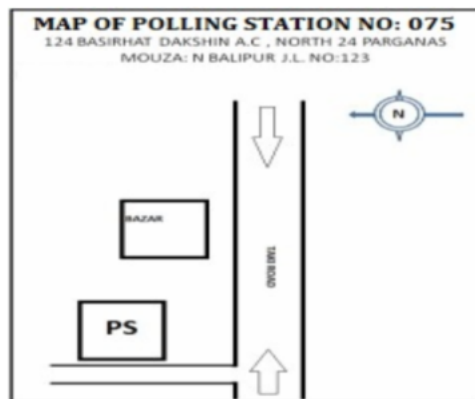

নির্বাচক নিবন্ধন আধিকারিকের স্বাক্ষর

Nazri Naksha

Google Map View

S25A124P074

Polling Station Building Front View

Polling Station Front View

Cad View

Key MAP View