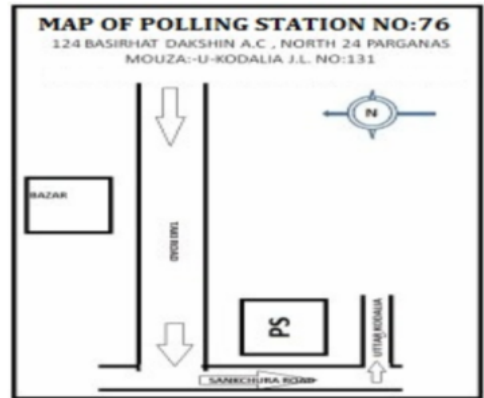

নির্বাচক নিবন্ধন আধিকারিকের স্বাক্ষর

Nazri Naksha

Google Map View

S25A124P075

Polling Station Building Front View

Polling Station Front View

Cad View

Key MAP View