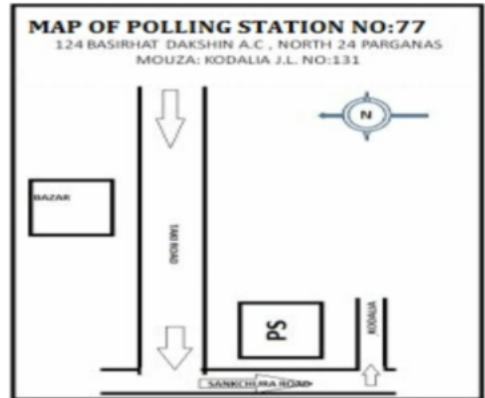

নির্বাচক নিবন্ধন আধিকারিকের স্বাক্ষর

Nazri Naksha

Google Map View

S25A124P076

Polling Station Building Front View

Polling Station Front View

Cad View

Key MAP View