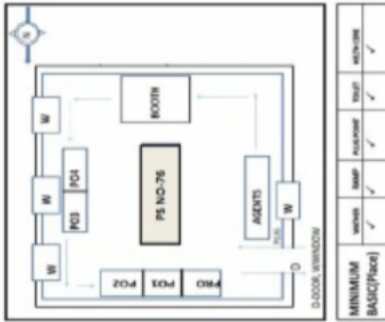

1 নাম : মোসলেমা খাতুন বিবি স্বামীর নাম: জিয়ারুল ঢালী বাড়ির নং : n0187 বয়স : 35 লিঙ্গ : মহিলা	SKE0721555 ফটো উপলব্ধ	2 নাম : জিয়ারুল ঢালী পিতার নাম: ফজলু ঢালী বাড়ির নং : n0185 বয়স : 40 লিঙ্গ : পুরুষ	CXW3387339 ফটো উপলব্ধ	3 নাম : মাবিয়া খাতুন পিতার নাম: এসকেন সরদার বাড়ির নং : n0042 বয়স : 35 লিঙ্গ : মহিলা	SKE0721142 ফটো উপলব্ধ
4 নাম : সেলিমগীর সরদার পিতার নাম: এসকেন সরদার বাড়ির নং : 0042 বয়স : 30 লিঙ্গ : পুরুষ	SKE0952234 ফটো উপলব্ধ	5 নাম : সাহিনগীর সরদার পিতার নাম: এসকেন সরদার বাড়ির নং : এন0042 বয়স : 26 লিঙ্গ : পুরুষ	SKE1355643 ফটো উপলব্ধ	6 নাম : তাসলিমা বিবি স্বামীর নাম: সয়েদ আলি মন্ডল বাড়ির নং : n0204 বয়স : 34 লিঙ্গ : মহিলা	SKE1126960 ফটো উপলব্ধ
7 নাম : ফতেমা খাতুন স্বামীর নাম: সেলিম গাজী বাড়ির নং : n0210 বয়স : 28 লিঙ্গ : মহিলা	SKE1190834 ফটো উপলব্ধ	8 নাম : রেহেনা বিবি স্বামীর নাম: সালাউদ্দীন ঢালী বাড়ির নং : এন0134 বয়স : 36 লিঙ্গ : মহিলা	AAH5436738 ফটো উপলব্ধ	9 নাম : তাছলিমা বিবি স্বামীর নাম: কাসেদ মোল্যা বাড়ির নং : n0208 বয়স : 37 লিঙ্গ : মহিলা	CXW3388691 ফটো উপলব্ধ
10 নাম : মঞ্জুরা খাতুন পিতার নাম: মোবারক সরদার বাড়ির নং : এন0176 বয়স : 28 লিঙ্গ : মহিলা	ZDE0985853 ফটো উপলব্ধ	11 নাম : সালামগীর সরদার পিতার নাম: এসকেন সরদার বাড়ির নং : n0042 বয়স : 27 লিঙ্গ : পুরুষ	SKE1289107 ফটো উপলব্ধ	12 নাম : রুকসানা পারভীন স্বামীর নাম: সাহিনগীর সরদার বাড়ির নং : এন0042 বয়স : 23 লিঙ্গ : মহিলা	SKE1798917 ফটো উপলব্ধ
13 নাম : সাবিনা ইয়াসমিন স্বামীর নাম: মোঃ আব্দুল আলিম গাজী বাড়ির নং : n0198 বয়স : 35 লিঙ্গ : মহিলা	SKE0426841 ফটো উপলব্ধ	14 নাম : মোঃ আব্দুল আলিম ঢালী পিতার নাম: আব্দুল হামিদ ঢালী বাড়ির নং : n0137 বয়স : 25 লিঙ্গ : পুরুষ	SKE1528488 ফটো উপলব্ধ	15 নাম : সুরাইয়া খাতুন স্বামীর নাম: মোঃ হাবিবুল্লা সিদ্দিকী বাড়ির নং : এন 0160 বয়স : 30 লিঙ্গ : মহিলা	SKE1356062 ফটো উপলব্ধ
16 নাম : আফিফা খাতুন পিতার নাম: হান্নান ঢালী বাড়ির নং : এন0136 বয়স : 21 লিঙ্গ : মহিলা	SKE1756147 ফটো উপলব্ধ	17 নাম : রুনা খাতুন স্বামীর নাম: মোঃ আব্দুল আলিম ঢালী বাড়ির নং : এন0137 বয়স : 22 লিঙ্গ : মহিলা	SKE1665652 ফটো উপলব্ধ	18 নাম : সোনিয়া খাতুন পিতার নাম: আব্দুল বারী বেঁশে বাড়ির নং : এন0112 বয়স : 24 লিঙ্গ : মহিলা	SKE1776970 ফটো উপলব্ধ
19 নাম : মাহিদা খাতুন স্বামীর নাম: আব্দুল রহিম ঢালী বাড়ির নং : n0137 বয়স : 42 লিঙ্গ : মহিলা	YGV0706820 ফটো উপলব্ধ	20 নাম : ইসমাইল ঢালী পিতার নাম: আব্দুল রহিম ঢালী বাড়ির নং : n0137 বয়স : 26 লিঙ্গ : পুরুষ	SKE1358332 ফটো উপলব্ধ	21 নাম : নীলুফা খাতুন বিবি স্বামীর নাম: সফিকুল গাজী বাড়ির নং : n0002 বয়স : 27 লিঙ্গ : মহিলা	SKE1358241 ফটো উপলব্ধ
22 নাম : বিলকুম বিবি স্বামীর নাম: ইব্রাহিম গাজী বাড়ির নং : n0054 বয়স : 28 লিঙ্গ : মহিলা	SKE1351311 ফটো উপলব্ধ	23 নাম : মোঃ ইব্রাহিম গাজী পিতার নাম: সহিদুল গাজী বাড়ির নং : n0118 বয়স : 26 লিঙ্গ : পুরুষ	SKE1377605 ফটো উপলব্ধ	24 নাম : ছপুরা গাজী স্বামীর নাম: গোলাম হোসেন গাজী বাড়ির নং : n0053 বয়স : 66 লিঙ্গ : মহিলা	CXW0300095 ফটো উপলব্ধ
25 নাম : সফিকুল গাজী পিতার নাম: আব্দুল অহিদ গাজী বাড়ির নং : n0002 বয়স : 31 লিঙ্গ : পুরুষ	SKE0837104 ফটো উপলব্ধ	26 নাম : উয়ে কুলসন বিবি স্বামীর নাম: রোমজান আলি মন্ডল বাড়ির নং : 0015 বয়স : 27 লিঙ্গ : মহিলা	SKE1462787 ফটো উপলব্ধ	27 নাম : মোঃ সালাউদ্দিন গাজী পিতার নাম: মোঃ আব্দুল রসিদ গাজী বাড়ির নং : n0031 বয়স : 34 লিঙ্গ : পুরুষ	SKE0456996 ফটো উপলব্ধ
28 নাম : মায়ানুর খাতুন পিতার নাম: আব্দুল কাদের গাজী বাড়ির নং : n0055 বয়স : 26 লিঙ্গ : মহিলা	SKE1363019 ফটো উপলব্ধ	29 নাম : হালিমা বিবি স্বামীর নাম: রেজাকুল গাজী বাড়ির নং : n0002 বয়স : 26 লিঙ্গ : মহিলা	SKE1360718 ফটো উপলব্ধ	30 নাম : আঞ্জুরা বিবি স্বামীর নাম: হান্নান ঢালী বাড়ির নং : n0035 বয়স : 37 লিঙ্গ : মহিলা	SKE0060590 ফটো উপলব্ধ