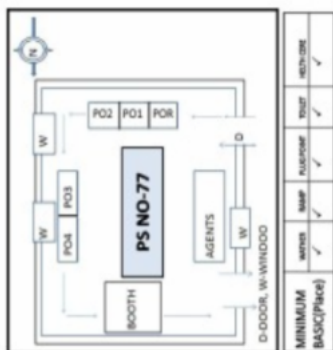

নির্বাচক নিবন্ধন আধিকারিকের স্বাক্ষর

Nazri Naksha

Google Map View

S25A124P077

Polling Station Building Front View

Polling Station Front View

Cad View

Key MAP View