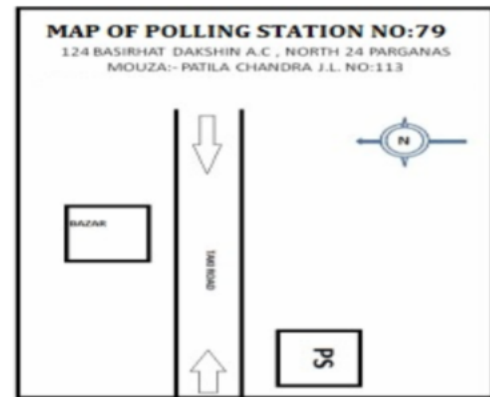

নির্বাচক নিবন্ধন আধিকারিকের স্বাক্ষর

Nazri Naksha

Google Map View

Polling Station Building Front View

Polling Station Front View

Cad View

Key MAP View

1 নাম : সুপিয়া বিবি গাজী স্বামীর নাম : মোস্তাফিজ গাজী বাড়ির নং : n0223 বয়স : 55 লিঙ্গ : মহিলা	SKE0459321 ফটো উপলব্ধ	2 নাম : তাজ মহম্মদ মন্ডল পিতার নাম : মোস্তেজ মন্ডল বাড়ির নং : n0205 বয়স : 35 লিঙ্গ : পুরুষ	SKE0459255 ফটো উপলব্ধ	3 নাম : মমতাজ বিবি মন্ডল স্বামীর নাম : সহিদুল্লা মণ্ডল বাড়ির নং : 0156 বয়স : 53 লিঙ্গ : মহিলা	WB/14/095/525022 ফটো উপলব্ধ
4 নাম : জাহানারা খাতুন বিবি স্বামীর নাম : জাহাঙ্গীর সরদার বাড়ির নং : n0081 বয়স : 35 লিঙ্গ : মহিলা	SKE0597625 ফটো উপলব্ধ	5 নাম : তুহিনা বিবি স্বামীর নাম : কাসেম আলী গাজী বাড়ির নং : N0017 বয়স : 28 লিঙ্গ : মহিলা	SKE1409598 ফটো উপলব্ধ	6 নাম : রিজিয়া গাজী স্বামীর নাম : রফিকুল গাজী বাড়ির নং : n0212 বয়স : 55 লিঙ্গ : মহিলা	SKE0558130 ফটো উপলব্ধ
7 নাম : আজিদা বিবি স্বামীর নাম : আবুর আলি গাজী বাড়ির নং : n0004 বয়স : 51 লিঙ্গ : মহিলা	SKE1290006 ফটো উপলব্ধ	8 নাম : রফিকুল গাজী পিতার নাম : ইমাম গাজী বাড়ির নং : n0213 বয়স : 65 লিঙ্গ : পুরুষ	SKE0558148 ফটো উপলব্ধ	9 নাম : সালেমা মন্ডল স্বামীর নাম : আহম্মদ মোহাম্মদ মন্ডল বাড়ির নং : n0206 বয়স : 40 লিঙ্গ : মহিলা	SKE0597286 ফটো উপলব্ধ
10 নাম : সেলিমা বিবি স্বামীর নাম : মোস্তাফিজ গাজী বাড়ির নং : n0268 বয়স : 39 লিঙ্গ : মহিলা	SKE0989186 ফটো উপলব্ধ	11 নাম : মইনুভ গাজী মায়ের নাম : সুপিয়া বিবি গাজী বাড়ির নং : n0223 বয়স : 29 লিঙ্গ : পুরুষ	SKE1178052 ফটো উপলব্ধ	12 নাম : খায়রুন নেছা খাতুন স্বামীর নাম : সাইদুল আলম সরদার বাড়ির নং : n0081 বয়স : 34 লিঙ্গ : মহিলা	SKE1178037 ফটো উপলব্ধ
13 নাম : মনুয়ারা বেগম স্বামীর নাম : এস্তাজ সরদার বাড়ির নং : n0081 বয়স : 68 লিঙ্গ : মহিলা	CXW0280800 ফটো উপলব্ধ	14 নাম : বাবলু সরদার পিতার নাম : এস্তাজ সরদার বাড়ির নং : n0081 বয়স : 45 লিঙ্গ : পুরুষ	CXW2966802 ফটো উপলব্ধ	15 নাম : ফেরদৌসি লিপি স্বামীর নাম : বাবলু সরদার বাড়ির নং : n0081 বয়স : 37 লিঙ্গ : মহিলা	SKE0458968 ফটো উপলব্ধ
16 নাম : কেনা মন্ডল পিতার নাম : তাজ মহম্মদ মন্ডল বাড়ির নং : এন0205 বয়স : 24 লিঙ্গ : পুরুষ	SKE1686807 ফটো উপলব্ধ	17 নাম : জাহাঙ্গীর সরদার মায়ের নাম : এস্তাজ সরদার বাড়ির নং : n0081 বয়স : 36 লিঙ্গ : পুরুষ	SKE0458976 ফটো উপলব্ধ	18 নাম : রজিনা বিবি স্বামীর নাম : শেখ আব্দুল রসিদ বাড়ির নং : এন0213 বয়স : 34 লিঙ্গ : মহিলা	AMT0578815 ফটো উপলব্ধ
19 নাম : আমিরুল গাজী পিতার নাম : আবুর আলি গাজী বাড়ির নং : 0065 বয়স : 37 লিঙ্গ : পুরুষ	CXW3467370 ফটো উপলব্ধ	20 নাম : মোহেরুন নেছা বিবি পিতার নাম : আবুর আলি গাজী বাড়ির নং : n0004 বয়স : 36 লিঙ্গ : মহিলা	SKE0597526 ফটো উপলব্ধ	21 নাম : তহমিনা বিবি স্বামীর নাম : মইনুভ গাজী বাড়ির নং : n0223 বয়স : 28 লিঙ্গ : মহিলা	SKE1290162 ফটো উপলব্ধ
22 নাম : সাহ আলম সরদার পিতার নাম : এস্তাজ সরদার বাড়ির নং : n0081 বয়স : 33 লিঙ্গ : পুরুষ	SKE0838524 ফটো উপলব্ধ	23 নাম : মসিবার সরদার পিতার নাম : এস্তাজ সরদার বাড়ির নং : n0081 বয়স : 49 লিঙ্গ : পুরুষ	CXW0280792 ফটো উপলব্ধ	24 নাম : ফরিদা খাতুন পিতার নাম : তাজমহম্মদ মন্ডল বাড়ির নং : এন0205 বয়স : 22 লিঙ্গ : মহিলা	SKE1768100 ফটো উপলব্ধ
25 নাম : মামনি ঋষিদাস স্বামীর নাম : কালু ঋষিদাস বাড়ির নং : n0277 বয়স : 37 লিঙ্গ : মহিলা	SKE1381342 ফটো উপলব্ধ	26 নাম : রূপা কর্মকার স্বামীর নাম : বিধান কর্মকার বাড়ির নং : এন0199 বয়স : 26 লিঙ্গ : মহিলা	SKE1435098 ফটো উপলব্ধ	27 নাম : সুমন কর্মকার পিতার নাম : মনোরঞ্জন কর্মকার বাড়ির নং : এন0178 বয়স : 24 লিঙ্গ : পুরুষ	SKE1718733 ফটো উপলব্ধ
28 নাম : বিধান কর্মকার পিতার নাম : অর্জুন কর্মকার বাড়ির নং : N0177 বয়স : 27 লিঙ্গ : পুরুষ	SKE1355007 ফটো উপলব্ধ	29 নাম : মধুমিতা কর্মকার পিতার নাম : মনোরঞ্জন কর্মকার বাড়ির নং : এন0198 বয়স : 25 লিঙ্গ : মহিলা	SKE1434992 ফটো উপলব্ধ	30 নাম : সরস্বতী কর্মকার স্বামীর নাম : মনোরঞ্জন কর্মকার বাড়ির নং : n0178 বয়স : 52 লিঙ্গ : মহিলা	CXW0276832 ফটো উপলব্ধ