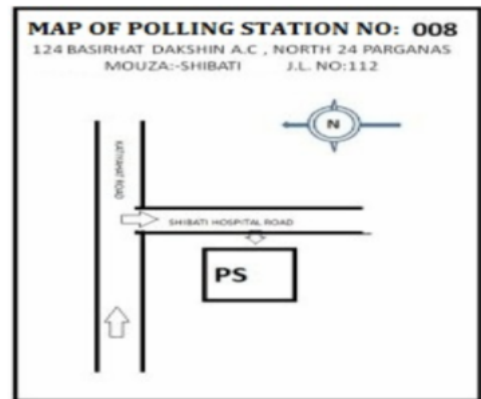

নির্বাচক নিবন্ধন আধিকারিকের স্বাক্ষর

Nazri Naksha

Google Map View

S25A124P008

Polling Station Building Front View

Polling Station Front View

Cad View

Key MAP View