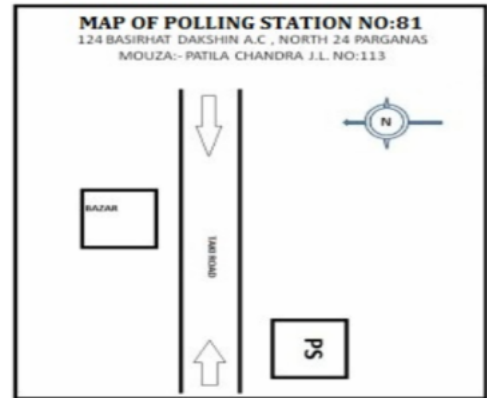

Cad View

Key MAP View