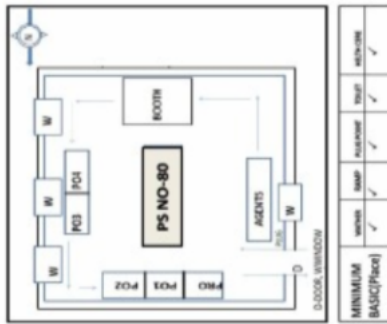

Cad View

Key MAP View