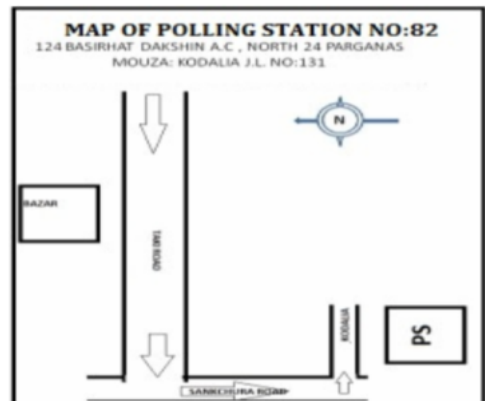

নির্বাচক নিবন্ধন আধিকারিকের স্বাক্ষর

Nazri Naksha

Google Map View

Polling Station Building Front View

Polling Station Front View

Cad View

Key MAP View

1 নাম : নাছিম বিবি স্বামীর নাম : আকবর গাজী বাড়ির নং : n0218 বয়স : 35 লিঙ্গ : মহিলা	SKE0450049 ফটো উপলব্ধ	2 নাম : বেগম খাতুন স্বামীর নাম : জাভেদ ইকবাল মন্ডল বাড়ির নং : n0113 বয়স : 38 লিঙ্গ : মহিলা	CXW3185618 ফটো উপলব্ধ	3 নাম : বাকি বিল্লাহ পিতার নাম : বজলুর রহমান বাড়ির নং : n0144 বয়স : 47 লিঙ্গ : পুরুষ	CXW1256973 ফটো উপলব্ধ
4 নাম : মোঃ আমিনুল ইসলাম পিতার নাম : জাভেদ আলি বাড়ির নং : n0212 বয়স : 73 লিঙ্গ : পুরুষ	CXW0309955 ফটো উপলব্ধ	5 নাম : মোঃ রাজিবুল ইসলাম পিতার নাম : মোঃ আমিনুল ইসলাম বাড়ির নং : n0213 বয়স : 46 লিঙ্গ : পুরুষ	CXW2695914 ফটো উপলব্ধ	6 নাম : নাসিমা খাতুন স্বামীর নাম : মোঃ রাজিবুল ইসলাম বাড়ির নং : n0213 বয়স : 33 লিঙ্গ : মহিলা	SKE0840421 ফটো উপলব্ধ
7 নাম : মোঃ মনিরুল ইসলাম পিতার নাম : মোঃ আমিনুল ইসলাম বাড়ির নং : n0214 বয়স : 41 লিঙ্গ : পুরুষ	CXW2976678 ফটো উপলব্ধ	8 নাম : মোঃ সাবিরুল ইসলাম পিতার নাম : মোঃ আমিনুল ইসলাম বাড়ির নং : n0216 বয়স : 36 লিঙ্গ : পুরুষ	SKE0336834 ফটো উপলব্ধ	9 নাম : তনুজা খাতুন পাঞ্জী স্বামীর নাম : ইদ্রিস আল পাঞ্জী বাড়ির নং : n0232 বয়স : 34 লিঙ্গ : মহিলা	SKE1075647 ফটো উপলব্ধ
10 নাম : জেসমিনাবা বিবি স্বামীর নাম : নজরুল হক সরদার বাড়ির নং : n0145 বয়স : 43 লিঙ্গ : মহিলা	CXW1295724 ফটো উপলব্ধ	11 নাম : মোঃ জিল্লুর রহমান পিতার নাম : জাভেদ আলি বাড়ির নং : n0145 বয়স : 76 লিঙ্গ : পুরুষ	CXW0307843 ফটো উপলব্ধ	12 নাম : সাবিলা বিবি স্বামীর নাম : সেখ মনিরুল হক বাড়ির নং : n0206 বয়স : 51 লিঙ্গ : মহিলা	CXW2695237 ফটো উপলব্ধ
13 নাম : সেখ সাহানুর হক পিতার নাম : সেখ মনিরুল হক বাড়ির নং : 0206 বয়স : 30 লিঙ্গ : পুরুষ	SKE0953992 ফটো উপলব্ধ	14 নাম : আয়ুব আলি মন্ডল পিতার নাম : আছমাতুল্যা মন্ডল বাড়ির নং : n0199 বয়স : 47 লিঙ্গ : পুরুষ	CXW3283736 ফটো উপলব্ধ	15 নাম : দাউদ মন্ডল পিতার নাম : আসমাতুল্যা মন্ডল বাড়ির নং : n0199 বয়স : 48 লিঙ্গ : পুরুষ	CXW2977676 ফটো উপলব্ধ
16 নাম : রসিদা বিবি মণ্ডল স্বামীর নাম : দাউদ মণ্ডল বাড়ির নং : n0199 বয়স : 46 লিঙ্গ : মহিলা	CXW2977684 ফটো উপলব্ধ	17 নাম : ফিরোজা বিবি মন্ডল স্বামীর নাম : মোজার আলি মন্ডল বাড়ির নং : n0199 বয়স : 37 লিঙ্গ : মহিলা	SKE0676056 ফটো উপলব্ধ	18 নাম : সামাদ মন্ডল পিতার নাম : রুপচাঁদ মন্ডল বাড়ির নং : n0012 বয়স : 62 লিঙ্গ : পুরুষ	CXW3283322 ফটো উপলব্ধ
19 নাম : ছাইফুদ্দিন মন্ডল পিতার নাম : রুপচাঁদ মন্ডল বাড়ির নং : n0012 বয়স : 56 লিঙ্গ : পুরুষ	CXW0306118 ফটো উপলব্ধ	20 নাম : আজমা বিবি স্বামীর নাম : সামাদ মন্ডল বাড়ির নং : n0012 বয়স : 43 লিঙ্গ : মহিলা	HVD3130747 ফটো উপলব্ধ	21 নাম : মহিদুল মন্ডল পিতার নাম : করিম বক্স মন্ডল বাড়ির নং : n0024 বয়স : 56 লিঙ্গ : পুরুষ	CXW0307090 ফটো উপলব্ধ
22 নাম : সিরাজুল ইসলাম মন্ডল পিতার নাম : করিম বক্স মন্ডল বাড়ির নং : n0024 বয়স : 51 লিঙ্গ : পুরুষ	CXW3283488 ফটো উপলব্ধ	23 নাম : নারগিস খাতুন পিতার নাম : নজরুল ইসলাম বাড়ির নং : n0024 বয়স : 31 লিঙ্গ : মহিলা	SKE1075522 ফটো উপলব্ধ	24 নাম : মোঃ মোর্তাজা হোসেন পিতার নাম : মোঃ সাবিরুল ইসলাম মন্ডল বাড়ির নং : n0024 বয়স : 29 লিঙ্গ : পুরুষ	SKE1075555 ফটো উপলব্ধ
25 নাম : জাভেদ ইকবাল মন্ডল পিতার নাম : মোঃ আব্দুল মাজেদ মণ্ডল বাড়ির নং : n0113 বয়স : 44 লিঙ্গ : পুরুষ	CXW1257179 ফটো উপলব্ধ	26 নাম : রজবুল হক সরদার পিতার নাম : জিল্লুর রহমান সরদার বাড়ির নং : n0145 বয়স : 47 লিঙ্গ : পুরুষ	SKE1139112 ফটো উপলব্ধ	27 নাম : সেখ সহাবুল হক পিতার নাম : সেখ মনিরুল হক বাড়ির নং : 0206 বয়স : 25 লিঙ্গ : পুরুষ	SKE1460807 ফটো উপলব্ধ
28 নাম : ফারহা ইয়াসমিন পিতার নাম : জাভেদ ইকবাল মন্ডল বাড়ির নং : n01113 বয়স : 24 লিঙ্গ : মহিলা	SKE1538321 ফটো উপলব্ধ	29 নাম : রুপসোমী খাতুন পিতার নাম : মহিদুল মন্ডল বাড়ির নং : n0024 বয়স : 25 লিঙ্গ : মহিলা	SKE1573393 ফটো উপলব্ধ	30 নাম : মৌসুমী মোল্লা স্বামীর নাম : মোঃ সাবিরুল ইসলাম বাড়ির নং : n0216 বয়স : 27 লিঙ্গ : মহিলা	YDY1251016 ফটো উপলব্ধ