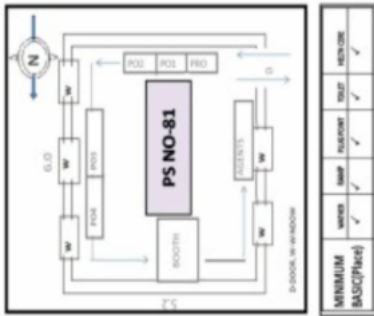

নির্বাচক নিবন্ধন আধিকারিকের স্বাক্ষর

Nazri Naksha

Google Map View

Polling Station Building Front View

Polling Station Front View

Cad View

Key MAP View

1 নাম : নাছিম বিবি স্বামীর নাম : আকবর গাজী বাড়ির নং : n0218 বয়স : 35 লিঙ্গ : মহিলা	SKE0450049 ফটো উপলব্ধ	2 নাম : বেগম খাতুন স্বামীর নাম : জাভেদ ইকবাল মন্ডল বাড়ির নং : n0113 বয়স : 38 লিঙ্গ : মহিলা	CXW3185618 ফটো উপলব্ধ	3 নাম : বাকি বিল্লাহ পিতার নাম : বজলুর রহমান বাড়ির নং : n0144 বয়স : 47 লিঙ্গ : পুরুষ	CXW1256973 ফটো উপলব্ধ
4 নাম : মোঃ আমিনুল ইসলাম পিতার নাম : জাভেদ আলি বাড়ির নং : n0212 বয়স : 73 লিঙ্গ : পুরুষ	CXW0309955 ফটো উপলব্ধ	5 নাম : মোঃ রাজিবুল ইসলাম পিতার নাম : মোঃ আমিনুল ইসলাম বাড়ির নং : n0213 বয়স : 46 লিঙ্গ : পুরুষ	CXW2695914 ফটো উপলব্ধ	6 নাম : নাসিমা খাতুন স্বামীর নাম : মোঃ রাজিবুল ইসলাম বাড়ির নং : n0213 বয়স : 33 লিঙ্গ : মহিলা	SKE0840421 ফটো উপলব্ধ
7 নাম : মোঃ মনিরুল ইসলাম পিতার নাম : মোঃ আমিনুল ইসলাম বাড়ির নং : n0214 বয়স : 41 লিঙ্গ : পুরুষ	CXW2976678 ফটো উপলব্ধ	8 নাম : মোঃ সাবিরুল ইসলাম পিতার নাম : মোঃ আমিনুল ইসলাম বাড়ির নং : n0216 বয়স : 36 লিঙ্গ : পুরুষ	SKE0336834 ফটো উপলব্ধ	9 নাম : তনুজা খাতুন পাঞ্জী স্বামীর নাম : ইদ্রিস আল পাঞ্জী বাড়ির নং : n0232 বয়স : 34 লিঙ্গ : মহিলা	SKE1075647 ফটো উপলব্ধ
10 নাম : জেসমিনাবা বিবি স্বামীর নাম : নজরুল হক সরদার বাড়ির নং : n0145 বয়স : 43 লিঙ্গ : মহিলা	CXW1295724 ফটো উপলব্ধ	11 নাম : মোঃ জিল্লুর রহমান পিতার নাম : জাভেদ আলি বাড়ির নং : n0145 বয়স : 76 লিঙ্গ : পুরুষ	CXW0307843 ফটো উপলব্ধ	12 নাম : সাবিলা বিবি স্বামীর নাম : সেখ মনিরুল হক বাড়ির নং : n0206 বয়স : 51 লিঙ্গ : মহিলা	CXW2695237 ফটো উপলব্ধ
13 নাম : সেখ সাহানুর হক পিতার নাম : সেখ মনিরুল হক বাড়ির নং : 0206 বয়স : 30 লিঙ্গ : পুরুষ	SKE0953992 ফটো উপলব্ধ	14 নাম : আয়ুব আলি মন্ডল পিতার নাম : আছমাতুল্যা মন্ডল বাড়ির নং : n0199 বয়স : 47 লিঙ্গ : পুরুষ	CXW3283736 ফটো উপলব্ধ	15 নাম : দাউদ মন্ডল পিতার নাম : আসমাতুল্যা মন্ডল বাড়ির নং : n0199 বয়স : 48 লিঙ্গ : পুরুষ	CXW2977676 ফটো উপলব্ধ
16 নাম : রসিদা বিবি মণ্ডল স্বামীর নাম : দাউদ মণ্ডল বাড়ির নং : n0199 বয়স : 46 লিঙ্গ : মহিলা	CXW2977684 ফটো উপলব্ধ	17 নাম : ফিরোজা বিবি মন্ডল স্বামীর নাম : মোজার আলি মন্ডল বাড়ির নং : n0199 বয়স : 37 লিঙ্গ : মহিলা	SKE0676056 ফটো উপলব্ধ	18 নাম : সামাদ মন্ডল পিতার নাম : রুপচাঁদ মন্ডল বাড়ির নং : n0012 বয়স : 62 লিঙ্গ : পুরুষ	CXW3283322 ফটো উপলব্ধ
19 নাম : ছাইফুদ্দিন মন্ডল পিতার নাম : রুপচাঁদ মন্ডল বাড়ির নং : n0012 বয়স : 56 লিঙ্গ : পুরুষ	CXW0306118 ফটো উপলব্ধ	20 নাম : আজমা বিবি স্বামীর নাম : সামাদ মন্ডল বাড়ির নং : n0012 বয়স : 43 লিঙ্গ : মহিলা	HVD3130747 ফটো উপলব্ধ	21 নাম : মহিদুল মন্ডল পিতার নাম : করিম বক্স মন্ডল বাড়ির নং : n0024 বয়স : 56 লিঙ্গ : পুরুষ	CXW0307090 ফটো উপলব্ধ
22 নাম : সিরাজুল ইসলাম মন্ডল পিতার নাম : করিম বক্স মন্ডল বাড়ির নং : n0024 বয়স : 51 লিঙ্গ : পুরুষ	CXW3283488 ফটো উপলব্ধ	23 নাম : নারগিস খাতুন পিতার নাম : নজরুল ইসলাম বাড়ির নং : n0024 বয়স : 31 লিঙ্গ : মহিলা	SKE1075522 ফটো উপলব্ধ	24 নাম : মোঃ মোর্তাজা হোসেন পিতার নাম : মোঃ সাবিরুল ইসলাম মন্ডল বাড়ির নং : n0024 বয়স : 29 লিঙ্গ : পুরুষ	SKE1075555 ফটো উপলব্ধ
25 নাম : জাভেদ ইকবাল মন্ডল পিতার নাম : মোঃ আব্দুল মাজেদ মণ্ডল বাড়ির নং : n0113 বয়স : 44 লিঙ্গ : পুরুষ	CXW1257179 ফটো উপলব্ধ	26 নাম : রজবুল হক সরদার পিতার নাম : জিল্লুর রহমান সরদার বাড়ির নং : n0145 বয়স : 47 লিঙ্গ : পুরুষ	SKE1139112 ফটো উপলব্ধ	27 নাম : সেখ সহাবুল হক পিতার নাম : সেখ মনিরুল হক বাড়ির নং : 0206 বয়স : 25 লিঙ্গ : পুরুষ	SKE1460807 ফটো উপলব্ধ
28 নাম : ফারহা ইয়াসমিন পিতার নাম : জাভেদ ইকবাল মন্ডল বাড়ির নং : n01113 বয়স : 24 লিঙ্গ : মহিলা	SKE1538321 ফটো উপলব্ধ	29 নাম : রুপসোমী খাতুন পিতার নাম : মহিদুল মন্ডল বাড়ির নং : n0024 বয়স : 25 লিঙ্গ : মহিলা	SKE1573393 ফটো উপলব্ধ	30 নাম : মৌসুমী মোল্লা স্বামীর নাম : মোঃ সাবিরুল ইসলাম বাড়ির নং : n0216 বয়স : 27 লিঙ্গ : মহিলা	YDY1251016 ফটো উপলব্ধ