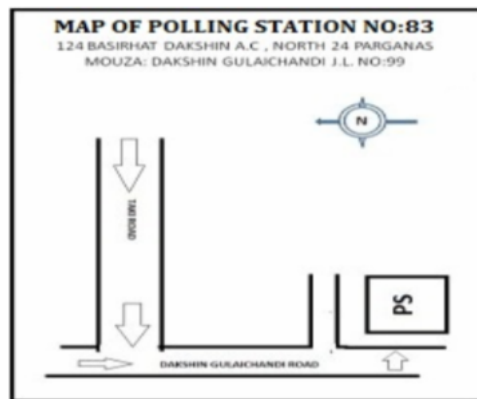

নির্বাচক নিবন্ধন আধিকারিকের স্বাক্ষর

Nazri Naksha

Google Map View

Polling Station Building Front View

Polling Station Front View

Cad View

Key MAP View

1 নাম : আশানুর মন্ডল পিতার নাম : আমল বারী মন্ডল বাড়ির নং : 035 বয়স : 30 লিঙ্গ : পুরুষ	SKE0954388 ফটো উপলব্ধ	2 নাম : আবুল হোসেন মন্ডল পিতার নাম : মুইয়্যে আনোয়ার হোসেন বাড়ির নং : n0209 বয়স : 32 লিঙ্গ : পুরুষ	SKE0723767 ফটো উপলব্ধ	3 নাম : মোঃ আলাউদ্দিন মন্ডল পিতার নাম : মোঃ কাসেম মন্ডল বাড়ির নং : n0209 বয়স : 33 লিঙ্গ : পুরুষ	SKE0723908 ফটো উপলব্ধ
4 নাম : রুবিয়া পারভিন স্বামীর নাম : আমিরুজ্জামান বাড়ির নং : n0209 বয়স : 45 লিঙ্গ : মহিলা	CXW2979185 ফটো উপলব্ধ	5 নাম : আমিরুজ্জামান পিতার নাম : গোলাম বারী বাড়ির নং : n0209 বয়স : 53 লিঙ্গ : পুরুষ	CXW1358456 ফটো উপলব্ধ	6 নাম : সুফিয়া সরদার স্বামীর নাম : তোতাজান সরদার বাড়ির নং : n0209 বয়স : 61 লিঙ্গ : মহিলা	CXW2974962 ফটো উপলব্ধ
7 নাম : নুরুলী মন্ডল পিতার নাম : আক্কাচ মন্ডল বাড়ির নং : n0205 বয়স : 83 লিঙ্গ : পুরুষ	SKE1076249 ফটো উপলব্ধ	8 নাম : ছুপিয়া খাতুন বিবি স্বামীর নাম : আলীউদ্দিন সরদার বাড়ির নং : n0134 বয়স : 43 লিঙ্গ : মহিলা	SKE0599621 ফটো উপলব্ধ	9 নাম : মো সফিকুল ইসলাম পিতার নাম : ওয়াজ আলি বাড়ির নং : n0001 বয়স : 52 লিঙ্গ : পুরুষ	CXW0317867 ফটো উপলব্ধ
10 নাম : রফিকুল ইসলাম মন্ডল পিতার নাম : ওয়াজ আলি মন্ডল বাড়ির নং : n0001 বয়স : 43 লিঙ্গ : পুরুষ	CXW2698181 ফটো উপলব্ধ	11 নাম : নার্গিস পারভীন স্বামীর নাম : মজিব আলি মোড়েল বাড়ির নং : n0199 বয়স : 53 লিঙ্গ : মহিলা	SKE0954842 ফটো উপলব্ধ	12 নাম : কামারুজ্জামান পিতার নাম : রহিম বক্স গাজী বাড়ির নং : এন000 বয়স : 67 লিঙ্গ : পুরুষ	CXW0294074 ফটো উপলব্ধ
13 নাম : মোঃ আমির সোহেল গাজী পিতার নাম : মোঃ কামারুজ্জামান গাজী বাড়ির নং : এন0001 বয়স : 28 লিঙ্গ : পুরুষ	SKE1180298 ফটো উপলব্ধ	14 নাম : মিস নাজমুন নাহার স্বামীর নাম : কামারুজ্জামান বাড়ির নং : এন000 বয়স : 52 লিঙ্গ : মহিলা	CXW0294082 ফটো উপলব্ধ	15 নাম : রিজিয়া বিবি স্বামীর নাম : মাজেত সরদার বাড়ির নং : n0202 বয়স : 40 লিঙ্গ : মহিলা	SKE0725747 ফটো উপলব্ধ
16 নাম : কোহিনুর বিবি মন্ডল স্বামীর নাম : ছাফেদ আলি মন্ডল বাড়ির নং : 127 বয়স : 47 লিঙ্গ : মহিলা	CXW3066289 ফটো উপলব্ধ	17 নাম : মোঃ বাপ্পা মন্ডল পিতার নাম : মোঃ আনসার মন্ডল বাড়ির নং : n0074 বয়স : 28 লিঙ্গ : পুরুষ	SKE1179647 ফটো উপলব্ধ	18 নাম : তাছলিমা খাতুন স্বামীর নাম : রফিকুল ইসলাম মন্ডল বাড়ির নং : n0210 বয়স : 35 লিঙ্গ : মহিলা	SKE0475244 ফটো উপলব্ধ
# 19 নাম : মোজাফফার আহমেদ মন্ডল পিতার নাম : মোঃ আহিদুর রহমান মন্ডল বাড়ির নং : n0209 বয়স : 33 লিঙ্গ : পুরুষ	SKE0599498 ফটো উপলব্ধ	20 নাম : সফিকুল ইসলাম পিতার নাম : আমিনুল ইসলাম বাড়ির নং : n0214 বয়স : 38 লিঙ্গ : পুরুষ	CXW3185006 ফটো উপলব্ধ	21 নাম : মোছাঃ সাজিদা বিবি পিতার নাম : জাফর মন্ডল বাড়ির নং : n0209 বয়স : 27 লিঙ্গ : মহিলা	SKE1341817 ফটো উপলব্ধ
22 নাম : আসমাতাবা বিবি লস্কর স্বামীর নাম : মোস্তাকীন লস্কর বাড়ির নং : n0172 বয়স : 29 লিঙ্গ : মহিলা	SKE1341825 ফটো উপলব্ধ	23 নাম : হাবিবুর রহমান মন্ডল পিতার নাম : মোঃ আফছার আলি মন্ডল বাড়ির নং : n0160 বয়স : 25 লিঙ্গ : পুরুষ	SKE1558352 ফটো উপলব্ধ	24 নাম : আলেয়া মন্ডল স্বামীর নাম : মোঃ আনসার মন্ডল বাড়ির নং : n0074 বয়স : 56 লিঙ্গ : মহিলা	CXW2979367 ফটো উপলব্ধ
25 নাম : মাসুমা খাতুন বিবি স্বামীর নাম : মোঃ সফিকুল ইসলাম বাড়ির নং : n0001 বয়স : 36 লিঙ্গ : মহিলা	SKE0723700 ফটো উপলব্ধ	26 নাম : সাহারুল মন্ডল পিতার নাম : আফছার মন্ডল বাড়ির নং : 0172 বয়স : 27 লিঙ্গ : পুরুষ	SKE1460831 ফটো উপলব্ধ	27 নাম : ফজিলা বিবি স্বামীর নাম : সফিকুল আলি বাড়ির নং : n0209 বয়স : 53 লিঙ্গ : মহিলা	CXW0316752 ফটো উপলব্ধ
28 নাম : নাজমা খাতুন স্বামীর নাম : মোজাফফার আহমেদ মন্ডল বাড়ির নং : N0209 বয়স : 26 লিঙ্গ : মহিলা	SKE1394113 ফটো উপলব্ধ	29 নাম : সোহেলী মোস্তারিন পিতার নাম : আলাউদ্দিন মন্ডল বাড়ির নং : এন0134 বয়স : 22 লিঙ্গ : মহিলা	SKE1774165 ফটো উপলব্ধ	30 নাম : চন্দনা কর্মকার স্বামীর নাম : সন্তোষ কুমার কর্মকার বাড়ির নং : n0133 বয়স : 66 লিঙ্গ : মহিলা	CXW0939637 ফটো উপলব্ধ