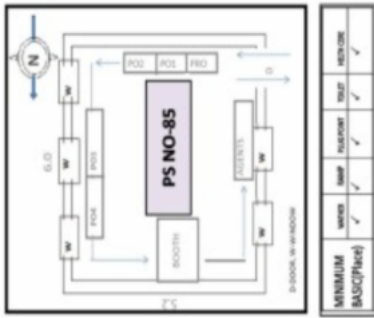

নির্বাচক নিবন্ধন আধিকারিকের স্বাক্ষর

Nazri Naksha

Google Map View

Polling Station Building Front View

Polling Station Front View

Cad View

Key MAP View

1 নাম : মনুয়ারা বিবি স্বামীর নাম : সিরাজুল ইসলাম বাড়ির নং : n0205 বয়স : 43 লিঙ্গ : মহিলা	CXW2857803 ফটো উপলব্ধ	2 নাম : তনুজা বিবি স্বামীর নাম : আরিজুল গাজী বাড়ির নং : n0189 বয়স : 41 লিঙ্গ : মহিলা	CXW2971638 ফটো উপলব্ধ	3 নাম : সিরাজুল ইসলাম পিতার নাম : সিরাজুল ইসলাম বাড়ির নং : 0190 বয়স : 59 লিঙ্গ : পুরুষ	CXW0286112 ফটো উপলব্ধ
4 নাম : তাছলিমা বিবি স্বামীর নাম : হারুন আল রাশিদ বাড়ির নং : n0238 বয়স : 30 লিঙ্গ : মহিলা	SKE1254838 ফটো উপলব্ধ	5 নাম : রোকিয়া বিবি স্বামীর নাম : গোলাম গাজী বাড়ির নং : n0244 বয়স : 57 লিঙ্গ : মহিলা	JMT0758706 ফটো উপলব্ধ	6 নাম : সামিমা ইয়াসমিন পিতার নাম : সিরাজুল ইসলাম বাড়ির নং : n0227 বয়স : 24 লিঙ্গ : মহিলা	SKE1538602 ফটো উপলব্ধ
7 নাম : জাইতুন নেছা পিতার নাম : আলম গাজী বাড়ির নং : N0189 বয়স : 25 লিঙ্গ : মহিলা	SKE1590314 ফটো উপলব্ধ	8 নাম : তুহিনা খাতুন পিতার নাম : আরিজুল গাজী বাড়ির নং : এন0189 বয়স : 23 লিঙ্গ : মহিলা	SKE1617471 ফটো উপলব্ধ	9 নাম : সোনিয়া খাতুন মায়ের নাম : তনুজা বিবি বাড়ির নং : এন0189 বয়স : 21 লিঙ্গ : মহিলা	SKE1812551 ফটো উপলব্ধ
10 নাম : স্বপন কুমার মণ্ডল পিতার নাম : বিষ্ণুপদ মণ্ডল বাড়ির নং : n0227 বয়স : 47 লিঙ্গ : পুরুষ	CXW1253244 ফটো উপলব্ধ	11 নাম : আবুসিদ্দিক গাজী মায়ের নাম : রোকিয়া বিবি বাড়ির নং : n0244 বয়স : 32 লিঙ্গ : পুরুষ	ZDE0885251 ফটো উপলব্ধ	12 নাম : সুভাষচন্দ্র কাবাসী পিতার নাম : বলাইচন্দ্র কাবাসী বাড়ির নং : n0001 বয়স : 55 লিঙ্গ : পুরুষ	CXW0285981 ফটো উপলব্ধ
13 নাম : কৃষ্ণা মন্ডল পিতার নাম : অরুণ কুমার মন্ডল বাড়ির নং : n0004 বয়স : 29 লিঙ্গ : মহিলা	SKE1181205 ফটো উপলব্ধ	14 নাম : অরুণ কুমার মন্ডল পিতার নাম : অনিল মন্ডল বাড়ির নং : n0004 বয়স : 59 লিঙ্গ : পুরুষ	CXW0286013 ফটো উপলব্ধ	15 নাম : প্রভাষ কাবাসী পিতার নাম : অমর কুমার কাবাসী বাড়ির নং : n0003 বয়স : 30 লিঙ্গ : পুরুষ	SKE1181163 ফটো উপলব্ধ
16 নাম : পিংকী কাবাসী পিতার নাম : পরিতোষ কাবাসী বাড়ির নং : n0005 বয়স : 29 লিঙ্গ : মহিলা	SKE1181213 ফটো উপলব্ধ	17 নাম : তাপসী কাবাসী পিতার নাম : সুভাষ চন্দ্র কাবাসী বাড়ির নং : এন0001 বয়স : 22 লিঙ্গ : মহিলা	SKE1711654 ফটো উপলব্ধ	18 নাম : সোমনাথ কাবাসী পিতার নাম : পরিতোষ কাবাসী বাড়ির নং : এন0005 বয়স : 23 লিঙ্গ : পুরুষ	SKE1711670 ফটো উপলব্ধ
19 নাম : পরিতোষ কাবাসী পিতার নাম : বলাইচন্দ্র কাবাসী বাড়ির নং : n0005 বয়স : 63 লিঙ্গ : পুরুষ	SKE1729730 ফটো উপলব্ধ	20 নাম : গীতা কাবাসী স্বামীর নাম : পরিতোষ কাবাসী বাড়ির নং : n0005 বয়স : 56 লিঙ্গ : মহিলা	SKE1730381 ফটো উপলব্ধ	21 নাম : সাধনা মন্ডল স্বামীর নাম : অরুণকুমার মন্ডল বাড়ির নং : n0004 বয়স : 53 লিঙ্গ : মহিলা	CXW0286021 ফটো উপলব্ধ
22 নাম : শুভ মন্ডল পিতার নাম : অরুণ কুমার মন্ডল বাড়ির নং : n0004 বয়স : 24 লিঙ্গ : পুরুষ	SKE1572395 ফটো উপলব্ধ	23 নাম : প্রমীলা কাবাসী স্বামীর নাম : সুভাষ চন্দ্র কাবাসী বাড়ির নং : n0001 বয়স : 51 লিঙ্গ : মহিলা	CXW3183027 ফটো উপলব্ধ	24 নাম : অলকা কাবাসী স্বামীর নাম : দুঃখীরাম কাবাসী বাড়ির নং : n0004 বয়স : 78 লিঙ্গ : মহিলা	CXW0286005 ফটো উপলব্ধ
25 নাম : শম্ভু কাবাসী পিতার নাম : বলাই চন্দ্র কাবাসী বাড়ির নং : n0002 বয়স : 60 লিঙ্গ : পুরুষ	CXW2688018 ফটো উপলব্ধ	26 নাম : অনুরেখা কাবাসী স্বামীর নাম : শম্ভু কাবাসী বাড়ির নং : n0002 বয়স : 58 লিঙ্গ : মহিলা	CXW0286039 ফটো উপলব্ধ	27 নাম : অনিতা কাবাসী স্বামীর নাম : অমর কুমার কাবাসী বাড়ির নং : n0003 বয়স : 43 লিঙ্গ : মহিলা	CXW0285957 ফটো উপলব্ধ
28 নাম : অমর কুমার কাবাসী পিতার নাম : বলাই চন্দ্র কাবাসী বাড়ির নং : n0003 বয়স : 48 লিঙ্গ : পুরুষ	CXW2969251 ফটো উপলব্ধ	29 নাম : অর্ধেন্দ্র কাবাসী পিতার নাম : শিবচরণ কাবাসী বাড়ির নং : n0006 বয়স : 43 লিঙ্গ : পুরুষ	CXW2969269 ফটো উপলব্ধ	30 নাম : কুতুব গাজী পিতার নাম : আকবর গাজী বাড়ির নং : n0182 বয়স : 37 লিঙ্গ : পুরুষ	SKE0841684 ফটো উপলব্ধ