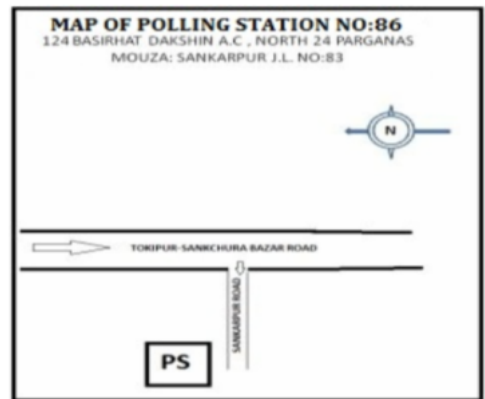

নির্বাচক নিবন্ধন আধিকারিকের স্বাক্ষর

Nazri Naksha

Google Map View

Polling Station Building Front View

Polling Station Front View

Cad View

Key MAP View

1 নাম : মনুয়ারা বিবি স্বামীর নাম : সিরাজুল ইসলাম বাড়ির নং : n0205 বয়স : 43 লিঙ্গ : মহিলা	CXW2857803 ফটো উপলব্ধ	2 নাম : তনুজা বিবি স্বামীর নাম : আরিজুল গাজী বাড়ির নং : n0189 বয়স : 41 লিঙ্গ : মহিলা	CXW2971638 ফটো উপলব্ধ	3 নাম : সিরাজুল ইসলাম পিতার নাম : সিরাজুল ইসলাম বাড়ির নং : 0190 বয়স : 59 লিঙ্গ : পুরুষ	CXW0286112 ফটো উপলব্ধ
4 নাম : তাছলিমা বিবি স্বামীর নাম : হারুন আল রাশিদ বাড়ির নং : n0238 বয়স : 30 লিঙ্গ : মহিলা	SKE1254838 ফটো উপলব্ধ	5 নাম : রোকিয়া বিবি স্বামীর নাম : গোলাম গাজী বাড়ির নং : n0244 বয়স : 57 লিঙ্গ : মহিলা	JMT0758706 ফটো উপলব্ধ	6 নাম : সামিমা ইয়াসমিন পিতার নাম : সিরাজুল ইসলাম বাড়ির নং : n0227 বয়স : 24 লিঙ্গ : মহিলা	SKE1538602 ফটো উপলব্ধ
7 নাম : জাইতুন নেছা পিতার নাম : আলম গাজী বাড়ির নং : N0189 বয়স : 25 লিঙ্গ : মহিলা	SKE1590314 ফটো উপলব্ধ	8 নাম : তুহিনা খাতুন পিতার নাম : আরিজুল গাজী বাড়ির নং : এন0189 বয়স : 23 লিঙ্গ : মহিলা	SKE1617471 ফটো উপলব্ধ	9 নাম : সোনিয়া খাতুন মায়ের নাম : তনুজা বিবি বাড়ির নং : এন0189 বয়স : 21 লিঙ্গ : মহিলা	SKE1812551 ফটো উপলব্ধ
10 নাম : স্বপন কুমার মণ্ডল পিতার নাম : বিষ্ণুপদ মণ্ডল বাড়ির নং : n0227 বয়স : 47 লিঙ্গ : পুরুষ	CXW1253244 ফটো উপলব্ধ	11 নাম : আবুসিদ্দিক গাজী মায়ের নাম : রোকিয়া বিবি বাড়ির নং : n0244 বয়স : 32 লিঙ্গ : পুরুষ	ZDE0885251 ফটো উপলব্ধ	12 নাম : সুভাষচন্দ্র কাবাসী পিতার নাম : বলাইচন্দ্র কাবাসী বাড়ির নং : n0001 বয়স : 55 লিঙ্গ : পুরুষ	CXW0285981 ফটো উপলব্ধ
13 নাম : কৃষ্ণা মন্ডল পিতার নাম : অরুণ কুমার মন্ডল বাড়ির নং : n0004 বয়স : 29 লিঙ্গ : মহিলা	SKE1181205 ফটো উপলব্ধ	14 নাম : অরুণ কুমার মন্ডল পিতার নাম : অনিল মন্ডল বাড়ির নং : n0004 বয়স : 59 লিঙ্গ : পুরুষ	CXW0286013 ফটো উপলব্ধ	15 নাম : প্রভাষ কাবাসী পিতার নাম : অমর কুমার কাবাসী বাড়ির নং : n0003 বয়স : 30 লিঙ্গ : পুরুষ	SKE1181163 ফটো উপলব্ধ
16 নাম : পিংকী কাবাসী পিতার নাম : পরিতোষ কাবাসী বাড়ির নং : n0005 বয়স : 29 লিঙ্গ : মহিলা	SKE1181213 ফটো উপলব্ধ	17 নাম : তাপসী কাবাসী পিতার নাম : সুভাষ চন্দ্র কাবাসী বাড়ির নং : এন0001 বয়স : 22 লিঙ্গ : মহিলা	SKE1711654 ফটো উপলব্ধ	18 নাম : সোমনাথ কাবাসী পিতার নাম : পরিতোষ কাবাসী বাড়ির নং : এন0005 বয়স : 23 লিঙ্গ : পুরুষ	SKE1711670 ফটো উপলব্ধ
19 নাম : পরিতোষ কাবাসী পিতার নাম : বলাইচন্দ্র কাবাসী বাড়ির নং : n0005 বয়স : 63 লিঙ্গ : পুরুষ	SKE1729730 ফটো উপলব্ধ	20 নাম : গীতা কাবাসী স্বামীর নাম : পরিতোষ কাবাসী বাড়ির নং : n0005 বয়স : 56 লিঙ্গ : মহিলা	SKE1730381 ফটো উপলব্ধ	21 নাম : সাধনা মন্ডল স্বামীর নাম : অরুণকুমার মন্ডল বাড়ির নং : n0004 বয়স : 53 লিঙ্গ : মহিলা	CXW0286021 ফটো উপলব্ধ
22 নাম : শুভ মন্ডল পিতার নাম : অরুণ কুমার মন্ডল বাড়ির নং : n0004 বয়স : 24 লিঙ্গ : পুরুষ	SKE1572395 ফটো উপলব্ধ	23 নাম : প্রমীলা কাবাসী স্বামীর নাম : সুভাষ চন্দ্র কাবাসী বাড়ির নং : n0001 বয়স : 51 লিঙ্গ : মহিলা	CXW3183027 ফটো উপলব্ধ	24 নাম : অলকা কাবাসী স্বামীর নাম : দুঃখীরাম কাবাসী বাড়ির নং : n0004 বয়স : 78 লিঙ্গ : মহিলা	CXW0286005 ফটো উপলব্ধ
25 নাম : শম্ভু কাবাসী পিতার নাম : বলাই চন্দ্র কাবাসী বাড়ির নং : n0002 বয়স : 60 লিঙ্গ : পুরুষ	CXW2688018 ফটো উপলব্ধ	26 নাম : অনুরেখা কাবাসী স্বামীর নাম : শম্ভু কাবাসী বাড়ির নং : n0002 বয়স : 58 লিঙ্গ : মহিলা	CXW0286039 ফটো উপলব্ধ	27 নাম : অনিতা কাবাসী স্বামীর নাম : অমর কুমার কাবাসী বাড়ির নং : n0003 বয়স : 43 লিঙ্গ : মহিলা	CXW0285957 ফটো উপলব্ধ
28 নাম : অমর কুমার কাবাসী পিতার নাম : বলাই চন্দ্র কাবাসী বাড়ির নং : n0003 বয়স : 48 লিঙ্গ : পুরুষ	CXW2969251 ফটো উপলব্ধ	29 নাম : অর্ধেন্দ্র কাবাসী পিতার নাম : শিবচরণ কাবাসী বাড়ির নং : n0006 বয়স : 43 লিঙ্গ : পুরুষ	CXW2969269 ফটো উপলব্ধ	30 নাম : কুতুব গাজী পিতার নাম : আকবর গাজী বাড়ির নং : n0182 বয়স : 37 লিঙ্গ : পুরুষ	SKE0841684 ফটো উপলব্ধ