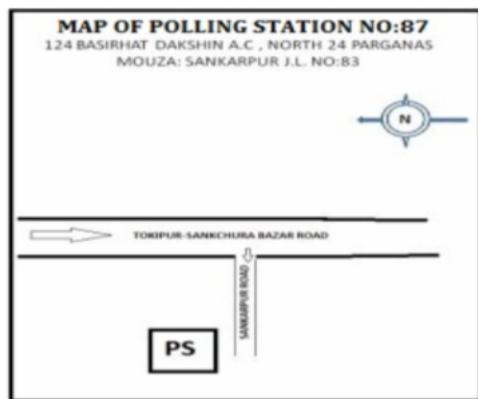

নির্বাচক নিবন্ধন আধিকারিকের স্বাক্ষর

Nazri Naksha

Google Map View

S25A124P086

Polling Station Building Front View

Polling Station Front View

Cad View

Key MAP View