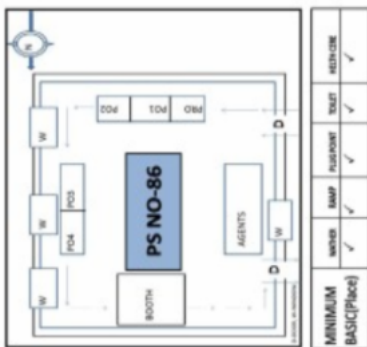

নির্বাচক নিবন্ধন আধিকারিকের স্বাক্ষর

Nazri Naksha

Google Map View

S25A124P086

Polling Station Building Front View

Polling Station Front View

Cad View

Key MAP View