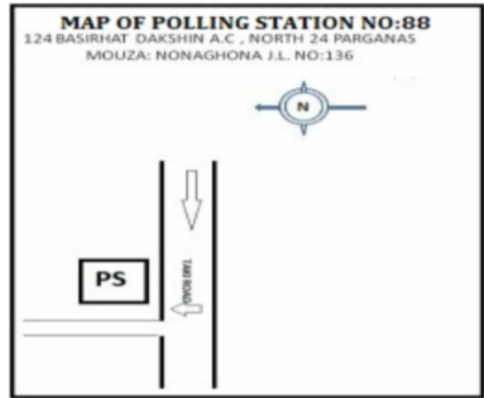

Cad View

Key MAP View