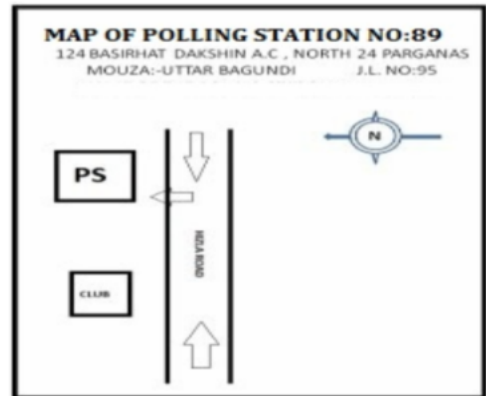

নির্বাচক নিবন্ধন আধিকারিকের স্বাক্ষর

Nazri Naksha

Google Map View

Polling Station Building Front View

Polling Station Front View

Cad View

Key MAP View

1 নাম : আসুরা বিবি স্বামীর নাম: রাজু সেখ বাড়ির নং : n0371 বয়স : 32 লিঙ্গ : মহিলা	SKE0717686 ফটো উপলব্ধ	2 নাম : আবিয়া বিবি স্বামীর নাম: আলির গাজী বাড়ির নং : n0400 বয়স : 74 লিঙ্গ : মহিলা	SKE0149880 ফটো উপলব্ধ	3 নাম : মোঃ রফিকুল হক পিতার নাম: মোঃ মোজাম্মেল হক বাড়ির নং : n0163 বয়স : 68 লিঙ্গ : পুরুষ	CXW3260627 ফটো উপলব্ধ
4 নাম : বিউটি খাতুন স্বামীর নাম: মোঃ রফিকুল হক বাড়ির নং : n0163 বয়স : 54 লিঙ্গ : মহিলা	CXW3260635 ফটো উপলব্ধ	5 নাম : জাহানারা খাতুন স্বামীর নাম: সাইফুল ইসলাম কাজী বাড়ির নং : n0351 বয়স : 47 লিঙ্গ : মহিলা	SKE0471136 ফটো উপলব্ধ	6 নাম : মোঃ মিরাজুল হক পিতার নাম: মোঃ রফিকুল হক বাড়ির নং : N0163 বয়স : 26 লিঙ্গ : পুরুষ	SKE1392976 ফটো উপলব্ধ
7 নাম : সাহিনী পারভেজ পিতার নাম: মোঃ রফিকুল হক বাড়ির নং : n0163 বয়স : 28 লিঙ্গ : মহিলা	SKE1182211 ফটো উপলব্ধ	8 নাম : আছমান বিবি স্বামীর নাম: ফ. জের আলি গাজী বাড়ির নং : n0474 বয়স : 48 লিঙ্গ : মহিলা	HVD3342649 ফটো উপলব্ধ	9 নাম : রিতা হালদার পিতার নাম: অমল রায় বাড়ির নং : বরোজীরাকপুর বয়স : 39 লিঙ্গ : মহিলা	SKE1510809 ফটো উপলব্ধ
10 নাম : সাথী (ঘোষ) বিশ্বাস স্বামীর নাম: মানব বিশ্বাস বাড়ির নং : n0322 বয়স : 44 লিঙ্গ : মহিলা	HVD1499037 ফটো উপলব্ধ	11 নাম : লিলি (দে) বিশ্বাস স্বামীর নাম: গৌতম বিশ্বাস বাড়ির নং : n0318 বয়স : 43 লিঙ্গ : মহিলা	SKE0518308 ফটো উপলব্ধ	12 নাম : অর্পিতা (সেন) বিশ্বাস স্বামীর নাম: তোতন বিশ্বাস বাড়ির নং : n0385 বয়স : 35 লিঙ্গ : মহিলা	SKE0528406 ফটো উপলব্ধ
13 নাম : দুলাল অধিকারী পিতার নাম: হরিহর অধিকারী বাড়ির নং : n0087 বয়স : 61 লিঙ্গ : পুরুষ	CXW0196857 ফটো উপলব্ধ	14 নাম : সন্তোষ অধিকারী পিতার নাম: পঞ্চনন অধিকারী বাড়ির নং : n0093 বয়স : 92 লিঙ্গ : পুরুষ	CXW2642254 ফটো উপলব্ধ	15 নাম : মানীজেলিয়া দাস স্বামীর নাম: শিবু দাস বাড়ির নং : n0093 বয়স : 51 লিঙ্গ : মহিলা	CXW2642288 ফটো উপলব্ধ
16 নাম : অভিজিৎ জেলিয়া দাস পিতার নাম: শিবু জেলিয়া দাস বাড়ির নং : n0093 বয়স : 36 লিঙ্গ : পুরুষ	SKE0339341 ফটো উপলব্ধ	Q 17 নাম : রুম্পা জেলিয়া দাস স্বামীর নাম: অভিজিৎ জেলিয়া দাস বাড়ির নং : n0093 বয়স : 30 লিঙ্গ : মহিলা	SKE0957753 ফটো উপলব্ধ	18 নাম : সম্পা অধিকারী স্বামীর নাম: শ্রীরণজিৎ অধিকারী বাড়ির নং : n0283 বয়স : 45 লিঙ্গ : মহিলা	HVD3549052 ফটো উপলব্ধ
19 নাম : চন্দন অধিকারী পিতার নাম: দুলাল অধিকারী বাড়ির নং : n0087 বয়স : 36 লিঙ্গ : পুরুষ	SKE0066761 ফটো উপলব্ধ	20 নাম : সঞ্জয় আচার্য্য পিতার নাম: গোবিন্দ আচার্য্য বাড়ির নং : 00 বয়স : 47 লিঙ্গ : পুরুষ	RXT1295278 ফটো উপলব্ধ	21 নাম : সাজাহান আলি পিতার নাম: মকসেদ আলি বাড়ির নং : n0171 বয়স : 62 লিঙ্গ : পুরুষ	CXW0199729 ফটো উপলব্ধ
22 নাম : মঞ্জুরা খাতুন স্বামীর নাম: সাজাহান আলি বাড়ির নং : n0165 বয়স : 57 লিঙ্গ : মহিলা	SKE1479377 ফটো উপলব্ধ	23 নাম : সেখ ইয়াছিন পিতার নাম: আব্দুল গফুর সেখ বাড়ির নং : n0457 বয়স : 45 লিঙ্গ : পুরুষ	CXW3388188 ফটো উপলব্ধ	24 নাম : কাজী সাইফুল ইসলাম পিতার নাম: কাজী হাফিজুর রহমান বাড়ির নং : n0386 বয়স : 46 লিঙ্গ : পুরুষ	SKE0958082 ফটো উপলব্ধ
25 নাম : তামান্না পারভিন পিতার নাম: কাজী সাইফুল ইসলাম বাড়ির নং : এন0386 বয়স : 25 লিঙ্গ : মহিলা	SKE1414796 ফটো উপলব্ধ	26 নাম : কাজী সাকিব হোসেন পিতার নাম: কাজী সাইফুল ইসলাম বাড়ির নং : বরো জিরাকপুর বয়স : 21 লিঙ্গ : পুরুষ	SKE1739010 ফটো উপলব্ধ	27 নাম : অনিমা কর্মকার (পাল) স্বামীর নাম: অরুণ কর্মকার বাড়ির নং : n0062 বয়স : 56 লিঙ্গ : মহিলা	SKE1078070 ফটো উপলব্ধ
28 নাম : নিরাপদ কয়াল পিতার নাম: বরদাকান্ত কয়াল বাড়ির নং : ২৭ বয়স : 76 লিঙ্গ : পুরুষ	SKE1491877 ফটো উপলব্ধ	29 নাম : সুচিত্রা কয়াল স্বামীর নাম: নিরাপদ কয়াল বাড়ির নং : 27 বয়স : 66 লিঙ্গ : মহিলা	SKE1494244 ফটো উপলব্ধ	30 নাম : নিত্যানন্দ কয়াল পিতার নাম: নিরাপদ কয়াল বাড়ির নং : ২৭ বয়স : 41 লিঙ্গ : পুরুষ	CXW2854164 ফটো উপলব্ধ