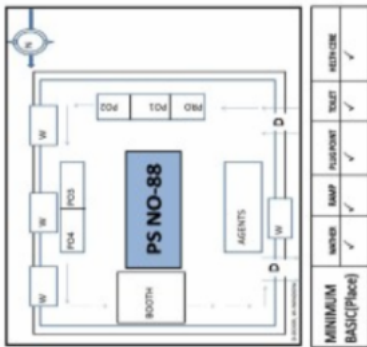

Cad View

Key MAP View