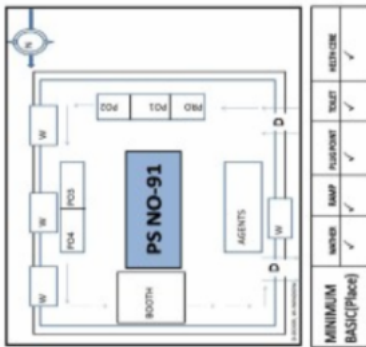

নির্বাচক নিবন্ধন আধিকারিকের স্বাক্ষর

Nazri Naksha

Google Map View

Polling Station Building Front View

Polling Station Front View

Cad View

Key MAP View

1 নাম : শিখা বাছাড় স্বামীর নাম: জুগোল বাছাড় বাড়ির নং : n0136 বয়স : 46 লিঙ্গ : মহিলা	CXW1248186 ফটো উপলব্ধ	2 নাম : অনিমা মণ্ডল স্বামীর নাম: ভগিরথ মণ্ডল বাড়ির নং : n0151 বয়স : 37 লিঙ্গ : মহিলা	CXW3439809 ফটো উপলব্ধ	3 নাম : দেবজীত মন্ডল পিতার নাম: বিশ্বজিৎ মন্ডল বাড়ির নং : n0136 বয়স : 29 লিঙ্গ : পুরুষ	SKE1078781 ফটো উপলব্ধ
4 নাম : মৌমিতা (ঘোষ) মণ্ডল স্বামীর নাম: হিরু মণ্ডল বাড়ির নং : n0238 বয়স : 34 লিঙ্গ : মহিলা	SKE0727081 ফটো উপলব্ধ	5 নাম : পুলক অধিকারী পিতার নাম: নির্মল অধিকারী বাড়ির নং : n0143 বয়স : 46 লিঙ্গ : পুরুষ	CXW1248319 ফটো উপলব্ধ	6 নাম : প্রতাপ অধিকারী পিতার নাম: নির্মল অধিকারী বাড়ির নং : n0143 বয়স : 52 লিঙ্গ : পুরুষ	CXW0233684 ফটো উপলব্ধ
7 নাম : মধুসূদন অধিকারী স্বামীর নাম: প্রতাপ অধিকারী বাড়ির নং : n0143 বয়স : 38 লিঙ্গ : মহিলা	SKE0339929 ফটো উপলব্ধ	8 নাম : নবনীতা অধিকারী স্বামীর নাম: পুলক অধিকারী বাড়ির নং : n0143 বয়স : 39 লিঙ্গ : মহিলা	CTG3739026 ফটো উপলব্ধ	9 নাম : রিঙ্কু মন্ডল স্বামীর নাম: গৌতম মন্ডল বাড়ির নং : n0397 বয়স : 38 লিঙ্গ : মহিলা	CXW3462884 ফটো উপলব্ধ
10 নাম : মহাদেব অধিকারী পিতার নাম: মনোরঞ্জন অধিকারী বাড়ির নং : এন ০৩৯৭ বয়স : 42 লিঙ্গ : পুরুষ	SKE0673764 ফটো উপলব্ধ	11 নাম : মিনতী অধিকারী মায়ের নাম: উষা অধিকারী বাড়ির নং : এন ০২৪৮ বয়স : 50 লিঙ্গ : মহিলা	SKE1373026 ফটো উপলব্ধ	12 নাম : নির্মাণ অধিকারী পিতার নাম: প্রতাপ অধিকারী বাড়ির নং : এন0143 বয়স : 23 লিঙ্গ : পুরুষ	SKE1740356 ফটো উপলব্ধ
13 নাম : সঞ্জয় কুমার কয়াল পিতার নাম: নগেন্দ্রনাথ কয়াল বাড়ির নং : n0089 বয়স : 59 লিঙ্গ : পুরুষ	CXW0233692 ফটো উপলব্ধ	14 নাম : ছবি রানি কুণ্ডু স্বামীর নাম: পঞ্চানন কুন্ডু বাড়ির নং : n0089 বয়স : 75 লিঙ্গ : মহিলা	CXW3178092 ফটো উপলব্ধ	15 নাম : জিদান কয়াল পিতার নাম: সঞ্জয় কুমার কয়াল বাড়ির নং : n0089 বয়স : 27 লিঙ্গ : পুরুষ	SKE1294271 ফটো উপলব্ধ
16 নাম : শিখা কর্মকার কয়াল স্বামীর নাম: সঞ্জয় কুমার কয়াল বাড়ির নং : n0089 বয়স : 54 লিঙ্গ : মহিলা	CXW2664415 ফটো উপলব্ধ	17 নাম : চম্পা রায় মণ্ডল স্বামীর নাম: সুজীত মণ্ডল বাড়ির নং : n0164 বয়স : 40 লিঙ্গ : মহিলা	SKE0843805 ফটো উপলব্ধ	18 নাম : আরতি কর্মকার স্বামীর নাম: গোকুল কর্মকার বাড়ির নং : n0164 বয়স : 91 লিঙ্গ : মহিলা	CXW3268638 ফটো উপলব্ধ
19 নাম : কালু কর্মকার পিতার নাম: গোকুল কর্মকার বাড়ির নং : n0164 বয়স : 57 লিঙ্গ : পুরুষ	CXW3268646 ফটো উপলব্ধ	20 নাম : মনোরমা কর্মকার স্বামীর নাম: কালু কর্মকার বাড়ির নং : n0164 বয়স : 39 লিঙ্গ : মহিলা	CXW3178803 ফটো উপলব্ধ	Q 21 নাম : গৌর কর্মকার পিতার নাম: রাখাল কর্মকার বাড়ির নং : 0006 বয়স : 38 লিঙ্গ : পুরুষ	SKE0380659 ফটো উপলব্ধ
22 নাম : মানিক কর্মকার পিতার নাম: পুটোরাম কর্মকার বাড়ির নং : n0439 বয়স : 66 লিঙ্গ : পুরুষ	CXW1355981 ফটো উপলব্ধ	23 নাম : উৎপল কর্মকার পিতার নাম: মানিক কর্মকার বাড়ির নং : n0440 বয়স : 43 লিঙ্গ : পুরুষ	CXW1355783 ফটো উপলব্ধ	24 নাম : অরুণ কর্মকার পিতার নাম: কালু কর্মকার বাড়ির নং : এন0164 বয়স : 22 লিঙ্গ : পুরুষ	SKE1675677 ফটো উপলব্ধ
25 নাম : রেখা কর্মকার (বিশ্বাস) স্বামীর নাম: গৌর কর্মকার বাড়ির নং : n0392 বয়স : 42 লিঙ্গ : মহিলা	SKE0192260 ফটো উপলব্ধ	26 নাম : নয়ন কীর্তিনিয়া পিতার নাম: নারায়ণ কীর্তিনিয়া বাড়ির নং : n0126 বয়স : 33 লিঙ্গ : পুরুষ	SKE0843615 ফটো উপলব্ধ	Q 27 নাম : বীনা (বাহাদুর) খন্ডিকার স্বামীর নাম: দেবকুমার খন্ডিকার বাড়ির নং : n0215 বয়স : 30 লিঙ্গ : মহিলা	SKE1078831 ফটো উপলব্ধ
28 নাম : লক্ষ্মীপদ খন্ডিকার পিতার নাম: মনোরঞ্জন খন্ডিকার বাড়ির নং : n0213 বয়স : 76 লিঙ্গ : পুরুষ	HVD3287968 ফটো উপলব্ধ	29 নাম : সরলা খন্ডিকার স্বামীর নাম: লক্ষ্মীপদ খন্ডিকার বাড়ির নং : n0214 বয়স : 65 লিঙ্গ : মহিলা	HVD3287950 ফটো উপলব্ধ	Q 30 নাম : অচিন্ত গাইন পিতার নাম: কৃষ্ণপদ গাইন বাড়ির নং : n0033 বয়স : 37 লিঙ্গ : পুরুষ	SKE0340174 ফটো উপলব্ধ