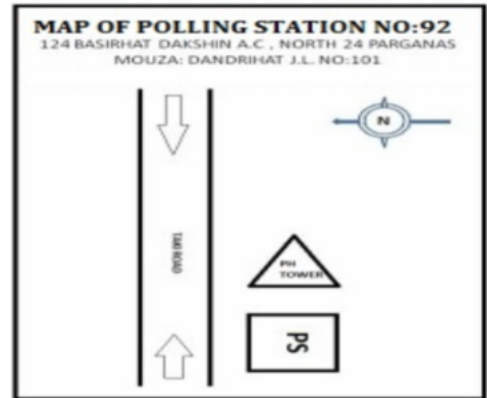

নির্বাচক নিবন্ধন আধিকারিকের স্বাক্ষর

Nazri Naksha

Google Map View

Polling Station Building Front View

Polling Station Front View

Cad View

Key MAP View

1 নাম : শিখা বাছাড় স্বামীর নাম: জুগোল বাছাড় বাড়ির নং : n0136 বয়স : 46 লিঙ্গ : মহিলা	CXW1248186 ফটো উপলব্ধ	2 নাম : অনিমা মণ্ডল স্বামীর নাম: ভগিরথ মণ্ডল বাড়ির নং : n0151 বয়স : 37 লিঙ্গ : মহিলা	CXW3439809 ফটো উপলব্ধ	3 নাম : দেবজীত মন্ডল পিতার নাম: বিশ্বজিৎ মন্ডল বাড়ির নং : n0136 বয়স : 29 লিঙ্গ : পুরুষ	SKE1078781 ফটো উপলব্ধ
4 নাম : মৌমিতা (ঘোষ) মণ্ডল স্বামীর নাম: হিরু মণ্ডল বাড়ির নং : n0238 বয়স : 34 লিঙ্গ : মহিলা	SKE0727081 ফটো উপলব্ধ	5 নাম : পুলক অধিকারী পিতার নাম: নির্মল অধিকারী বাড়ির নং : n0143 বয়স : 46 লিঙ্গ : পুরুষ	CXW1248319 ফটো উপলব্ধ	6 নাম : প্রতাপ অধিকারী পিতার নাম: নির্মল অধিকারী বাড়ির নং : n0143 বয়স : 52 লিঙ্গ : পুরুষ	CXW0233684 ফটো উপলব্ধ
7 নাম : মধুসূদন অধিকারী স্বামীর নাম: প্রতাপ অধিকারী বাড়ির নং : n0143 বয়স : 38 লিঙ্গ : মহিলা	SKE0339929 ফটো উপলব্ধ	8 নাম : নবনীতা অধিকারী স্বামীর নাম: পুলক অধিকারী বাড়ির নং : n0143 বয়স : 39 লিঙ্গ : মহিলা	CTG3739026 ফটো উপলব্ধ	9 নাম : রিঙ্কু মন্ডল স্বামীর নাম: গৌতম মন্ডল বাড়ির নং : n0397 বয়স : 38 লিঙ্গ : মহিলা	CXW3462884 ফটো উপলব্ধ
10 নাম : মহাদেব অধিকারী পিতার নাম: মনোরঞ্জন অধিকারী বাড়ির নং : এন ০৩৯৭ বয়স : 42 লিঙ্গ : পুরুষ	SKE0673764 ফটো উপলব্ধ	11 নাম : মিনতী অধিকারী মায়ের নাম: উষা অধিকারী বাড়ির নং : এন ০২৪৮ বয়স : 50 লিঙ্গ : মহিলা	SKE1373026 ফটো উপলব্ধ	12 নাম : নির্মাণ অধিকারী পিতার নাম: প্রতাপ অধিকারী বাড়ির নং : এন0143 বয়স : 23 লিঙ্গ : পুরুষ	SKE1740356 ফটো উপলব্ধ
13 নাম : সঞ্জয় কুমার কয়াল পিতার নাম: নগেন্দ্রনাথ কয়াল বাড়ির নং : n0089 বয়স : 59 লিঙ্গ : পুরুষ	CXW0233692 ফটো উপলব্ধ	14 নাম : ছবি রানি কুণ্ডু স্বামীর নাম: পঞ্চানন কুন্ডু বাড়ির নং : n0089 বয়স : 75 লিঙ্গ : মহিলা	CXW3178092 ফটো উপলব্ধ	15 নাম : জিদান কয়াল পিতার নাম: সঞ্জয় কুমার কয়াল বাড়ির নং : n0089 বয়স : 27 লিঙ্গ : পুরুষ	SKE1294271 ফটো উপলব্ধ
16 নাম : শিখা কর্মকার কয়াল স্বামীর নাম: সঞ্জয় কুমার কয়াল বাড়ির নং : n0089 বয়স : 54 লিঙ্গ : মহিলা	CXW2664415 ফটো উপলব্ধ	17 নাম : চম্পা রায় মণ্ডল স্বামীর নাম: সুজীত মণ্ডল বাড়ির নং : n0164 বয়স : 40 লিঙ্গ : মহিলা	SKE0843805 ফটো উপলব্ধ	18 নাম : আরতি কর্মকার স্বামীর নাম: গোকুল কর্মকার বাড়ির নং : n0164 বয়স : 91 লিঙ্গ : মহিলা	CXW3268638 ফটো উপলব্ধ
19 নাম : কালু কর্মকার পিতার নাম: গোকুল কর্মকার বাড়ির নং : n0164 বয়স : 57 লিঙ্গ : পুরুষ	CXW3268646 ফটো উপলব্ধ	20 নাম : মনোরমা কর্মকার স্বামীর নাম: কালু কর্মকার বাড়ির নং : n0164 বয়স : 39 লিঙ্গ : মহিলা	CXW3178803 ফটো উপলব্ধ	Q 21 নাম : গৌর কর্মকার পিতার নাম: রাখাল কর্মকার বাড়ির নং : 0006 বয়স : 38 লিঙ্গ : পুরুষ	SKE0380659 ফটো উপলব্ধ
22 নাম : মানিক কর্মকার পিতার নাম: পুটোরাম কর্মকার বাড়ির নং : n0439 বয়স : 66 লিঙ্গ : পুরুষ	CXW1355981 ফটো উপলব্ধ	23 নাম : উৎপল কর্মকার পিতার নাম: মানিক কর্মকার বাড়ির নং : n0440 বয়স : 43 লিঙ্গ : পুরুষ	CXW1355783 ফটো উপলব্ধ	24 নাম : অরুণ কর্মকার পিতার নাম: কালু কর্মকার বাড়ির নং : এন0164 বয়স : 22 লিঙ্গ : পুরুষ	SKE1675677 ফটো উপলব্ধ
25 নাম : রেখা কর্মকার (বিশ্বাস) স্বামীর নাম: গৌর কর্মকার বাড়ির নং : n0392 বয়স : 42 লিঙ্গ : মহিলা	SKE0192260 ফটো উপলব্ধ	26 নাম : নয়ন কীর্তিনিয়া পিতার নাম: নারায়ণ কীর্তিনিয়া বাড়ির নং : n0126 বয়স : 33 লিঙ্গ : পুরুষ	SKE0843615 ফটো উপলব্ধ	Q 27 নাম : বীনা (বাহাদুর) খন্ডিকার স্বামীর নাম: দেবকুমার খন্ডিকার বাড়ির নং : n0215 বয়স : 30 লিঙ্গ : মহিলা	SKE1078831 ফটো উপলব্ধ
28 নাম : লক্ষ্মীপদ খন্ডিকার পিতার নাম: মনোরঞ্জন খন্ডিকার বাড়ির নং : n0213 বয়স : 76 লিঙ্গ : পুরুষ	HVD3287968 ফটো উপলব্ধ	29 নাম : সরলা খন্ডিকার স্বামীর নাম: লক্ষ্মীপদ খন্ডিকার বাড়ির নং : n0214 বয়স : 65 লিঙ্গ : মহিলা	HVD3287950 ফটো উপলব্ধ	Q 30 নাম : অচিন্ত গাইন পিতার নাম: কৃষ্ণপদ গাইন বাড়ির নং : n0033 বয়স : 37 লিঙ্গ : পুরুষ	SKE0340174 ফটো উপলব্ধ