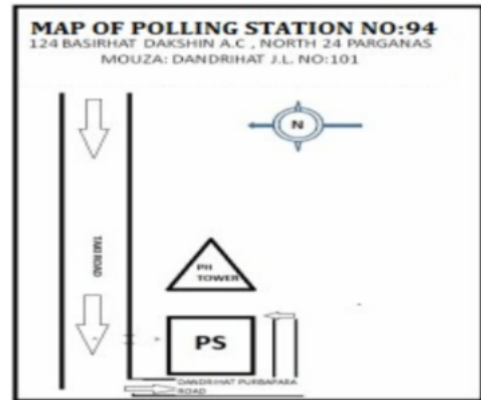

নির্বাচক নিবন্ধন আধিকারিকের স্বাক্ষর

Nazri Naksha

Google Map View

Polling Station Building Front View

Polling Station Front View

Cad View

Key MAP View

1 নাম : সরিফা বিবি মায়ের নাম: হামিনা বেওয়া সাহাজী বাড়ির নং : n0171 বয়স : 40 লিঙ্গ : মহিলা	SKE0466979 ফটো উপলব্ধ	2 নাম : আজিজুল সরদার পিতার নাম: নূর উদ্দিন সরদার বাড়ির নং : n0183 বয়স : 44 লিঙ্গ : পুরুষ	CXW3439932 ফটো উপলব্ধ	3 নাম : সাহিন গাজী পিতার নাম: আব্দুল আজীজ গাজী বাড়ির নং : n0036 বয়স : 32 লিঙ্গ : পুরুষ	SKE0727453 ফটো উপলব্ধ
4 নাম : ফজিলা খাতুন বিবি স্বামীর নাম: আলিউদ্দিন সাহাজী বাড়ির নং : n0071 বয়স : 66 লিঙ্গ : মহিলা	SKE1494509 ফটো উপলব্ধ	5 নাম : আনিছুর রহমান সাহাজী পিতার নাম: মনিরুল সাহাজী বাড়ির নং : n0137 বয়স : 36 লিঙ্গ : পুরুষ	SKE0467654 ফটো উপলব্ধ	6 নাম : নাজমা খাতুন পিতার নাম: কওছার আলি সাহাজী বাড়ির নং : 0056 বয়স : 32 লিঙ্গ : মহিলা	SKE0959734 ফটো উপলব্ধ
7 নাম : উম্মে ফারহিন পিতার নাম: রুহুল আমিন মোল্যা বাড়ির নং : এন0180 বয়স : 32 লিঙ্গ : মহিলা	SKE0727776 ফটো উপলব্ধ	8 নাম : রেহেনা বিবি স্বামীর নাম: মোহাম্মদ ইয়াছিন সাহাজী বাড়ির নং : n0115 বয়স : 36 লিঙ্গ : মহিলা	CXW3463452 ফটো উপলব্ধ	9 নাম : ওমর ফারুক সাহাজী পিতার নাম: আলাউদ্দিন সাহাজী বাড়ির নং : n0071 বয়স : 34 লিঙ্গ : পুরুষ	SKE0070383 ফটো উপলব্ধ
10 নাম : মোঃ মন্টু গাজী পিতার নাম: মোঃ আব্দুল আজিজ গাজী বাড়ির নং : n0036 বয়স : 43 লিঙ্গ : পুরুষ	CXW2667665 ফটো উপলব্ধ	11 নাম : সাবিকুন নাহার বিবি স্বামীর নাম: মন্টু গাজী বাড়ির নং : n0216 বয়স : 35 লিঙ্গ : মহিলা	SKE0727883 ফটো উপলব্ধ	12 নাম : শুভ আহম্মেদ সেখ পিতার নাম: রফিক সেখ বাড়ির নং : দাউদীরহাট বয়স : 27 লিঙ্গ : পুরুষ	SKE1511328 ফটো উপলব্ধ
13 নাম : তামান্না সুলতানা পিতার নাম: খলিলুর রহমান বাড়ির নং : n0112 বয়স : 24 লিঙ্গ : মহিলা	SKE1565787 ফটো উপলব্ধ	14 নাম : জোহরা বেগম স্বামীর নাম: মোঃ আব্দুল আজিজ গাজী বাড়ির নং : n0036 বয়স : 62 লিঙ্গ : মহিলা	CXW3268182 ফটো উপলব্ধ	15 নাম : ফরিদা বিবি স্বামীর নাম: খলিলুর রহমান বাড়ির নং : n0112 বয়স : 49 লিঙ্গ : মহিলা	CXW3269230 ফটো উপলব্ধ
16 নাম : খলিলুর রহমান পিতার নাম: হাবিবুর রহমান বাড়ির নং : n0112 বয়স : 50 লিঙ্গ : পুরুষ	CXW3269248 ফটো উপলব্ধ	17 নাম : রত্না খাতুন স্বামীর নাম: আনিসুর রহমান সাহাজী বাড়ির নং : এন0137 বয়স : 38 লিঙ্গ : মহিলা	SKE0592642 ফটো উপলব্ধ	18 নাম : রনি সরদার পিতার নাম: আজিজুল সরদার বাড়ির নং : এন0188 বয়স : 25 লিঙ্গ : পুরুষ	SKE1608264 ফটো উপলব্ধ
19 নাম : হোসনারা বিবি স্বামীর নাম: রনি সরদার বাড়ির নং : এন0183 বয়স : 22 লিঙ্গ : মহিলা	SKE1834688 ফটো উপলব্ধ	20 নাম : আর্জিনা বিবি স্বামীর নাম: আজিজুল সরদার বাড়ির নং : n0184 বয়স : 40 লিঙ্গ : মহিলা	SKE0467167 ফটো উপলব্ধ	21 নাম : মোঃ আব্দুল আজিজ পিতার নাম: কাসেম গাজী বাড়ির নং : n0036 বয়স : 72 লিঙ্গ : পুরুষ	CXW1354992 ফটো উপলব্ধ
22 নাম : আলাউদ্দিন সাহাজী পিতার নাম: দীনমহম্মদ সাহাজী বাড়ির নং : n0071 বয়স : 61 লিঙ্গ : পুরুষ	WB/14/096/126644 ফটো উপলব্ধ	23 নাম : হাফিজা খাতুন পিতার নাম: নূর আলি কাঠা বাড়ির নং : এন0042 বয়স : 31 লিঙ্গ : মহিলা	IDR1255322 ফটো উপলব্ধ	24 নাম : জাহির হোসেন পিতার নাম: মোসারফ হোসেন বাড়ির নং : n0063 বয়স : 29 লিঙ্গ : পুরুষ	SKE1079300 ফটো উপলব্ধ
25 নাম : উম্মে হাবিবা খাতুন পিতার নাম: রুহুল আমিন মোল্লা বাড়ির নং : এন0180 বয়স : 35 লিঙ্গ : মহিলা	SKE0467159 ফটো উপলব্ধ	26 নাম : মোসারফ হোসেন পিতার নাম: মোঃ আমজেন আলি বাড়ির নং : n0063 বয়স : 61 লিঙ্গ : পুরুষ	CXW0241158 ফটো উপলব্ধ	27 নাম : বুমা গাঙ্গুলী স্বামীর নাম: শুভাশীষ গাঙ্গুলী বাড়ির নং : n0050 বয়স : 39 লিঙ্গ : মহিলা	SKE1184191 ফটো উপলব্ধ
28 নাম : নূপেন্দ্রনাথ গাঙ্গুলী পিতার নাম: নরেন্দ্রনাথ গাঙ্গুলী বাড়ির নং : n0050 বয়স : 74 লিঙ্গ : পুরুষ	CXW0239756 ফটো উপলব্ধ	29 নাম : শুভাশীষ গাঙ্গুলী পিতার নাম: নূপেন্দ্রনাথ গাঙ্গুলী বাড়ির নং : n0050 বয়স : 41 লিঙ্গ : পুরুষ	CXW2948693 ফটো উপলব্ধ	30 নাম : স্বপ্না গাঙ্গুলী স্বামীর নাম: নূপেন্দ্রনাথ গাঙ্গুলী বাড়ির নং : n0091 বয়স : 69 লিঙ্গ : মহিলা	CXW0239541 ফটো উপলব্ধ