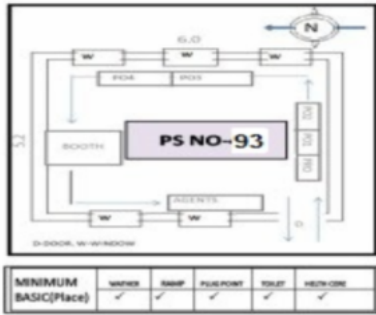

নির্বাচক নিবন্ধন আধিকারিকের স্বাক্ষর

Nazri Naksha

Google Map View

Polling Station Building Front View

Polling Station Front View

Cad View

Key MAP View

1 নাম : সরিফা বিবি মায়ের নাম: হামিনা বেওয়া সাহাজী বাড়ির নং : n0171 বয়স : 40 লিঙ্গ : মহিলা	SKE0466979 ফটো উপলব্ধ	2 নাম : আজিজুল সরদার পিতার নাম: নূর উদ্দিন সরদার বাড়ির নং : n0183 বয়স : 44 লিঙ্গ : পুরুষ	CXW3439932 ফটো উপলব্ধ	3 নাম : সাহিন গাজী পিতার নাম: আব্দুল আজীজ গাজী বাড়ির নং : n0036 বয়স : 32 লিঙ্গ : পুরুষ	SKE0727453 ফটো উপলব্ধ
4 নাম : ফজিলা খাতুন বিবি স্বামীর নাম: আলিউদ্দিন সাহাজী বাড়ির নং : n0071 বয়স : 66 লিঙ্গ : মহিলা	SKE1494509 ফটো উপলব্ধ	5 নাম : আনিছুর রহমান সাহাজী পিতার নাম: মনিরুল সাহাজী বাড়ির নং : n0137 বয়স : 36 লিঙ্গ : পুরুষ	SKE0467654 ফটো উপলব্ধ	6 নাম : নাজমা খাতুন পিতার নাম: কওছার আলি সাহাজী বাড়ির নং : 0056 বয়স : 32 লিঙ্গ : মহিলা	SKE0959734 ফটো উপলব্ধ
7 নাম : উম্মে ফারহিন পিতার নাম: রুহুল আমিন মোল্যা বাড়ির নং : এন0180 বয়স : 32 লিঙ্গ : মহিলা	SKE0727776 ফটো উপলব্ধ	8 নাম : রেহেনা বিবি স্বামীর নাম: মোহাম্মদ ইয়াছিন সাহাজী বাড়ির নং : n0115 বয়স : 36 লিঙ্গ : মহিলা	CXW3463452 ফটো উপলব্ধ	9 নাম : ওমর ফারুক সাহাজী পিতার নাম: আলাউদ্দিন সাহাজী বাড়ির নং : n0071 বয়স : 34 লিঙ্গ : পুরুষ	SKE0070383 ফটো উপলব্ধ
10 নাম : মোঃ মন্টু গাজী পিতার নাম: মোঃ আব্দুল আজিজ গাজী বাড়ির নং : n0036 বয়স : 43 লিঙ্গ : পুরুষ	CXW2667665 ফটো উপলব্ধ	11 নাম : সাবিকুন নাহার বিবি স্বামীর নাম: মন্টু গাজী বাড়ির নং : n0216 বয়স : 35 লিঙ্গ : মহিলা	SKE0727883 ফটো উপলব্ধ	12 নাম : শুভ আহম্মেদ সেখ পিতার নাম: রফিক সেখ বাড়ির নং : দাউদীরহাট বয়স : 27 লিঙ্গ : পুরুষ	SKE1511328 ফটো উপলব্ধ
13 নাম : তামান্না সুলতানা পিতার নাম: খলিলুর রহমান বাড়ির নং : n0112 বয়স : 24 লিঙ্গ : মহিলা	SKE1565787 ফটো উপলব্ধ	14 নাম : জোহরা বেগম স্বামীর নাম: মোঃ আব্দুল আজিজ গাজী বাড়ির নং : n0036 বয়স : 62 লিঙ্গ : মহিলা	CXW3268182 ফটো উপলব্ধ	15 নাম : ফরিদা বিবি স্বামীর নাম: খলিলুর রহমান বাড়ির নং : n0112 বয়স : 49 লিঙ্গ : মহিলা	CXW3269230 ফটো উপলব্ধ
16 নাম : খলিলুর রহমান পিতার নাম: হাবিবুর রহমান বাড়ির নং : n0112 বয়স : 50 লিঙ্গ : পুরুষ	CXW3269248 ফটো উপলব্ধ	17 নাম : রত্না খাতুন স্বামীর নাম: আনিসুর রহমান সাহাজী বাড়ির নং : এন0137 বয়স : 38 লিঙ্গ : মহিলা	SKE0592642 ফটো উপলব্ধ	18 নাম : রনি সরদার পিতার নাম: আজিজুল সরদার বাড়ির নং : এন0188 বয়স : 25 লিঙ্গ : পুরুষ	SKE1608264 ফটো উপলব্ধ
19 নাম : হোসনারা বিবি স্বামীর নাম: রনি সরদার বাড়ির নং : এন0183 বয়স : 22 লিঙ্গ : মহিলা	SKE1834688 ফটো উপলব্ধ	20 নাম : আর্জিনা বিবি স্বামীর নাম: আজিজুল সরদার বাড়ির নং : n0184 বয়স : 40 লিঙ্গ : মহিলা	SKE0467167 ফটো উপলব্ধ	21 নাম : মোঃ আব্দুল আজিজ পিতার নাম: কাসেম গাজী বাড়ির নং : n0036 বয়স : 72 লিঙ্গ : পুরুষ	CXW1354992 ফটো উপলব্ধ
22 নাম : আলাউদ্দিন সাহাজী পিতার নাম: দীনমহম্মদ সাহাজী বাড়ির নং : n0071 বয়স : 61 লিঙ্গ : পুরুষ	WB/14/096/126644 ফটো উপলব্ধ	23 নাম : হাফিজা খাতুন পিতার নাম: নূর আলি কাঠা বাড়ির নং : এন0042 বয়স : 31 লিঙ্গ : মহিলা	IDR1255322 ফটো উপলব্ধ	24 নাম : জাহির হোসেন পিতার নাম: মোসারফ হোসেন বাড়ির নং : n0063 বয়স : 29 লিঙ্গ : পুরুষ	SKE1079300 ফটো উপলব্ধ
25 নাম : উম্মে হাবিবা খাতুন পিতার নাম: রুহুল আমিন মোল্লা বাড়ির নং : এন0180 বয়স : 35 লিঙ্গ : মহিলা	SKE0467159 ফটো উপলব্ধ	26 নাম : মোসারফ হোসেন পিতার নাম: মোঃ আমজেন আলি বাড়ির নং : n0063 বয়স : 61 লিঙ্গ : পুরুষ	CXW0241158 ফটো উপলব্ধ	27 নাম : বুমা গাঙ্গুলী স্বামীর নাম: শুভাশীষ গাঙ্গুলী বাড়ির নং : n0050 বয়স : 39 লিঙ্গ : মহিলা	SKE1184191 ফটো উপলব্ধ
28 নাম : নূপেন্দ্রনাথ গাঙ্গুলী পিতার নাম: নরেন্দ্রনাথ গাঙ্গুলী বাড়ির নং : n0050 বয়স : 74 লিঙ্গ : পুরুষ	CXW0239756 ফটো উপলব্ধ	29 নাম : শুভাশীষ গাঙ্গুলী পিতার নাম: নূপেন্দ্রনাথ গাঙ্গুলী বাড়ির নং : n0050 বয়স : 41 লিঙ্গ : পুরুষ	CXW2948693 ফটো উপলব্ধ	30 নাম : স্বপ্না গাঙ্গুলী স্বামীর নাম: নূপেন্দ্রনাথ গাঙ্গুলী বাড়ির নং : n0091 বয়স : 69 লিঙ্গ : মহিলা	CXW0239541 ফটো উপলব্ধ