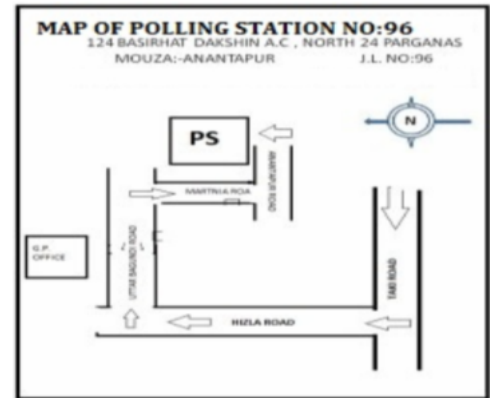

নির্বাচক নিবন্ধন আধিকারিকের স্বাক্ষর

Nazri Naksha

Google Map View

Polling Station Building Front View

Polling Station Front View

Cad View

Key MAP View

1 নাম : ছকিনা বিবি স্বামীর নাম : আরশাদ আলি গাজী বাড়ির নং : n0205 বয়স : 34 লিঙ্গ : মহিলা	SKE0728428 ফটো উপলব্ধ	2 নাম : রাসিদা বিবি স্বামীর নাম : মিন্টু গাজী বাড়ির নং : n0230 বয়স : 36 লিঙ্গ : মহিলা	SKE0007518 ফটো উপলব্ধ	3 নাম : রোজিনা (খাতুন) বিবি স্বামীর নাম : ফরোজ মোল্লা বাড়ির নং : n0180 বয়স : 35 লিঙ্গ : মহিলা	SKE0728527 ফটো উপলব্ধ
4 নাম : শেখ জাকির হোসেন পিতার নাম : শেখ আব্দুর রসিদ বাড়ির নং : n0152 বয়স : 29 লিঙ্গ : পুরুষ	SKE1079656 ফটো উপলব্ধ	5 নাম : মোঃ সালাউদ্দিন গাজী পিতার নাম : আনারুল গাজী বাড়ির নং : n0180 বয়স : 31 লিঙ্গ : পুরুষ	SKE0845529 ফটো উপলব্ধ	6 নাম : খাদিজা খাতুন পিতার নাম : কেরামত আলি মণ্ডল বাড়ির নং : n0063 বয়স : 27 লিঙ্গ : মহিলা	SKE1342369 ফটো উপলব্ধ
7 নাম : মোঃ সফিকুল গাজী পিতার নাম : মোঃ আনোয়ার হোসেন গাজী বাড়ির নং : n0230 বয়স : 27 লিঙ্গ : পুরুষ	SKE1295393 ফটো উপলব্ধ	8 নাম : আজারুল গাজী পিতার নাম : মামুদ গাজী বাড়ির নং : 0135 বয়স : 27 লিঙ্গ : পুরুষ	SKE1361237 ফটো উপলব্ধ	9 নাম : সাবিনা খাতুন স্বামীর নাম : মোঃ সফিকুল গাজী বাড়ির নং : N0230 বয়স : 29 লিঙ্গ : মহিলা	SKE1551308 ফটো উপলব্ধ
10 নাম : মুসলিমা বিবি স্বামীর নাম : আরিজুল গাজী বাড়ির নং : n0209 বয়স : 38 লিঙ্গ : মহিলা	CXW2946002 ফটো উপলব্ধ	11 নাম : ফাতেমা বিবি স্বামীর নাম : বাবুর আলি মণ্ডল বাড়ির নং : n0109 বয়স : 29 লিঙ্গ : মহিলা	SKE1342377 ফটো উপলব্ধ	12 নাম : নবিজান বিবি স্বামীর নাম : আনার আলি গাজী বাড়ির নং : N0112 বয়স : 28 লিঙ্গ : মহিলা	SKE1586817 ফটো উপলব্ধ
13 নাম : রাজু গাজী পিতার নাম : আবু ছিদ্দিক গাজী বাড়ির নং : N0080 বয়স : 24 লিঙ্গ : পুরুষ	SKE1584283 ফটো উপলব্ধ	14 নাম : মামনি খাতুন পিতার নাম : রাজ্জাক মোল্লা বাড়ির নং : N0244 বয়স : 28 লিঙ্গ : মহিলা	SKE1591304 ফটো উপলব্ধ	15 নাম : মিয়াজদ্দিন গাজী পিতার নাম : আরিজুল গাজী বাড়ির নং : এন022 বয়স : 23 লিঙ্গ : পুরুষ	SKE1637313 ফটো উপলব্ধ
16 নাম : জাভেদ হাসান মন্ডল পিতার নাম : রফিকুল ইসলাম মন্ডল বাড়ির নং : এন0064 বয়স : 24 লিঙ্গ : পুরুষ	SKE1632702 ফটো উপলব্ধ	17 নাম : আফরোজা নাসরিন স্বামীর নাম : রবিউল ইসলাম বাড়ির নং : এন0064 বয়স : 34 লিঙ্গ : মহিলা	SKE1636323 ফটো উপলব্ধ	18 নাম : তোতা বিবি স্বামীর নাম : সিরাজুল মন্ডল বাড়ির নং : n0169 বয়স : 35 লিঙ্গ : মহিলা	SKE1253467 ফটো উপলব্ধ
19 নাম : তহমিনা বিবি স্বামীর নাম : মামুদ গাজী বাড়ির নং : এন0135 বয়স : 59 লিঙ্গ : মহিলা	SKE1756915 ফটো উপলব্ধ	20 নাম : সাবিনা বিবি স্বামীর নাম : মমিন মন্ডল বাড়ির নং : n0088 বয়স : 29 লিঙ্গ : মহিলা	SKE1295146 ফটো উপলব্ধ	21 নাম : আলেয়া বিবি স্বামীর নাম : মাজেদ গাজী বাড়ির নং : n0135 বয়স : 34 লিঙ্গ : মহিলা	SKE1295203 ফটো উপলব্ধ
22 নাম : সুপিয়া খাতুন স্বামীর নাম : হাসানুর মোল্লা বাড়ির নং : 0087 বয়স : 28 লিঙ্গ : মহিলা	IY1873355 ফটো উপলব্ধ	23 নাম : আসপিয়া বিবি স্বামীর নাম : আরশাদ মাজেদ গাজী বাড়ির নং : n0014 বয়স : 49 লিঙ্গ : মহিলা	WB/14/096/135522 ফটো উপলব্ধ	24 নাম : তানজিলা বিবি স্বামীর নাম : শেখ জাকির হোসেন বাড়ির নং : n0152 বয়স : 29 লিঙ্গ : মহিলা	SKE1184514 ফটো উপলব্ধ
25 নাম : সাহিদা বিবি স্বামীর নাম : আলাউদ্দিন মণ্ডল বাড়ির নং : n0269 বয়স : 29 লিঙ্গ : মহিলা	SKE1379494 ফটো উপলব্ধ	26 নাম : ইসার আলি গাজী পিতার নাম : আকবর আলি গাজী বাড়ির নং : n0112 বয়স : 27 লিঙ্গ : পুরুষ	SKE1392182 ফটো উপলব্ধ	27 নাম : আল্লা খাতুন পিতার নাম : মুনছুর গাজী বাড়ির নং : N0090 বয়স : 28 লিঙ্গ : মহিলা	SKE1578954 ফটো উপলব্ধ
28 নাম : শুকুর আলি মোল্লা পিতার নাম : মহব্বত আলি মোল্লা বাড়ির নং : n0025 বয়স : 26 লিঙ্গ : পুরুষ	SKE1377043 ফটো উপলব্ধ	29 নাম : ছাবিনা ইয়াসমিন পিতার নাম : সিরাজুল গাজী বাড়ির নং : এন0084 বয়স : 29 লিঙ্গ : মহিলা	SKE1465558 ফটো উপলব্ধ	30 নাম : সামছুর আলি কারিকর পিতার নাম : হারেজ মোল্লা বাড়ির নং : n0058 বয়স : 61 লিঙ্গ : পুরুষ	HVD3604519 ফটো উপলব্ধ