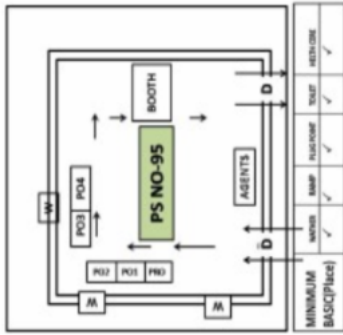

নির্বাচক নিবন্ধন আধিকারিকের স্বাক্ষর

Nazri Naksha

Google Map View

Polling Station Building Front View

Polling Station Front View

Cad View

Key MAP View

1 নাম : ছকিনা বিবি স্বামীর নাম : আরশাদ আলি গাজী বাড়ির নং : n0205 বয়স : 34 লিঙ্গ : মহিলা	SKE0728428 ফটো উপলব্ধ	2 নাম : রাসিদা বিবি স্বামীর নাম : মিন্টু গাজী বাড়ির নং : n0230 বয়স : 36 লিঙ্গ : মহিলা	SKE0007518 ফটো উপলব্ধ	3 নাম : রোজিনা (খাতুন) বিবি স্বামীর নাম : ফরোজ মোল্লা বাড়ির নং : n0180 বয়স : 35 লিঙ্গ : মহিলা	SKE0728527 ফটো উপলব্ধ
4 নাম : শেখ জাকির হোসেন পিতার নাম : শেখ আব্দুর রসিদ বাড়ির নং : n0152 বয়স : 29 লিঙ্গ : পুরুষ	SKE1079656 ফটো উপলব্ধ	5 নাম : মোঃ সালাউদ্দিন গাজী পিতার নাম : আনারুল গাজী বাড়ির নং : n0180 বয়স : 31 লিঙ্গ : পুরুষ	SKE0845529 ফটো উপলব্ধ	6 নাম : খাদিজা খাতুন পিতার নাম : কেরামত আলি মণ্ডল বাড়ির নং : n0063 বয়স : 27 লিঙ্গ : মহিলা	SKE1342369 ফটো উপলব্ধ
7 নাম : মোঃ সফিকুল গাজী পিতার নাম : মোঃ আনোয়ার হোসেন গাজী বাড়ির নং : n0230 বয়স : 27 লিঙ্গ : পুরুষ	SKE1295393 ফটো উপলব্ধ	8 নাম : আজারুল গাজী পিতার নাম : মামুদ গাজী বাড়ির নং : 0135 বয়স : 27 লিঙ্গ : পুরুষ	SKE1361237 ফটো উপলব্ধ	9 নাম : সাবিনা খাতুন স্বামীর নাম : মোঃ সফিকুল গাজী বাড়ির নং : N0230 বয়স : 29 লিঙ্গ : মহিলা	SKE1551308 ফটো উপলব্ধ
10 নাম : মুসলিমা বিবি স্বামীর নাম : আরিজুল গাজী বাড়ির নং : n0209 বয়স : 38 লিঙ্গ : মহিলা	CXW2946002 ফটো উপলব্ধ	11 নাম : ফাতেমা বিবি স্বামীর নাম : বাবুর আলি মণ্ডল বাড়ির নং : n0109 বয়স : 29 লিঙ্গ : মহিলা	SKE1342377 ফটো উপলব্ধ	12 নাম : নবিজান বিবি স্বামীর নাম : আনার আলি গাজী বাড়ির নং : N0112 বয়স : 28 লিঙ্গ : মহিলা	SKE1586817 ফটো উপলব্ধ
13 নাম : রাজু গাজী পিতার নাম : আবু ছিদ্দিক গাজী বাড়ির নং : N0080 বয়স : 24 লিঙ্গ : পুরুষ	SKE1584283 ফটো উপলব্ধ	14 নাম : মামনি খাতুন পিতার নাম : রাজ্জাক মোল্লা বাড়ির নং : N0244 বয়স : 28 লিঙ্গ : মহিলা	SKE1591304 ফটো উপলব্ধ	15 নাম : মিয়াজদ্দিন গাজী পিতার নাম : আরিজুল গাজী বাড়ির নং : এন022 বয়স : 23 লিঙ্গ : পুরুষ	SKE1637313 ফটো উপলব্ধ
16 নাম : জাভেদ হাসান মন্ডল পিতার নাম : রফিকুল ইসলাম মন্ডল বাড়ির নং : এন0064 বয়স : 24 লিঙ্গ : পুরুষ	SKE1632702 ফটো উপলব্ধ	17 নাম : আফরোজা নাসরিন স্বামীর নাম : রবিউল ইসলাম বাড়ির নং : এন0064 বয়স : 34 লিঙ্গ : মহিলা	SKE1636323 ফটো উপলব্ধ	18 নাম : তোতা বিবি স্বামীর নাম : সিরাজুল মন্ডল বাড়ির নং : n0169 বয়স : 35 লিঙ্গ : মহিলা	SKE1253467 ফটো উপলব্ধ
19 নাম : তহমিনা বিবি স্বামীর নাম : মামুদ গাজী বাড়ির নং : এন0135 বয়স : 59 লিঙ্গ : মহিলা	SKE1756915 ফটো উপলব্ধ	20 নাম : সাবিনা বিবি স্বামীর নাম : মমিন মন্ডল বাড়ির নং : n0088 বয়স : 29 লিঙ্গ : মহিলা	SKE1295146 ফটো উপলব্ধ	21 নাম : আলেয়া বিবি স্বামীর নাম : মাজেদ গাজী বাড়ির নং : n0135 বয়স : 34 লিঙ্গ : মহিলা	SKE1295203 ফটো উপলব্ধ
22 নাম : সুপিয়া খাতুন স্বামীর নাম : হাসানুর মোল্লা বাড়ির নং : 0087 বয়স : 28 লিঙ্গ : মহিলা	IY1873355 ফটো উপলব্ধ	23 নাম : আসপিয়া বিবি স্বামীর নাম : আরশাদ মাজেদ গাজী বাড়ির নং : n0014 বয়স : 49 লিঙ্গ : মহিলা	WB/14/096/135522 ফটো উপলব্ধ	24 নাম : তানজিলা বিবি স্বামীর নাম : শেখ জাকির হোসেন বাড়ির নং : n0152 বয়স : 29 লিঙ্গ : মহিলা	SKE1184514 ফটো উপলব্ধ
25 নাম : সাহিদা বিবি স্বামীর নাম : আলাউদ্দিন মণ্ডল বাড়ির নং : n0269 বয়স : 29 লিঙ্গ : মহিলা	SKE1379494 ফটো উপলব্ধ	26 নাম : ইসার আলি গাজী পিতার নাম : আকবর আলি গাজী বাড়ির নং : n0112 বয়স : 27 লিঙ্গ : পুরুষ	SKE1392182 ফটো উপলব্ধ	27 নাম : আল্লা খাতুন পিতার নাম : মুনছুর গাজী বাড়ির নং : N0090 বয়স : 28 লিঙ্গ : মহিলা	SKE1578954 ফটো উপলব্ধ
28 নাম : শুকুর আলি মোল্লা পিতার নাম : মহব্বত আলি মোল্লা বাড়ির নং : n0025 বয়স : 26 লিঙ্গ : পুরুষ	SKE1377043 ফটো উপলব্ধ	29 নাম : ছাবিনা ইয়াসমিন পিতার নাম : সিরাজুল গাজী বাড়ির নং : এন0084 বয়স : 29 লিঙ্গ : মহিলা	SKE1465558 ফটো উপলব্ধ	30 নাম : সামছুর আলি কারিকর পিতার নাম : হারেজ মোল্লা বাড়ির নং : n0058 বয়স : 61 লিঙ্গ : পুরুষ	HVD3604519 ফটো উপলব্ধ