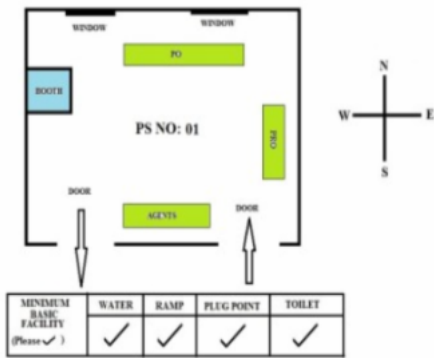

নির্বাচক নিবন্ধন আধিকারিকের স্বাক্ষর

Nazri Naksha

Google Map View

Polling Station Building Front View

Polling Station Front View

Cad View

Key MAP View

1 নাম : রাকিব বাবু পিতার নাম : আব্দুর রাজ্জাক বাড়ির নং : n0028 বয়স : 29 লিঙ্গ : পুরুষ	AMT0949354 ফটো উপলব্ধ	2 নাম : আলোয়া বিবি স্বামীর নাম : আব্দুর রাজ্জাক মণ্ডল বাড়ির নং : n0028 বয়স : 51 লিঙ্গ : মহিলা	HVD0022251 ফটো উপলব্ধ	3 নাম : আব্দুর রাজ্জাক পিতার নাম : জোহর আলি মন্ডল বাড়ির নং : n0028 বয়স : 57 লিঙ্গ : পুরুষ	HVD0022244 ফটো উপলব্ধ
4 নাম : ছকিনা বিবি স্বামীর নাম : ফিরোজ আলি মন্ডল বাড়ির নং : n0071 বয়স : 39 লিঙ্গ : মহিলা	AMT0530220 ফটো উপলব্ধ	5 নাম : ফিরোজ আলি মন্ডল পিতার নাম : আনছার আলি মন্ডল বাড়ির নং : n0071 বয়স : 46 লিঙ্গ : পুরুষ	HVD3425394 ফটো উপলব্ধ	6 নাম : রহিমা বিবি স্বামীর নাম : আনছার আলি মন্ডল বাড়ির নং : n0071 বয়স : 65 লিঙ্গ : মহিলা	HVD0016949 ফটো উপলব্ধ
7 নাম : সাহারা বিবি স্বামীর নাম : হাসান ফারুক বাড়ির নং : n0089 বয়স : 59 লিঙ্গ : মহিলা	AMT0000034 ফটো উপলব্ধ	8 নাম : নিজাম ফারুক পিতার নাম : হাসান ফারুক বাড়ির নং : n0088 বয়স : 33 লিঙ্গ : পুরুষ	AMT0661421 ফটো উপলব্ধ	9 নাম : মুসলিম বিবি স্বামীর নাম : ওমর ফারুক মন্ডল বাড়ির নং : n0088 বয়স : 35 লিঙ্গ : মহিলা	AMT0806257 ফটো উপলব্ধ
10 নাম : ওমর ফারুক মন্ডল পিতার নাম : হাসান ফারুক বাড়ির নং : n0088 বয়স : 42 লিঙ্গ : পুরুষ	AMT0806117 ফটো উপলব্ধ	11 নাম : হাসান ফারুক পিতার নাম : আমিনুদ্দিন মন্ডল বাড়ির নং : n0088 বয়স : 68 লিঙ্গ : পুরুষ	AMT0000018 ফটো উপলব্ধ	12 নাম : সেখ সেরিনা বিবি স্বামীর নাম : সৈয়দ আবিরুল্লাহ বাড়ির নং : n0087 বয়স : 38 লিঙ্গ : মহিলা	AMT0530154 ফটো উপলব্ধ
13 নাম : সেলিমা বিবি স্বামীর নাম : আজিজ আলি মণ্ডল বাড়ির নং : n0016 বয়স : 47 লিঙ্গ : মহিলা	HVD0016873 ফটো উপলব্ধ	14 নাম : রঙ্গিলা বিবি স্বামীর নাম : ইয়াদ আলি মণ্ডল বাড়ির নং : n0009 বয়স : 73 লিঙ্গ : মহিলা	HVD0019273 ফটো উপলব্ধ	15 নাম : আব্দুল লতিফ মন্ডল পিতার নাম : ইউছুপ মন্ডল বাড়ির নং : n0009 বয়স : 70 লিঙ্গ : পুরুষ	AMT0949297 ফটো উপলব্ধ
16 নাম : ছালেমা বিবি স্বামীর নাম : আব্দুল লতিফ মন্ডল বাড়ির নং : n0009 বয়স : 64 লিঙ্গ : মহিলা	AMT0949289 ফটো উপলব্ধ	17 নাম : ইয়াসমিনা খাতুন পিতার নাম : আব্দুল লতিফ মন্ডল বাড়ির নং : n0009 বয়স : 49 লিঙ্গ : মহিলা	AMT0530212 ফটো উপলব্ধ	18 নাম : আলাউদ্দিন মন্ডল পিতার নাম : তোবারেক মন্ডল বাড়ির নং : n0083 বয়স : 60 লিঙ্গ : পুরুষ	HVD0013094 ফটো উপলব্ধ
19 নাম : আলমগীর মণ্ডল পিতার নাম : তোবারেক মণ্ডল বাড়ির নং : n0083 বয়স : 44 লিঙ্গ : পুরুষ	AMT0394718 ফটো উপলব্ধ	20 নাম : খরিদা বিবি স্বামীর নাম : আলমগীর মন্ডল বাড়ির নং : n0083 বয়স : 41 লিঙ্গ : মহিলা	AMT0395376 ফটো উপলব্ধ	21 নাম : সেলিম মন্ডল স্বামীর নাম : সোনাভান বিবি বাড়ির নং : n0083 বয়স : 35 লিঙ্গ : পুরুষ	AMT0395574 ফটো উপলব্ধ
22 নাম : আনারুল মন্ডল পিতার নাম : আলোউদ্দিন মন্ডল বাড়ির নং : n0083 বয়স : 33 লিঙ্গ : পুরুষ	AMT0395525 ফটো উপলব্ধ	23 নাম : রেশমা বিবি স্বামীর নাম : আনারুল মন্ডল বাড়ির নং : n0083 বয়স : 31 লিঙ্গ : মহিলা	AMT0806315 ফটো উপলব্ধ	24 নাম : রেশমা বিবি স্বামীর নাম : সেলিম মন্ডল বাড়ির নং : n0083 বয়স : 33 লিঙ্গ : মহিলা	AMT0661702 ফটো উপলব্ধ
25 নাম : রেহেনাবিবি স্বামীর নাম : মালেক আলী মণ্ডল বাড়ির নং : n0085 বয়স : 63 লিঙ্গ : মহিলা	HVD0015503 ফটো উপলব্ধ	26 নাম : মজিদা বিবি স্বামীর নাম : আব্দুলমুজিত মণ্ডল বাড়ির নং : n0003 বয়স : 76 লিঙ্গ : মহিলা	HVD0018507 ফটো উপলব্ধ	27 নাম : এমদাদুল মন্ডল পিতার নাম : এরসাদ মন্ডল বাড়ির নং : n0003 বয়স : 57 লিঙ্গ : পুরুষ	HVD0018317 ফটো উপলব্ধ
28 নাম : ফজলুল হক পিতার নাম : এরসাদ মন্ডল বাড়ির নং : n0003 বয়স : 38 লিঙ্গ : পুরুষ	HVD3249612 ফটো উপলব্ধ	29 নাম : রেহেনারা বিবি স্বামীর নাম : ফজলুল হক বাড়ির নং : n0003 বয়স : 39 লিঙ্গ : মহিলা	AMT0395368 ফটো উপলব্ধ	30 নাম : আজমীরাবিবি মণ্ডল স্বামীর নাম : এমদাদুল মণ্ডল বাড়ির নং : n0003 বয়স : 51 লিঙ্গ : মহিলা	HVD0018564 ফটো উপলব্ধ