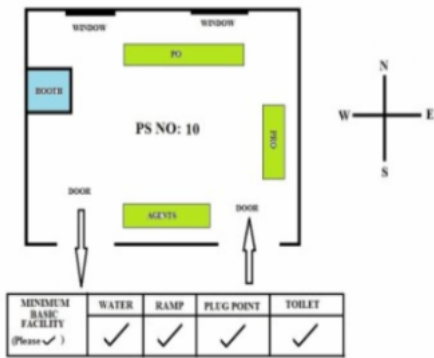

নির্বাচক নিবন্ধন আধিকারিকের স্বাক্ষর

Nazri Naksha

Google Map View

Polling Station Building Front View

Polling Station Front View

Cad View

Key MAP View

1 নাম : কুতুবুদ্দিন মন্ডল স্বামীর নাম: রাশিদা বিবি বিবি বাড়ির নং : n0022 বয়স : 31 লিঙ্গ : পুরুষ	AMT0667998 ফটো উপলব্ধ	2 নাম : রশিদা বিবি স্বামীর নাম: নজিয়াল মন্ডল বাড়ির নং : n0022 বয়স : 59 লিঙ্গ : মহিলা	HVD0066381 ফটো উপলব্ধ	3 নাম : মারুফা বিবি স্বামীর নাম: মোস্তাফা রহমান বাড়ির নং : n0020 বয়স : 33 লিঙ্গ : মহিলা	AMT0668160 ফটো উপলব্ধ
4 নাম : মমতাজ খাতুন স্বামীর নাম: ইলতুতমিস মিয়া বাড়ির নং : n0020 বয়স : 40 লিঙ্গ : মহিলা	HVD3251303 ফটো উপলব্ধ	5 নাম : মোঃ ইসমাইল মিয়া পিতার নাম: কাসেম আলি বাড়ির নং : n0020 বয়স : 53 লিঙ্গ : পুরুষ	HVD1324433 ফটো উপলব্ধ	6 নাম : রহিমা বিবি স্বামীর নাম: কাসেম আলি বাড়ির নং : n0020 বয়স : 66 লিঙ্গ : মহিলা	HVD0065623 ফটো উপলব্ধ
7 নাম : জাহানারা বিবি স্বামীর নাম: মশিউর মন্ডল বাড়ির নং : n0034 বয়স : 59 লিঙ্গ : মহিলা	HVD0067009 ফটো উপলব্ধ	8 নাম : রেজিনা বিবি স্বামীর নাম: সিরাজুল ইসলাম বাড়ির নং : n0010 বয়স : 35 লিঙ্গ : মহিলা	AMT0534628 ফটো উপলব্ধ	9 নাম : সিরাজুল ইসলাম পিতার নাম: কাশিম মিয়া মোল্লা বাড়ির নং : n0010 বয়স : 40 লিঙ্গ : পুরুষ	HVD3695624 ফটো উপলব্ধ
10 নাম : মাহুরা বিবি স্বামীর নাম: আব্দুর রহমান মন্ডল বাড়ির নং : n0007 বয়স : 54 লিঙ্গ : মহিলা	HVD2762094 ফটো উপলব্ধ	11 নাম : মহিদুল ইসলাম পিতার নাম: নজরুল ইসলাম বাড়ির নং : n0066 বয়স : 42 লিঙ্গ : পুরুষ	HVD2263986 ফটো উপলব্ধ	12 নাম : সায়রা বিবি স্বামীর নাম: নজরুল ইসলাম বাড়ির নং : n0066 বয়স : 68 লিঙ্গ : মহিলা	HVD0065433 ফটো উপলব্ধ
13 নাম : রহিম মন্ডল পিতার নাম: মোঃ সেখমত আলি মন্ডল বাড়ির নং : n0034 বয়স : 37 লিঙ্গ : পুরুষ	AMT0006965 ফটো উপলব্ধ	14 নাম : মঞ্জুরা বিবি স্বামীর নাম: রহিম মন্ডল বাড়ির নং : n0034 বয়স : 40 লিঙ্গ : মহিলা	AMT0268912 ফটো উপলব্ধ	15 নাম : মোঃ কবির আলি মন্ডল পিতার নাম: মশিউর মন্ডল বাড়ির নং : n0034 বয়স : 37 লিঙ্গ : পুরুষ	AMT0401208 ফটো উপলব্ধ
16 নাম : সাইফুর ইসলাম পিতার নাম: মোঃ সেখমত আলি মন্ডল বাড়ির নং : n0023 বয়স : 39 লিঙ্গ : পুরুষ	AMT0208496 ফটো উপলব্ধ	17 নাম : মাসকুরা বিবি স্বামীর নাম: সেখমত আলি মন্ডল বাড়ির নং : n0023 বয়স : 51 লিঙ্গ : মহিলা	HVD0065722 ফটো উপলব্ধ	18 নাম : সেক মত আলি মন্ডল পিতার নাম: জিয়াদ আলি মন্ডল বাড়ির নং : n0023 বয়স : 55 লিঙ্গ : পুরুষ	HVD0065730 ফটো উপলব্ধ
19 নাম : ওহিদা বিবি স্বামীর নাম: জিয়াদ আলি মন্ডল বাড়ির নং : n0023 বয়স : 77 লিঙ্গ : মহিলা	HVD2762110 ফটো উপলব্ধ	20 নাম : নাসিরুদ্দিন পিতার নাম: নজরুল ইসলাম বাড়ির নং : n0019 বয়স : 37 লিঙ্গ : পুরুষ	AMT0006882 ফটো উপলব্ধ	21 নাম : আদুরিকা স্বামীর নাম: বুলবুল ইসলাম বাড়ির নং : n0019 বয়স : 39 লিঙ্গ : মহিলা	HVD3251428 ফটো উপলব্ধ
22 নাম : মাসুরা বিবি স্বামীর নাম: আব্দুল রহিম মন্ডল বাড়ির নং : n0019 বয়স : 42 লিঙ্গ : মহিলা	HVD1325109 ফটো উপলব্ধ	23 নাম : আব্দুল রহিম মন্ডল পিতার নাম: রফিকুল মন্ডল বাড়ির নং : n0019 বয়স : 50 লিঙ্গ : পুরুষ	HVD0066514 ফটো উপলব্ধ	24 নাম : কুলচুম বিবি স্বামীর নাম: নজরুল ইসলাম মন্ডল বাড়ির নং : n0019 বয়স : 57 লিঙ্গ : মহিলা	HVD0066548 ফটো উপলব্ধ
25 নাম : তনুজা বিবি স্বামীর নাম: রবিউল মন্ডল বাড়ির নং : n0019 বয়স : 43 লিঙ্গ : মহিলা	AMT0268813 ফটো উপলব্ধ	26 নাম : রবিউল মন্ডল পিতার নাম: আব্দুর রসিদ মন্ডল বাড়ির নং : n0019 বয়স : 53 লিঙ্গ : পুরুষ	HVD0066506 ফটো উপলব্ধ	27 নাম : বুলবুল মন্ডল পিতার নাম: আব্দুর রসিদ মন্ডল বাড়ির নং : n0019 বয়স : 56 লিঙ্গ : পুরুষ	HVD0066498 ফটো উপলব্ধ
28 নাম : বিলকিস বিবি স্বামীর নাম: সরফউদ্দিন মন্ডল বাড়ির নং : n0003 বয়স : 35 লিঙ্গ : মহিলা	AMT0534610 ফটো উপলব্ধ	29 নাম : ময়না বিবি স্বামীর নাম: মোস্তাক আহমেদ বাড়ির নং : n0003 বয়স : 29 লিঙ্গ : মহিলা	AMT1021153 ফটো উপলব্ধ	30 নাম : মোস্তাক আহমেদ পিতার নাম: মহাতাব আলি দগুরী বাড়ির নং : n0003 বয়স : 40 লিঙ্গ : পুরুষ	HVD3695665 ফটো উপলব্ধ