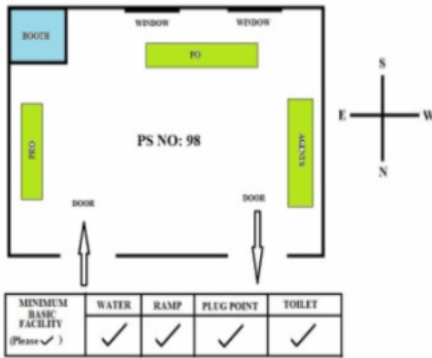

নির্বাচক নিবন্ধন আধিকারিকের স্বাক্ষর

Nazri Naksha

Google Map View

Polling Station Building Front View

Polling Station Front View

Cad View

Key MAP View

1 নাম : তাহিরুল খাতুন বিবি স্বামীর নাম : মোঃ মস্তফা মণ্ডল বাড়ির নং : n0137 বয়স : 42 লিঙ্গ : মহিলা	AMT0313080 ফটো উপলব্ধ	2 নাম : মোঃ গিয়াসউদ্দিন মণ্ডল পিতার নাম : মোঃ করিম মণ্ডল বাড়ির নং : 120 বয়স : 35 লিঙ্গ : পুরুষ	AMT0441675 ফটো উপলব্ধ	3 নাম : খদিজা বিবি স্বামীর নাম : মোঃ রবিউল মণ্ডল বাড়ির নং : n0120 বয়স : 36 লিঙ্গ : মহিলা	AMT0313007 ফটো উপলব্ধ
4 নাম : সানছুরা বিবি স্বামীর নাম : মোঃ আলি মণ্ডল বাড়ির নং : n0120 বয়স : 41 লিঙ্গ : মহিলা	AMT0065383 ফটো উপলব্ধ	5 নাম : রেজাউল মণ্ডল পিতার নাম : করিম মণ্ডল বাড়ির নং : n0120 বয়স : 41 লিঙ্গ : পুরুষ	HVD3707056 ফটো উপলব্ধ	6 নাম : রবিউল মণ্ডল পিতার নাম : করিম মণ্ডল বাড়ির নং : n0120 বয়স : 40 লিঙ্গ : পুরুষ	HVD3262805 ফটো উপলব্ধ
7 নাম : সফিকুল মণ্ডল পিতার নাম : করিম মণ্ডল বাড়ির নং : n0120 বয়স : 57 লিঙ্গ : পুরুষ	HVD0202176 ফটো উপলব্ধ	8 নাম : রোহিত আলি মণ্ডল পিতার নাম : কেতাব আলি মণ্ডল বাড়ির নং : এন0120 বয়স : 20 লিঙ্গ : পুরুষ	AMT1703727 ফটো উপলব্ধ	9 নাম : সাহানারা বিবি মণ্ডল স্বামীর নাম : করিম মণ্ডল বাড়ির নং : n0080 বয়স : 46 লিঙ্গ : মহিলা	HVD2816155 ফটো উপলব্ধ
10 নাম : মনোয়ারা বিবি স্বামীর নাম : সওকাত আলি মণ্ডল বাড়ির নং : n0080 বয়স : 68 লিঙ্গ : মহিলা	HVD2316883 ফটো উপলব্ধ	11 নাম : মস্তফা মণ্ডল পিতার নাম : গোলামবারী মণ্ডল বাড়ির নং : n0080 বয়স : 51 লিঙ্গ : পুরুষ	HVD0203125 ফটো উপলব্ধ	12 নাম : মাল্লান মণ্ডল পিতার নাম : গোলামবারী মণ্ডল বাড়ির নং : n0080 বয়স : 57 লিঙ্গ : পুরুষ	HVD0203117 ফটো উপলব্ধ
13 নাম : তসলিমা বিবি স্বামীর নাম : আলি আলিম মণ্ডল বাড়ির নং : 78 বয়স : 37 লিঙ্গ : মহিলা	AMT0312777 ফটো উপলব্ধ	14 নাম : আফিরা খাতুন বিবি স্বামীর নাম : আলি রাহিম মণ্ডল বাড়ির নং : n0078 বয়স : 44 লিঙ্গ : মহিলা	HVD3453636 ফটো উপলব্ধ	15 নাম : তাহমিনা বিবি স্বামীর নাম : আলিউদ্দিন মণ্ডল বাড়ির নং : n0083 বয়স : 55 লিঙ্গ : মহিলা	AMT1382019 ফটো উপলব্ধ
16 নাম : আব্দুল্লা মণ্ডল পিতার নাম : আলাউদ্দিন মণ্ডল বাড়ির নং : n0083 বয়স : 42 লিঙ্গ : পুরুষ	AMT0570531 ফটো উপলব্ধ	17 নাম : হাচিনাবিবি স্বামীর নাম : অজিত মণ্ডল বাড়ির নং : 018 বয়স : 74 লিঙ্গ : মহিলা	HVD2316552 ফটো উপলব্ধ	18 নাম : গোলেহারবিবি স্বামীর নাম : হিমাচাঁদ মণ্ডল বাড়ির নং : n0064 বয়স : 71 লিঙ্গ : মহিলা	HVD0202820 ফটো উপলব্ধ
19 নাম : ফিরোজা বিবি স্বামীর নাম : নূর মহম্মদ মণ্ডল বাড়ির নং : n0146 বয়স : 47 লিঙ্গ : মহিলা	AMT0442079 ফটো উপলব্ধ	20 নাম : ছাপিয়া বিবি স্বামীর নাম : মোঃ সাহাজউদ্দিন মণ্ডল বাড়ির নং : n0033 বয়স : 32 লিঙ্গ : মহিলা	AMT0713966 ফটো উপলব্ধ	21 নাম : বাকিবিল্লা দফাদার পিতার নাম : এবাদাত দফাদার বাড়ির নং : n0064 বয়স : 32 লিঙ্গ : পুরুষ	AMT0713990 ফটো উপলব্ধ
22 নাম : এবাদাত দফাদার পিতার নাম : নেচার দফাদার বাড়ির নং : n0064 বয়স : 54 লিঙ্গ : পুরুষ	HVD3453602 ফটো উপলব্ধ	23 নাম : সাহাজ উদ্দিন মণ্ডল মায়ের নাম : সুপিয়া বিবি বাড়ির নং : n0033 বয়স : 43 লিঙ্গ : পুরুষ	HVD2725554 ফটো উপলব্ধ	24 নাম : আব্বাস উদ্দিন মণ্ডল মায়ের নাম : সুপিয়াবিবি বাড়ির নং : n0033 বয়স : 45 লিঙ্গ : পুরুষ	HVD2725562 ফটো উপলব্ধ
25 নাম : ফতেমা খাতুন পিতার নাম : গোপাল মণ্ডল বাড়ির নং : n0033 বয়স : 53 লিঙ্গ : মহিলা	HVD2316412 ফটো উপলব্ধ	26 নাম : ছুপিয়া স্বামীর নাম : জবেদ মণ্ডল বাড়ির নং : n0033 বয়স : 61 লিঙ্গ : মহিলা	HVD0201095 ফটো উপলব্ধ	27 নাম : আজান আলি বিশ্বাস পিতার নাম : কিন্ন বিশ্বাস বাড়ির নং : n0121 বয়স : 34 লিঙ্গ : পুরুষ	AMT0442277 ফটো উপলব্ধ
28 নাম : হাসানুর বিশ্বাস পিতার নাম : কিন্ন বিশ্বাস বাড়ির নং : n0121 বয়স : 34 লিঙ্গ : পুরুষ	AMT0442285 ফটো উপলব্ধ	29 নাম : কহিনূরবিবি স্বামীর নাম : কিন্ন বিশ্বাস বাড়ির নং : n0121 বয়স : 59 লিঙ্গ : মহিলা	HVD0200220 ফটো উপলব্ধ	30 নাম : রেহেনা স্বামীর নাম : নূর ইসলাম মণ্ডল বাড়ির নং : n0043 বয়স : 49 লিঙ্গ : মহিলা	HVD0200410 ফটো উপলব্ধ