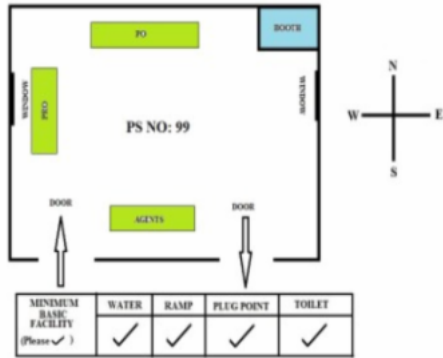

নির্বাচক নিবন্ধন আধিকারিকের স্বাক্ষর

Nazri Naksha

Google Map View

Polling Station Building Front View

Polling Station Front View

Cad View

Key MAP View

1 নাম : নূর ইসলাম মন্ডল পিতার নাম: মনছোপ আলি মন্ডল বাড়ির নং : n0050 বয়স : 32 লিঙ্গ : পুরুষ ফটো উপলব্ধ	AMT0570572	2 নাম : মাফুজা বিবি স্বামীর নাম: রজোব আলী মন্ডল বাড়ির নং : n0050 বয়স : 41 লিঙ্গ : মহিলা ফটো উপলব্ধ	AMT0852947	3 নাম : রাজ্জাক মণ্ডল পিতার নাম: সোনা মণ্ডল বাড়ির নং : n0050 বয়স : 44 লিঙ্গ : পুরুষ ফটো উপলব্ধ	HVD3707221
4 নাম : ছপুরাবিবি স্বামীর নাম: সোনা মণ্ডল বাড়ির নং : n0050 বয়স : 77 লিঙ্গ : মহিলা ফটো উপলব্ধ	HVD0205625	5 নাম : লিয়াকত মন্ডল পিতার নাম: সোনা মন্ডল বাড়ির নং : n0050 বয়স : 36 লিঙ্গ : পুরুষ ফটো উপলব্ধ	AMT0065839	6 নাম : ফেরদৌছি বিবি স্বামীর নাম: সওকত মন্ডল বাড়ির নং : n0050 বয়স : 34 লিঙ্গ : মহিলা ফটো উপলব্ধ	AMT0570887
7 নাম : আফ্রুজা খাতুন বিবি স্বামীর নাম: মোঃ আমজত আলি মন্ডল বাড়ির নং : n0014 বয়স : 39 লিঙ্গ : মহিলা ফটো উপলব্ধ	AMT0853226	8 নাম : আনছার আলি পিতার নাম: জমাত আলি মন্ডল বাড়ির নং : n0014 বয়স : 46 লিঙ্গ : পুরুষ ফটো উপলব্ধ	HVD2317253	9 নাম : আনারআলী মন্ডল পিতার নাম: জমাতআলী মন্ডল বাড়ির নং : n0014 বয়স : 52 লিঙ্গ : পুরুষ ফটো উপলব্ধ	HVD0204412
10 নাম : সওকত মন্ডল পিতার নাম: সোনা মন্ডল বাড়ির নং : n0050 বয়স : 42 লিঙ্গ : পুরুষ ফটো উপলব্ধ	HVD2816684	11 নাম : রজোবআলী মন্ডল পিতার নাম: সোনা মন্ডল বাড়ির নং : n0050 বয়স : 50 লিঙ্গ : পুরুষ ফটো উপলব্ধ	HVD0205617	12 নাম : রাবিয়া বিবি স্বামীর নাম: মনছোপ আলি মন্ডল বাড়ির নং : n0050 বয়স : 53 লিঙ্গ : মহিলা ফটো উপলব্ধ	HVD0205633
13 নাম : সাহারিয়া ইসলাম পিতার নাম: সহিদুল ইসলাম মণ্ডল বাড়ির নং : n0006 বয়স : 31 লিঙ্গ : পুরুষ ফটো উপলব্ধ	AMT0714386	14 নাম : শামিলা বিবি স্বামীর নাম: সহিদুল ইসলাম বাড়ির নং : n0006 বয়স : 51 লিঙ্গ : মহিলা ফটো উপলব্ধ	HVD0203760	15 নাম : কচিবিবি স্বামীর নাম: ওমরআলী মণ্ডল বাড়ির নং : n0006 বয়স : 91 লিঙ্গ : মহিলা ফটো উপলব্ধ	HVD0203752
16 নাম : অসিকুল বারি মন্ডল পিতার নাম: নূর ইসলাম মন্ডল বাড়ির নং : n0055 বয়স : 33 লিঙ্গ : পুরুষ ফটো উপলব্ধ	AMT0714196	17 নাম : সেলিমা বিবি স্বামীর নাম: রবিউল ইসলাম মন্ডল বাড়ির নং : n0055 বয়স : 39 লিঙ্গ : মহিলা ফটো উপলব্ধ	AMT0570861	18 নাম : রবিউলইসলাম মন্ডল পিতার নাম: হয়দারবক্স মন্ডল বাড়ির নং : n0055 বয়স : 53 লিঙ্গ : পুরুষ ফটো উপলব্ধ	WB/14/095/123034
19 নাম : গোলেনুর বিবি স্বামীর নাম: নূর ইসলাম মন্ডল বাড়ির নং : n0055 বয়স : 56 লিঙ্গ : মহিলা ফটো উপলব্ধ	HVD0205500	20 নাম : আজমিরাবিবি স্বামীর নাম: কচিমদ্দিন মণ্ডল বাড়ির নং : n0058 বয়স : 53 লিঙ্গ : মহিলা ফটো উপলব্ধ	HVD2317386	21 নাম : মারুফ বিল্লা মন্ডল পিতার নাম: কচিমদ্দিন মন্ডল বাড়ির নং : n0058 বয়স : 28 লিঙ্গ : পুরুষ ফটো উপলব্ধ	AMT0975094
22 নাম : রেহেনা বিবি স্বামীর নাম: এনছান মন্ডল বাড়ির নং : n0003 বয়স : 35 লিঙ্গ : মহিলা ফটো উপলব্ধ	AMT0942029	23 নাম : মোমতাজ বিবি স্বামীর নাম: আজহার আলি মন্ডল বাড়ির নং : 131 বয়স : 45 লিঙ্গ : মহিলা ফটো উপলব্ধ	AMT0853333	24 নাম : এনছান মণ্ডল পিতার নাম: ছিদ্দিক মণ্ডল বাড়ির নং : n0003 বয়স : 45 লিঙ্গ : পুরুষ ফটো উপলব্ধ	HVD3707270
25 নাম : সহিদাবিবি স্বামীর নাম: নেপাল মণ্ডল বাড়ির নং : n0089 বয়স : 74 লিঙ্গ : মহিলা ফটো উপলব্ধ	HVD0203646	26 নাম : মাফুদা বিবি স্বামীর নাম: রফিকুল মণ্ডল বাড়ির নং : n0035 বয়স : 69 লিঙ্গ : মহিলা ফটো উপলব্ধ	HVD0203927	27 নাম : পারুল বিবি স্বামীর নাম: সাইফুল মন্ডল বাড়ির নং : n0043 বয়স : 30 লিঙ্গ : মহিলা ফটো উপলব্ধ	AMT0852871
28 নাম : নাসিমা পারভিন বিবি স্বামীর নাম: এবাইদুল মণ্ডল বাড়ির নং : 171 বয়স : 35 লিঙ্গ : মহিলা ফটো উপলব্ধ	AMT0441881	29 নাম : মমতাজ বিবি স্বামীর নাম: সাইদুল মন্ডল বাড়ির নং : n0043 বয়স : 47 লিঙ্গ : মহিলা ফটো উপলব্ধ	HVD2816593	30 নাম : ছালেয়া বিবি স্বামীর নাম: অবাইদুল মণ্ডল বাড়ির নং : n0043 বয়স : 53 লিঙ্গ : মহিলা ফটো উপলব্ধ	HVD0204909