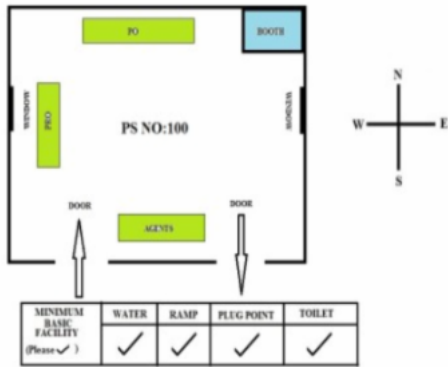

নির্বাচক নিবন্ধন আধিকারিকের স্বাক্ষর

Nazri Naksha

Google Map View

Polling Station Building Front View

Polling Station Front View

Cad View

Key MAP View

বিধানসভা নির্বাচনক্ষেত্রের নং, নাম : 125-বসিরহাট উত্তর
ভাগ নং, নাম : 1-দক্ষিণ পূর্ব ঘোনা