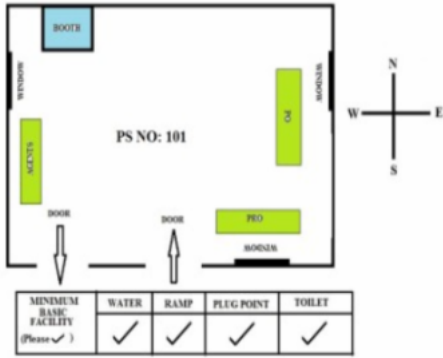

নির্বাচক নিবন্ধন আধিকারিকের স্বাক্ষর

Nazri Naksha

Google Map View

Polling Station Building Front View

Polling Station Front View

Cad View

Key MAP View

1 নাম : তুহিনা বিবি স্বামীর নাম: আপচার আলি বাড়ির নং : n0006 বয়স : 43 লিঙ্গ : মহিলা	HVD2315141 ফটো উপলব্ধ	2 নাম : আপচার আলি পিতার নাম: ইদ্রিস হিল মন্ডল বাড়ির নং : n0006 বয়স : 51 লিঙ্গ : পুরুষ	HVD1350560 ফটো উপলব্ধ	3 নাম : আনহার মন্ডল পিতার নাম: ইদ্রিস হিল মন্ডল বাড়ির নং : n0006 বয়স : 43 লিঙ্গ : পুরুষ	HVD3706769 ফটো উপলব্ধ
4 নাম : জালালউদ্দিন বিশ্বাস মায়ের নাম: হোসেনিয়া বিবি বাড়ির নং : n0006 বয়স : 37 লিঙ্গ : পুরুষ	AMT0975458 ফটো উপলব্ধ	5 নাম : রিনা বিবি স্বামীর নাম: আপচার আলি বাড়ির নং : n0006 বয়স : 39 লিঙ্গ : মহিলা	AMT0571430 ফটো উপলব্ধ	6 নাম : মনোয়ারা স্বামীর নাম: আমির আলি মল্লিক বাড়ির নং : n0042 বয়স : 82 লিঙ্গ : মহিলা	HVD0198077 ফটো উপলব্ধ
7 নাম : রুহুল আমিন মল্লিক পিতার নাম: আমির আলি মল্লিক বাড়ির নং : n0042 বয়স : 61 লিঙ্গ : পুরুষ	HVD1349901 ফটো উপলব্ধ	8 নাম : সামিম এত্তাজ পিতার নাম: আপচার আলি বাড়ির নং : 0006 বয়স : 27 লিঙ্গ : পুরুষ	AMT1292523 ফটো উপলব্ধ	9 নাম : রহিমা বিবি স্বামীর নাম: রুহুল আমিন মল্লিক বাড়ির নং : n0042 বয়স : 55 লিঙ্গ : মহিলা	HVD0198085 ফটো উপলব্ধ
10 নাম : নাসিরুদ্দিন মল্লিক পিতার নাম: আমির আলি মল্লিক বাড়ির নং : n0042 বয়স : 54 লিঙ্গ : পুরুষ	HVD0198093 ফটো উপলব্ধ	11 নাম : আব্দুল মান্নান মল্লিক পিতার নাম: আমির আলি মল্লিক বাড়ির নং : n0042 বয়স : 48 লিঙ্গ : পুরুষ	AMT0066886 ফটো উপলব্ধ	12 নাম : নিজামউদ্দিন মল্লিক পিতার নাম: আমির আলি মল্লিক বাড়ির নং : n0042 বয়স : 50 লিঙ্গ : পুরুষ	HVD0198101 ফটো উপলব্ধ
13 নাম : ঝর্ণা বিবি স্বামীর নাম: নিজামুদ্দিন মল্লিক বাড়ির নং : n0042 বয়স : 41 লিঙ্গ : মহিলা	HVD3706652 ফটো উপলব্ধ	14 নাম : লিলুফা ইয়াজুমিন স্বামীর নাম: নাসিরুদ্দিন মল্লিক বাড়ির নং : n0042 বয়স : 48 লিঙ্গ : মহিলা	AMT0066894 ফটো উপলব্ধ	15 নাম : নাজমা খাতুন বিবি স্বামীর নাম: মান্নান মল্লিক বাড়ির নং : n0042 বয়স : 39 লিঙ্গ : মহিলা	AMT0443432 ফটো উপলব্ধ
16 নাম : নাজমা বিবি স্বামীর নাম: সুকেশ মন্ডল বাড়ির নং : n0042 বয়স : 36 লিঙ্গ : মহিলা	AMT0571380 ফটো উপলব্ধ	17 নাম : খাদিজা বিবি স্বামীর নাম: সওকাত আলি মন্ডল বাড়ির নং : n0173 বয়স : 27 লিঙ্গ : মহিলা	AMT1227610 ফটো উপলব্ধ	18 নাম : জাহিরা বিবি স্বামীর নাম: মতিন মল্লিক বাড়ির নং : n0174 বয়স : 38 লিঙ্গ : মহিলা	AMT0065946 ফটো উপলব্ধ
19 নাম : জালাল উদ্দিন মন্ডল মায়ের নাম: ছুপিয়া বিবি বাড়ির নং : n0148 বয়স : 42 লিঙ্গ : পুরুষ	HVD2774016 ফটো উপলব্ধ	20 নাম : বাইজিত মন্ডল পিতার নাম: জালাল উদ্দিন মন্ডল বাড়ির নং : এন0148 বয়স : 23 লিঙ্গ : পুরুষ	AMT1511039 ফটো উপলব্ধ	21 নাম : চাঁদনি খাতুন পিতার নাম: জালালউদ্দিন মন্ডল বাড়ির নং : এন0148 বয়স : 20 লিঙ্গ : মহিলা	AMT1689900 ফটো উপলব্ধ
22 নাম : সাকলাইন মোস্তাক মল্লিক পিতার নাম: নাসিরুদ্দিন মল্লিক বাড়ির নং : n0042 বয়স : 28 লিঙ্গ : পুরুষ	AMT1058718 ফটো উপলব্ধ	23 নাম : সিরাজ মল্লিক পিতার নাম: ইয়ারালী মল্লিক বাড়ির নং : n0053 বয়স : 70 লিঙ্গ : পুরুষ	HVD0198119 ফটো উপলব্ধ	24 নাম : সেরিনা মল্লিক স্বামীর নাম: সাহাজান মল্লিক বাড়ির নং : 0053 বয়স : 42 লিঙ্গ : মহিলা	HVD3752060 ফটো উপলব্ধ
25 নাম : সাহাজান মল্লিক পিতার নাম: ইয়ার আলি মল্লিক বাড়ির নং : n0053 বয়স : 58 লিঙ্গ : পুরুষ	HVD0198143 ফটো উপলব্ধ	26 নাম : লাইলিবিবি স্বামীর নাম: সিরাজ মল্লিক বাড়ির নং : n0053 বয়স : 61 লিঙ্গ : মহিলা	HVD0198127 ফটো উপলব্ধ	27 নাম : সুমাইয়া মল্লিক পিতার নাম: সিরাজ মল্লিক বাড়ির নং : n0170 বয়স : 31 লিঙ্গ : মহিলা	AMT0854257 ফটো উপলব্ধ
28 নাম : আরিফা ইয়াসমিন স্বামীর নাম: হাসান মল্লিক বাড়ির নং : N 0051 বয়স : 40 লিঙ্গ : মহিলা	HCT2362564 ফটো উপলব্ধ	29 নাম : মিরাজুল ইসলাম পিতার নাম: বাবুল আলি বাড়ির নং : n0154 বয়স : 27 লিঙ্গ : পুরুষ	AMT1166974 ফটো উপলব্ধ	30 নাম : বিলকিস খাতুন পিতার নাম: এস্তাকিন মন্ডল বাড়ির নং : n0170 বয়স : 29 লিঙ্গ : মহিলা	AMT1167139 ফটো উপলব্ধ