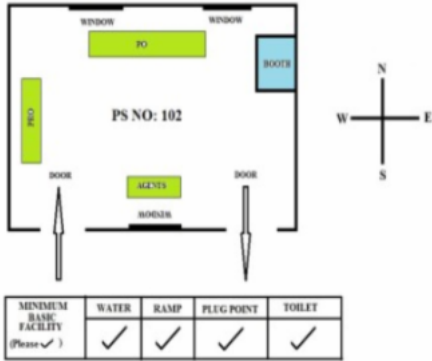

নির্বাচক নিবন্ধন আধিকারিকের স্বাক্ষর

Nazri Naksha

Google Map View

Polling Station Building Front View

Polling Station Front View

Cad View

Key MAP View

1 নাম : দীপক অধিকারী পিতার নাম: ইলা অধিকারী বাড়ির নং : 0412 বয়স : 59 লিঙ্গ : পুরুষ	AMT0975722	2 নাম : বিধান আড়ৎদার মায়ের নাম: অম্বিকা আড়ৎদার বাড়ির নং : 157 বয়স : 37 লিঙ্গ : পুরুষ	HVD3821014	3 নাম : সুমা আরৎদার স্বামীর নাম: বিধান আরৎদার বাড়ির নং : 0112 বয়স : 32 লিঙ্গ : মহিলা	AMT0854901
4 নাম : দিপালী অধিকারী স্বামীর নাম: দীপক অধিকারী বাড়ির নং : 0112 বয়স : 45 লিঙ্গ : মহিলা	AMT1059252	5 নাম : পথিক অধিকারী পিতার নাম: দীপক অধিকারী বাড়ির নং : n0251 বয়স : 30 লিঙ্গ : পুরুষ	AMT1293430	6 নাম : সুপর্ণা নাথ আড়ৎদার স্বামীর নাম: সৈকত আড়ৎদার বাড়ির নং : n0113 বয়স : 34 লিঙ্গ : মহিলা	YGV1149715
7 নাম : তরুণ কর্মকার পিতার নাম: সুবল কর্মকার বাড়ির নং : n0045 বয়স : 37 লিঙ্গ : পুরুষ	AMT0314310	8 নাম : কিশোর কর্মকার পিতার নাম: সুবল কর্মকার বাড়ির নং : 0048 বয়স : 41 লিঙ্গ : পুরুষ	HVD3821030	9 নাম : অনিমা কর্মকার স্বামীর নাম: সুবল কর্মকার বাড়ির নং : n0045 বয়স : 59 লিঙ্গ : মহিলা	HVD0364448
10 নাম : ভোলা কর্মকার পিতার নাম: রাধাপদ কর্মকার বাড়ির নং : n0044 বয়স : 50 লিঙ্গ : পুরুষ	HVD0364414	11 নাম : উত্তম কর্মকার পিতার নাম: বিজয় কর্মকার বাড়ির নং : n0016 বয়স : 42 লিঙ্গ : পুরুষ	HVD2861615	12 নাম : বিশুনাথ কর্মকার পিতার নাম: বিজয় কর্মকার বাড়ির নং : n0016 বয়স : 47 লিঙ্গ : পুরুষ	HVD2860351
13 নাম : শৈলবালা কর্মকার স্বামীর নাম: বিজয় কর্মকার বাড়ির নং : n0016 বয়স : 73 লিঙ্গ : মহিলা	HVD0951467	14 নাম : সুশান্ত কর্মকার পিতার নাম: সুকুমার কর্মকার বাড়ির নং : n0015 বয়স : 58 লিঙ্গ : পুরুষ	HVD0364430	15 নাম : প্রশান্ত কর্মকার পিতার নাম: সুকুমার কর্মকার বাড়ির নং : n0015 বয়স : 61 লিঙ্গ : পুরুষ	HVD2355543
16 নাম : দীপঙ্কর কর্মকার পিতার নাম: বরুণ কর্মকার বাড়ির নং : n0013 বয়স : 43 লিঙ্গ : পুরুষ	HVD2355535	17 নাম : আরতী কর্মকার স্বামীর নাম: বরুণ কর্মকার বাড়ির নং : n0013 বয়স : 63 লিঙ্গ : মহিলা	HVD0364323	18 নাম : তরুণ কর্মকার পিতার নাম: শরৎ চন্দ্র কর্মকার বাড়ির নং : n0012 বয়স : 64 লিঙ্গ : পুরুষ	HVD0364182
19 নাম : মৌসুমী কর্মকার (বিশ্বাস) স্বামীর নাম: বিশ্বজিৎ কর্মকার বাড়ির নং : n0012 বয়স : 34 লিঙ্গ : মহিলা	AMT0715615	20 নাম : দিলীপ কুমার কর্মকার পিতার নাম: শরৎ চন্দ্র কর্মকার বাড়ির নং : এন0012 বয়স : 59 লিঙ্গ : পুরুষ	AMT0314203	21 নাম : শুভঙ্কর কর্মকার পিতার নাম: অরুণ কুমার কর্মকার বাড়ির নং : n0012 বয়স : 36 লিঙ্গ : পুরুষ	AMT0314229
22 নাম : উষা কর্মকার স্বামীর নাম: নারায়ণ কর্মকার বাড়ির নং : n0002 বয়স : 47 লিঙ্গ : মহিলা	HVD2730919	23 নাম : সহদেব কর্মকার পিতার নাম: অমর কর্মকার বাড়ির নং : n0002 বয়স : 36 লিঙ্গ : পুরুষ	AMT0975698	24 নাম : লক্ষ্মীরানী কর্মকার স্বামীর নাম: বলাই কর্মকার বাড়ির নং : n0001 বয়স : 69 লিঙ্গ : মহিলা	HVD0364349
25 নাম : রেখা কর্মকার স্বামীর নাম: নিমাই কর্মকার বাড়ির নং : n0044 বয়স : 43 লিঙ্গ : মহিলা	HVD3275948	26 নাম : নিমাই কর্মকার পিতার নাম: রাধাপদ কর্মকার বাড়ির নং : n0044 বয়স : 54 লিঙ্গ : পুরুষ	HVD0364406	27 নাম : কৈলাস কর্মকার পিতার নাম: সুরেন্দ্র কর্মকার বাড়ির নং : n0043 বয়স : 64 লিঙ্গ : পুরুষ	HVD0364281
28 নাম : তুলি (কামিল্যা) কর্মকার স্বামীর নাম: সঞ্জীব কর্মকার বাড়ির নং : n0043 বয়স : 38 লিঙ্গ : মহিলা	AMT0394429	29 নাম : সঞ্জীব কর্মকার পিতার নাম: তারাপদ কর্মকার বাড়ির নং : n0043 বয়স : 49 লিঙ্গ : পুরুষ	HVD1377316	30 নাম : তরুণতা কর্মকার স্বামীর নাম: তারাপদ কর্মকার বাড়ির নং : n0043 বয়স : 70 লিঙ্গ : মহিলা	HVD0364273