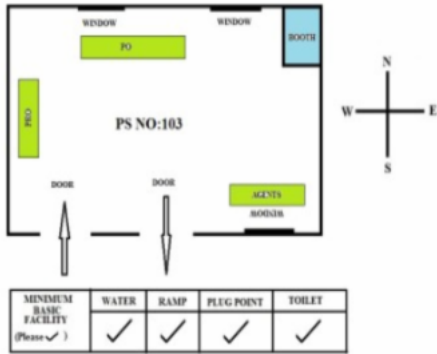

নির্বাচক নিবন্ধন আধিকারিকের স্বাক্ষর

Nazri Naksha

Google Map View

Polling Station Building Front View

Polling Station Front View

Cad View

Key MAP View

1 নাম : রোকেয়াবিবি স্বামীর নাম: আলম মন্ডল বাড়ির নং : n0044 বয়স : 62 লিঙ্গ : মহিলা	HVD0368761 ফটো উপলব্ধ	2 নাম : বাপী মন্ডল পিতার নাম: আলম মন্ডল বাড়ির নং : n0044 বয়স : 38 লিঙ্গ : পুরুষ	HVD3276367 ফটো উপলব্ধ	3 নাম : সাফিউন নাহার বিবি স্বামীর নাম: নাসিরউদ্দিন মন্ডল বাড়ির নং : n0039 বয়স : 46 লিঙ্গ : মহিলা	HVD3276391 ফটো উপলব্ধ
4 নাম : নাসিরউদ্দিন মণ্ডল পিতার নাম: আব্দুল রউফ মন্ডল মণ্ডল বাড়ির নং : n0039 বয়স : 45 লিঙ্গ : পুরুষ	HVD1871367 ফটো উপলব্ধ	5 নাম : মোস্তাফিজাতুল মাওলা মন্ডল স্বামীর নাম: মহাসিন মন্ডল বাড়ির নং : n0039 বয়স : 56 লিঙ্গ : মহিলা	HVD1585090 ফটো উপলব্ধ	6 নাম : মহসীন মন্ডল পিতার নাম: আব্দুল রউফ মন্ডল বাড়ির নং : n0039 বয়স : 53 লিঙ্গ : পুরুষ	HVD0369264 ফটো উপলব্ধ
7 নাম : সহর আলি মন্ডল পিতার নাম: মোরসেদ আলি মন্ডল বাড়ির নং : n0029 বয়স : 44 লিঙ্গ : পুরুষ	HVD3276276 ফটো উপলব্ধ	8 নাম : ময়রম খাতুন পিতার নাম: মোরসেদ মন্ডল বাড়ির নং : n0029 বয়স : 35 লিঙ্গ : মহিলা	AMT0716241 ফটো উপলব্ধ	9 নাম : হালিমা বিবি স্বামীর নাম: কাহেদ আলি মন্ডল বাড়ির নং : n0029 বয়স : 36 লিঙ্গ : মহিলা	AMT0716233 ফটো উপলব্ধ
10 নাম : কাহেদ আলি মন্ডল পিতার নাম: মোরসেদ মন্ডল বাড়ির নং : n0029 বয়স : 53 লিঙ্গ : পুরুষ	HVD0369892 ফটো উপলব্ধ	11 নাম : সাহেবআলী মন্ডল পিতার নাম: মোরসেদ মন্ডল বাড়ির নং : n0029 বয়স : 55 লিঙ্গ : পুরুষ	HVD0369884 ফটো উপলব্ধ	12 নাম : মাসকুরা খাতুন স্বামীর নাম: সহিদুল মন্ডল বাড়ির নং : n0057 বয়স : 40 লিঙ্গ : মহিলা	HVD2863496 ফটো উপলব্ধ
13 নাম : হাকিম গাজী পিতার নাম: জবেদ গাজী বাড়ির নং : n0009 বয়স : 70 লিঙ্গ : পুরুষ	HVD0368951 ফটো উপলব্ধ	14 নাম : সাফিয়াবিবি স্বামীর নাম: সাজাহান গাজী বাড়ির নং : n0009 বয়স : 50 লিঙ্গ : মহিলা	AMT1762699 ফটো উপলব্ধ	15 নাম : সাজাহান গাজী পিতার নাম: হাকিম গাজী বাড়ির নং : n0009 বয়স : 53 লিঙ্গ : পুরুষ	AMT1759935 ফটো উপলব্ধ
16 নাম : হাসেনা (খাতুন) বিবি স্বামীর নাম: রেজাউল গাজী বাড়ির নং : n0044 বয়স : 42 লিঙ্গ : মহিলা	HVD3471851 ফটো উপলব্ধ	17 নাম : ফারুক সেখ পিতার নাম: সফিক সেখ বাড়ির নং : n0017 বয়স : 32 লিঙ্গ : পুরুষ	AMT0571919 ফটো উপলব্ধ	18 নাম : হামিদাবিবি স্বামীর নাম: বেলাতআলি মণ্ডল বাড়ির নং : n0017 বয়স : 66 লিঙ্গ : মহিলা	HVD0369777 ফটো উপলব্ধ
19 নাম : বুনু বিবি স্বামীর নাম: সফিকুল মন্ডল বাড়ির নং : n0062 বয়স : 37 লিঙ্গ : মহিলা	AMT0571984 ফটো উপলব্ধ	20 নাম : সফিকুল মন্ডল পিতার নাম: ইসমাইল মন্ডল বাড়ির নং : n0062 বয়স : 60 লিঙ্গ : পুরুষ	HVD3471109 ফটো উপলব্ধ	21 নাম : নেসা বিবি স্বামীর নাম: ইসমাইল মণ্ডল বাড়ির নং : n0062 বয়স : 79 লিঙ্গ : মহিলা	AMT1759984 ফটো উপলব্ধ
22 নাম : তরিকুল মন্ডল পিতার নাম: জুব্বার মন্ডল বাড়ির নং : n0061 বয়স : 35 লিঙ্গ : পুরুষ	AMT0716209 ফটো উপলব্ধ	23 নাম : নাজমা বিবি স্বামীর নাম: সরিফুল মন্ডল বাড়ির নং : n0061 বয়স : 39 লিঙ্গ : মহিলা	HVD3276300 ফটো উপলব্ধ	24 নাম : সাফি গাজী পিতার নাম: হাকিম গাজী বাড়ির নং : n0009 বয়স : 34 লিঙ্গ : পুরুষ	AMT0571976 ফটো উপলব্ধ
25 নাম : কারিম গাজী পিতার নাম: হাকিম গাজী বাড়ির নং : n0009 বয়স : 38 লিঙ্গ : পুরুষ	HVD3719424 ফটো উপলব্ধ	26 নাম : মামুদাবিবি স্বামীর নাম: হাকিম গাজী বাড়ির নং : n0009 বয়স : 61 লিঙ্গ : মহিলা	HVD0368944 ফটো উপলব্ধ	27 নাম : তাহমীনা বেগম স্বামীর নাম: হাফিজুল মণ্ডল বাড়ির নং : n0256 বয়স : 37 লিঙ্গ : মহিলা	HCT1369172 ফটো উপলব্ধ
28 নাম : বিজলী খাতুন স্বামীর নাম: জাহাঙ্গীর হোসেন মণ্ডল বাড়ির নং : n0079 বয়স : 46 লিঙ্গ : মহিলা	HVD3719416 ফটো উপলব্ধ	29 নাম : মামনি বিবি স্বামীর নাম: কওসার আলি মন্ডল বাড়ির নং : n0010 বয়স : 42 লিঙ্গ : মহিলা	AMT0444018 ফটো উপলব্ধ	30 নাম : আমেনা বিবি পিতার নাম: ছুরাতআলি মণ্ডল বাড়ির নং : n0010 বয়স : 69 লিঙ্গ : মহিলা	WB/14/095/228480 ফটো উপলব্ধ