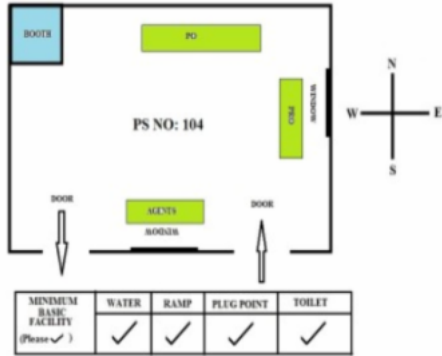

নির্বাচক নিবন্ধন আধিকারিকের স্বাক্ষর

Nazri Naksha

Google Map View

Polling Station Building Front View

Polling Station Front View

Cad View

Key MAP View

1 নাম : অনন্ত কর্মকার পিতার নাম: অশোক কর্মকার বাড়ির নং : n0098 বয়স : 41 লিঙ্গ : পুরুষ	HVD3719812 ফটো উপলব্ধ	2 নাম : লক্ষ্মী কর্মকার স্বামীর নাম: দীপক কর্মকার বাড়ির নং : n0039 বয়স : 51 লিঙ্গ : মহিলা	HVD1382407 ফটো উপলব্ধ	3 নাম : নন্দিতা কর্মকার স্বামীর নাম: চন্দ্রনাথ কর্মকার বাড়ির নং : n0038 বয়স : 47 লিঙ্গ : মহিলা	HVD1871532 ফটো উপলব্ধ
4 নাম : অদিতি কর্মকার পিতার নাম: আদিত্য কর্মকার বাড়ির নং : n0038 বয়স : 30 লিঙ্গ : মহিলা	AMT0855825 ফটো উপলব্ধ	5 নাম : সোমা কর্মকার স্বামীর নাম: আদিত্য কর্মকার বাড়ির নং : n0038 বয়স : 51 লিঙ্গ : মহিলা	AMT0855767 ফটো উপলব্ধ	6 নাম : চন্দ্রনাথ কর্মকার পিতার নাম: দুর্গাপদ কর্মকার বাড়ির নং : n0038 বয়স : 57 লিঙ্গ : পুরুষ	HVD1381862 ফটো উপলব্ধ
7 নাম : দুর্গাপদ কর্মকার পিতার নাম: শ্যামসুন্দর কর্মকার বাড়ির নং : n0038 বয়স : 81 লিঙ্গ : পুরুষ	HVD0374157 ফটো উপলব্ধ	8 নাম : শেফালী কর্মকার স্বামীর নাম: জগন্নাথ কর্মকার বাড়ির নং : n0037 বয়স : 47 লিঙ্গ : মহিলা	HVD1382068 ফটো উপলব্ধ	9 নাম : যশোদা কর্মকার পিতার নাম: জগন্নাথ কর্মকার বাড়ির নং : n0037 বয়স : 28 লিঙ্গ : মহিলা	AMT1059815 ফটো উপলব্ধ
10 নাম : আদিত্য কর্মকার পিতার নাম: দুর্গাপদ কর্মকার বাড়ির নং : n0038 বয়স : 61 লিঙ্গ : পুরুষ	AMT1059799 ফটো উপলব্ধ	11 নাম : দীপক কুমার কর্মকার পিতার নাম: কার্তিক কর্মকার বাড়ির নং : n0039 বয়স : 64 লিঙ্গ : পুরুষ	HVD1382399 ফটো উপলব্ধ	12 নাম : রূপা কর্মকার স্বামীর নাম: অনন্ত কর্মকার বাড়ির নং : n0098 বয়স : 30 লিঙ্গ : মহিলা	NNR1519297 ফটো উপলব্ধ
13 নাম : ভোলানাথ কর্মকার পিতার নাম: কালিপদ কর্মকার বাড়ির নং : এন0037 বয়স : 67 লিঙ্গ : পুরুষ	AMT1560481 ফটো উপলব্ধ	14 নাম : পিংকি প্রামানিক পিতার নাম: তাপস প্রামানিক বাড়ির নং : এন0050 বয়স : 31 লিঙ্গ : মহিলা	AMT0728691 ফটো উপলব্ধ	15 নাম : সুদীপ্ত কর্মকার পিতার নাম: চন্দ্রনাথ কর্মকার বাড়ির নং : এন0038 বয়স : 26 লিঙ্গ : পুরুষ	AMT1561208 ফটো উপলব্ধ
16 নাম : কল্যাণ কর্মকার পিতার নাম: দীপক কুমার কর্মকার বাড়ির নং : এন0039 বয়স : 22 লিঙ্গ : পুরুষ	AMT1605955 ফটো উপলব্ধ	17 নাম : রুমা মন্ডল স্বামীর নাম: সুমিত মন্ডল বাড়ির নং : n0045 বয়স : 41 লিঙ্গ : মহিলা	HVD2731289 ফটো উপলব্ধ	18 নাম : ইভারানী গাইন স্বামীর নাম: অসীম গাইন বাড়ির নং : n0042 বয়স : 58 লিঙ্গ : মহিলা	HVD1382423 ফটো উপলব্ধ
19 নাম : সঞ্জীব গাইন পিতার নাম: অসীম গাইন বাড়ির নং : n0219 বয়স : 27 লিঙ্গ : পুরুষ	AMT1168079 ফটো উপলব্ধ	20 নাম : অসীম গাইন পিতার নাম: মনিমোহন গাইন বাড়ির নং : n0042 বয়স : 61 লিঙ্গ : পুরুষ	HVD0374207 ফটো উপলব্ধ	21 নাম : সন্ধ্যারানী গাইন স্বামীর নাম: প্রমিল গাইন বাড়ির নং : n0043 বয়স : 61 লিঙ্গ : মহিলা	HVD0374322 ফটো উপলব্ধ
22 নাম : প্রমিল গাইন পিতার নাম: মনিমোহন গাইন বাড়ির নং : n0043 বয়স : 69 লিঙ্গ : পুরুষ	HVD0374314 ফটো উপলব্ধ	23 নাম : শুভময় গাইন পিতার নাম: সুকদেব গাইন বাড়ির নং : n0040 বয়স : 30 লিঙ্গ : পুরুষ	AMT0855908 ফটো উপলব্ধ	24 নাম : দেবনাথ গাইন পিতার নাম: সূর্যকান্ত গাইন বাড়ির নং : n0040 বয়স : 53 লিঙ্গ : পুরুষ	HVD0374249 ফটো উপলব্ধ
25 নাম : ব্রজেশ্বরী গাইন স্বামীর নাম: শুকদেব গাইন বাড়ির নং : n0040 বয়স : 55 লিঙ্গ : মহিলা	HVD1381961 ফটো উপলব্ধ	26 নাম : শুকদেব গাইন পিতার নাম: সূর্যকান্ত গাইন বাড়ির নং : n0040 বয়স : 57 লিঙ্গ : পুরুষ	HVD1382803 ফটো উপলব্ধ	27 নাম : সুমিত্রা গাইন স্বামীর নাম: জয়দেব গাইন বাড়ির নং : n0040 বয়স : 54 লিঙ্গ : মহিলা	AMT0444406 ফটো উপলব্ধ
28 নাম : জয়দেব গাইন পিতার নাম: সূর্যকান্ত গাইন বাড়ির নং : n0040 বয়স : 61 লিঙ্গ : পুরুষ	HVD0374223 ফটো উপলব্ধ	29 নাম : বিকাশ গাইন পিতার নাম: বৃন্দাবন গাইন বাড়ির নং : n0045 বয়স : 70 লিঙ্গ : পুরুষ	HVD2358943 ফটো উপলব্ধ	30 নাম : সুমন গাইন পিতার নাম: তুষার কান্তি গাইন বাড়ির নং : n0044 বয়স : 40 লিঙ্গ : পুরুষ	HVD2863678 ফটো উপলব্ধ