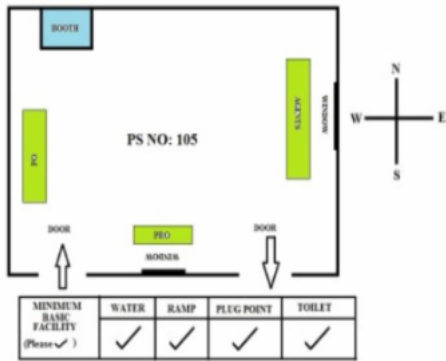

নির্বাচক নিবন্ধন আধিকারিকের স্বাক্ষর

Nazri Naksha

Google Map View

Polling Station Building Front View

Polling Station Front View

Cad View

Key MAP View

বিধানসভা নির্বাচনক্ষেত্রের নং, নাম : 125-বসিরহাট উত্তর
ভাগ নং, নাম : 1-বেলের ধান্যকুড়িয়া উত্তরপাড়া