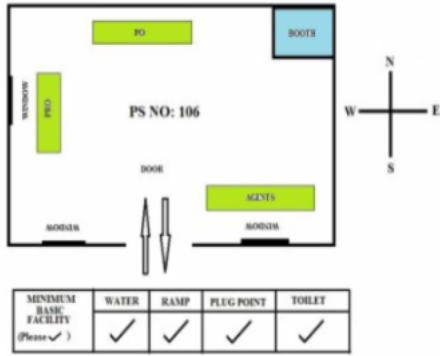

নির্বাচক নিবন্ধন আধিকারিকের স্বাক্ষর

Nazri Naksha

Google Map View

Polling Station Building Front View

Polling Station Front View

Cad View

Key MAP View

বিধানসভা নির্বাচনক্ষেত্রের নং, নাম : 125-বসিরহাট উত্তর
ভাগ নং, নাম : 1-বেলের ধান্যকুড়িয়া দক্ষিণ পশ্চিম পাড়া