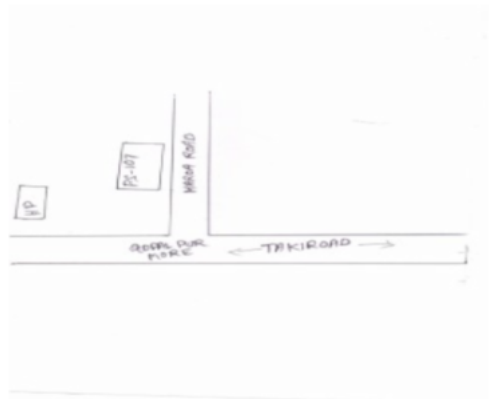

নির্বাচক নিবন্ধন আধিকারিকের স্বাক্ষর

Nazri Naksha

Google Map View

Polling Station Building Front View

Polling Station Front View

Cad View

Key MAP View

1 নাম : আছিয়া খাতুন পিতার নাম : এলাহি বকর মণ্ডল বাড়ির নং : n0374 বয়স : 28 লিঙ্গ : মহিলা	AMT1168814 ফটো উপলব্ধ	2 নাম : সহিদা খাতুন স্বামীর নাম : সফিকুল ইসলাম মন্ডল বাড়ির নং : n0070 বয়স : 41 লিঙ্গ : মহিলা	AMT0316224 ফটো উপলব্ধ	3 নাম : আব্দুল হামিদ পিতার নাম : দিরাজুল মণ্ডল বাড়ির নং : n0361 বয়স : 27 লিঙ্গ : পুরুষ	AMT1168699 ফটো উপলব্ধ
4 নাম : সাইমা খাতুন পিতার নাম : মনজুর গাজী বাড়ির নং : n0371 বয়স : 27 লিঙ্গ : মহিলা	AMT1168798 ফটো উপলব্ধ	5 নাম : হরি দাস পিতার নাম : চিত্তাহরন দাস বাড়ির নং : n0372 বয়স : 41 লিঙ্গ : পুরুষ	DFZ2292449 ফটো উপলব্ধ	6 নাম : হাবিবা খাতুন স্বামীর নাম : আবদুল হামিদ মন্ডল বাড়ির নং : এন0361 বয়স : 22 লিঙ্গ : মহিলা	AMT1624709 ফটো উপলব্ধ
Q 7 নাম : সাগর বিশ্বাস পিতার নাম : সন্তোষ কুমার বিশ্বাস বাড়ির নং : এস02 বয়স : 32 লিঙ্গ : পুরুষ	ZYH6856371 ফটো উপলব্ধ	8 নাম : অঞ্জলী আর্ঘ্য স্বামীর নাম : নিতাই আর্ঘ্য বাড়ির নং : n0001 বয়স : 58 লিঙ্গ : মহিলা	HVD0382689 ফটো উপলব্ধ	9 নাম : আকতার আলী মণ্ডল পিতার নাম : আনার আলী মণ্ডল বাড়ির নং : 000 বয়স : 27 লিঙ্গ : পুরুষ	AMT1168749 ফটো উপলব্ধ
10 নাম : জেসমিন খাতুন স্বামীর নাম : আব্দুল আলি হোসেন বাড়ির নং : 108 বয়স : 26 লিঙ্গ : মহিলা	YGV1597343 ফটো উপলব্ধ	11 নাম : ফাতেমা খাতুন স্বামীর নাম : হালিম মণ্ডল বাড়ির নং : 107 বয়স : 27 লিঙ্গ : মহিলা	AMT1168822 ফটো উপলব্ধ	12 নাম : সঞ্জিতা দাস স্বামীর নাম : সুধো দাস বাড়ির নং : 0047 বয়স : 30 লিঙ্গ : মহিলা	AMT0976878 ফটো উপলব্ধ
13 নাম : ভিক্টোরিয়া দাস স্বামীর নাম : দিলীপ দাস বাড়ির নং : n0110 বয়স : 50 লিঙ্গ : মহিলা	HVD0382820 ফটো উপলব্ধ	14 নাম : মিতা দাস স্বামীর নাম : মন্থন দাস বাড়ির নং : 134 বয়স : 34 লিঙ্গ : মহিলা	AMT0316166 ফটো উপলব্ধ	15 নাম : পরেশ দাস পিতার নাম : প্রেমচাঁদ দাস বাড়ির নং : n0051 বয়স : 48 লিঙ্গ : পুরুষ	AMT1765528 ফটো উপলব্ধ
16 নাম : অসিমা দাস স্বামীর নাম : প্রদীপ দাস বাড়ির নং : n0111 বয়স : 44 লিঙ্গ : মহিলা	AMT0976860 ফটো উপলব্ধ	17 নাম : রিঙ্কু দাস (সরকার) স্বামীর নাম : কেনারাম দাস বাড়ির নং : 0028 বয়স : 47 লিঙ্গ : মহিলা	AMT1060565 ফটো উপলব্ধ	18 নাম : উষা দাস স্বামীর নাম : জয়দেব দাস বাড়ির নং : n0121 বয়স : 28 লিঙ্গ : মহিলা	AMT1060540 ফটো উপলব্ধ
19 নাম : সন্ধ্যা দাস পিতার নাম : কানাই দাস বাড়ির নং : n0008 বয়স : 29 লিঙ্গ : মহিলা	AMT1060532 ফটো উপলব্ধ	20 নাম : গোপিনাথ দাস পিতার নাম : দিলীপ দাস বাড়ির নং : n0108 বয়স : 30 লিঙ্গ : পুরুষ	AMT1060524 ফটো উপলব্ধ	21 নাম : অভিজিৎ দাস পিতার নাম : সুভাষ দাস বাড়ির নং : n0020 বয়স : 28 লিঙ্গ : পুরুষ	AMT1060516 ফটো উপলব্ধ
22 নাম : মৌসুমি দাস স্বামীর নাম : বিশ্বজিৎ দাস বাড়ির নং : n0033 বয়স : 31 লিঙ্গ : মহিলা	AMT1060508 ফটো উপলব্ধ	Q 23 নাম : রশ্ময় দাস পিতার নাম : ভিকুবায় দাস বাড়ির নং : বয়স : 36 লিঙ্গ : পুরুষ	AMT0718221 ফটো উপলব্ধ	Q 24 নাম : তন্ময় দাস পিতার নাম : ভিকুবায় দাস বাড়ির নং : বয়স : 37 লিঙ্গ : পুরুষ	AMT0718239 ফটো উপলব্ধ
25 নাম : কম্পনা দাস পিতার নাম : অনিল দাস বাড়ির নং : n0046 বয়স : 55 লিঙ্গ : মহিলা	HVD3472818 ফটো উপলব্ধ	26 নাম : সঞ্জয় দাস পিতার নাম : শান্ত চরন দাস বাড়ির নং : n0040 বয়স : 37 লিঙ্গ : পুরুষ	AMT0071530 ফটো উপলব্ধ	27 নাম : ধনঞ্জয় দাস পিতার নাম : শান্ত চরন দাস বাড়ির নং : n0040 বয়স : 39 লিঙ্গ : পুরুষ	AMT0071522 ফটো উপলব্ধ
28 নাম : নারায়ন দাস পিতার নাম : শান্তচরন দাস বাড়ির নং : n0040 বয়স : 39 লিঙ্গ : পুরুষ	HVD2865913 ফটো উপলব্ধ	29 নাম : দিপালী দাস পিতার নাম : শান্তচরন দাস বাড়ির নং : n0040 বয়স : 46 লিঙ্গ : মহিলা	HVD3720315 ফটো উপলব্ধ	30 নাম : গনেশ দাস পিতার নাম : দুর্গাচরন দাস বাড়ির নং : n0007 বয়স : 45 লিঙ্গ : পুরুষ	HVD2865665 ফটো উপলব্ধ