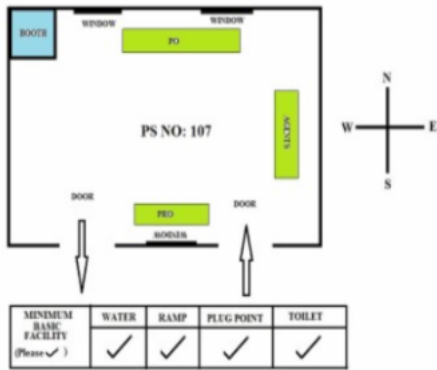

নির্বাচক নিবন্ধন আধিকারিকের স্বাক্ষর

Nazri Naksha

Google Map View

Polling Station Building Front View

Polling Station Front View

Cad View

Key MAP View

1 নাম : আছিয়া খাতুন পিতার নাম : এলাহি বকর মণ্ডল বাড়ির নং : n0374 বয়স : 28 লিঙ্গ : মহিলা	AMT1168814 ফটো উপলব্ধ	2 নাম : সহিদা খাতুন স্বামীর নাম : সফিকুল ইসলাম মন্ডল বাড়ির নং : n0070 বয়স : 41 লিঙ্গ : মহিলা	AMT0316224 ফটো উপলব্ধ	3 নাম : আব্দুল হামিদ পিতার নাম : দিরাজুল মণ্ডল বাড়ির নং : n0361 বয়স : 27 লিঙ্গ : পুরুষ	AMT1168699 ফটো উপলব্ধ
4 নাম : সাইমা খাতুন পিতার নাম : মনজুর গাজী বাড়ির নং : n0371 বয়স : 27 লিঙ্গ : মহিলা	AMT1168798 ফটো উপলব্ধ	5 নাম : হরি দাস পিতার নাম : চিত্তাহরন দাস বাড়ির নং : n0372 বয়স : 41 লিঙ্গ : পুরুষ	DFZ2292449 ফটো উপলব্ধ	6 নাম : হাবিবা খাতুন স্বামীর নাম : আবদুল হামিদ মন্ডল বাড়ির নং : এন0361 বয়স : 22 লিঙ্গ : মহিলা	AMT1624709 ফটো উপলব্ধ
Q 7 নাম : সাগর বিশ্বাস পিতার নাম : সন্তোষ কুমার বিশ্বাস বাড়ির নং : এস02 বয়স : 32 লিঙ্গ : পুরুষ	ZYH6856371 ফটো উপলব্ধ	8 নাম : অঞ্জলী আর্ঘ্য স্বামীর নাম : নিতাই আর্ঘ্য বাড়ির নং : n0001 বয়স : 58 লিঙ্গ : মহিলা	HVD0382689 ফটো উপলব্ধ	9 নাম : আকতার আলী মণ্ডল পিতার নাম : আনার আলী মণ্ডল বাড়ির নং : 000 বয়স : 27 লিঙ্গ : পুরুষ	AMT1168749 ফটো উপলব্ধ
10 নাম : জেসমিন খাতুন স্বামীর নাম : আব্দুল আলি হোসেন বাড়ির নং : 108 বয়স : 26 লিঙ্গ : মহিলা	YGV1597343 ফটো উপলব্ধ	11 নাম : ফাতেমা খাতুন স্বামীর নাম : হালিম মণ্ডল বাড়ির নং : 107 বয়স : 27 লিঙ্গ : মহিলা	AMT1168822 ফটো উপলব্ধ	12 নাম : সঞ্জিতা দাস স্বামীর নাম : সুধো দাস বাড়ির নং : 0047 বয়স : 30 লিঙ্গ : মহিলা	AMT0976878 ফটো উপলব্ধ
13 নাম : ভিক্টোরিয়া দাস স্বামীর নাম : দিলীপ দাস বাড়ির নং : n0110 বয়স : 50 লিঙ্গ : মহিলা	HVD0382820 ফটো উপলব্ধ	14 নাম : মিতা দাস স্বামীর নাম : মন্থন দাস বাড়ির নং : 134 বয়স : 34 লিঙ্গ : মহিলা	AMT0316166 ফটো উপলব্ধ	15 নাম : পরেশ দাস পিতার নাম : প্রেমচাঁদ দাস বাড়ির নং : n0051 বয়স : 48 লিঙ্গ : পুরুষ	AMT1765528 ফটো উপলব্ধ
16 নাম : অসিমা দাস স্বামীর নাম : প্রদীপ দাস বাড়ির নং : n0111 বয়স : 44 লিঙ্গ : মহিলা	AMT0976860 ফটো উপলব্ধ	17 নাম : রিঙ্কু দাস (সরকার) স্বামীর নাম : কেনারাম দাস বাড়ির নং : 0028 বয়স : 47 লিঙ্গ : মহিলা	AMT1060565 ফটো উপলব্ধ	18 নাম : উষা দাস স্বামীর নাম : জয়দেব দাস বাড়ির নং : n0121 বয়স : 28 লিঙ্গ : মহিলা	AMT1060540 ফটো উপলব্ধ
19 নাম : সন্ধ্যা দাস পিতার নাম : কানাই দাস বাড়ির নং : n0008 বয়স : 29 লিঙ্গ : মহিলা	AMT1060532 ফটো উপলব্ধ	20 নাম : গোপিনাথ দাস পিতার নাম : দিলীপ দাস বাড়ির নং : n0108 বয়স : 30 লিঙ্গ : পুরুষ	AMT1060524 ফটো উপলব্ধ	21 নাম : অভিজিৎ দাস পিতার নাম : সুভাষ দাস বাড়ির নং : n0020 বয়স : 28 লিঙ্গ : পুরুষ	AMT1060516 ফটো উপলব্ধ
22 নাম : মৌসুমি দাস স্বামীর নাম : বিশ্বজিৎ দাস বাড়ির নং : n0033 বয়স : 31 লিঙ্গ : মহিলা	AMT1060508 ফটো উপলব্ধ	Q 23 নাম : রশ্ময় দাস পিতার নাম : ভিকুবায় দাস বাড়ির নং : বয়স : 36 লিঙ্গ : পুরুষ	AMT0718221 ফটো উপলব্ধ	Q 24 নাম : তন্ময় দাস পিতার নাম : ভিকুবায় দাস বাড়ির নং : বয়স : 37 লিঙ্গ : পুরুষ	AMT0718239 ফটো উপলব্ধ
25 নাম : কম্পনা দাস পিতার নাম : অনিল দাস বাড়ির নং : n0046 বয়স : 55 লিঙ্গ : মহিলা	HVD3472818 ফটো উপলব্ধ	26 নাম : সঞ্জয় দাস পিতার নাম : শান্ত চরন দাস বাড়ির নং : n0040 বয়স : 37 লিঙ্গ : পুরুষ	AMT0071530 ফটো উপলব্ধ	27 নাম : ধনঞ্জয় দাস পিতার নাম : শান্ত চরন দাস বাড়ির নং : n0040 বয়স : 39 লিঙ্গ : পুরুষ	AMT0071522 ফটো উপলব্ধ
28 নাম : নারায়ন দাস পিতার নাম : শান্তচরন দাস বাড়ির নং : n0040 বয়স : 39 লিঙ্গ : পুরুষ	HVD2865913 ফটো উপলব্ধ	29 নাম : দিপালী দাস পিতার নাম : শান্তচরন দাস বাড়ির নং : n0040 বয়স : 46 লিঙ্গ : মহিলা	HVD3720315 ফটো উপলব্ধ	30 নাম : গনেশ দাস পিতার নাম : দুর্গাচরন দাস বাড়ির নং : n0007 বয়স : 45 লিঙ্গ : পুরুষ	HVD2865665 ফটো উপলব্ধ