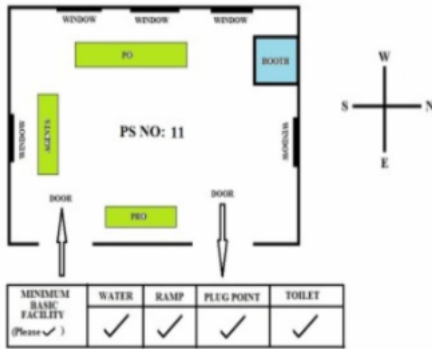

Cad View

Key MAP View