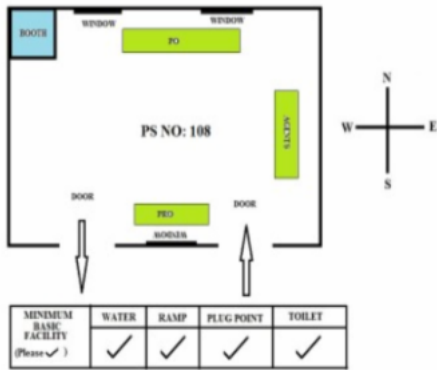

নির্বাচক নিবন্ধন আধিকারিকের স্বাক্ষর

Nazri Naksha

Google Map View

Polling Station Building Front View

Polling Station Front View

Cad View

Key MAP View

1 নাম : তাপসী দাস স্বামীর নাম: অলোক কুমার দাস বাড়ির নং : n0191 বয়স : 42 লিঙ্গ : মহিলা	HVD2865590 ফটো উপলব্ধ	2 নাম : অসিত দাস পিতার নাম: অরুণ দাস বাড়ির নং : n0218 বয়স : 28 লিঙ্গ : পুরুষ	AMT1060680 ফটো উপলব্ধ	3 নাম : অর্জুন দাস পিতার নাম: নিতাই দাস বাড়ির নং : n0186 বয়স : 28 লিঙ্গ : পুরুষ	AMT1060698 ফটো উপলব্ধ
4 নাম : সনৎ দাস পিতার নাম: অজিত দাস বাড়ির নং : n0181 বয়স : 28 লিঙ্গ : পুরুষ	AMT1060771 ফটো উপলব্ধ	5 নাম : অমিত দাস পিতার নাম: দিলীপ দাস বাড়ির নং : n0205 বয়স : 29 লিঙ্গ : পুরুষ	AMT1060789 ফটো উপলব্ধ	6 নাম : বীনা দাস স্বামীর নাম: জয়দেব দাস বাড়ির নং : n0236 বয়স : 39 লিঙ্গ : মহিলা	AMT0071464 ফটো উপলব্ধ
7 নাম : জয়দেব দাস পিতার নাম: তারকচন্দ্র দাস বাড়ির নং : রাহারহাট বয়স : 40 লিঙ্গ : পুরুষ	HVD3472834 ফটো উপলব্ধ	8 নাম : লোকেশ দাস পিতার নাম: স্বপন দাস বাড়ির নং : এন0179 বয়স : 23 লিঙ্গ : পুরুষ	AMT1485135 ফটো উপলব্ধ	9 নাম : শ্যামলী দাস স্বামীর নাম: সুকুমার দাস বাড়ির নং : n0194 বয়স : 36 লিঙ্গ : মহিলা	AMT0445478 ফটো উপলব্ধ
10 নাম : সুকুমার দাস পিতার নাম: দুলাল দাস বাড়ির নং : n0193 বয়স : 44 লিঙ্গ : পুরুষ	HVD1382738 ফটো উপলব্ধ	11 নাম : শুভঙ্কর দাস পিতার নাম: সুকুমার দাস বাড়ির নং : নং193 বয়স : 20 লিঙ্গ : পুরুষ	AMT1753672 ফটো উপলব্ধ	12 নাম : সুচিত্রা দাস স্বামীর নাম: দুলাল দাস বাড়ির নং : n0192 বয়স : 67 লিঙ্গ : মহিলা	HVD0383752 ফটো উপলব্ধ
13 নাম : অলোক কুমার দাস পিতার নাম: গোপাল চন্দ্র দাস বাড়ির নং : n0190 বয়স : 60 লিঙ্গ : পুরুষ	HVD0383059 ফটো উপলব্ধ	14 নাম : স্বপন ঋষি দাস পিতার নাম: শম্ভু ঋষি দাস বাড়ির নং : n0189 বয়স : 59 লিঙ্গ : পুরুষ	AMT0573857 ফটো উপলব্ধ	15 নাম : রমা রাণী দাস স্বামীর নাম: নিতাই দাস বাড়ির নং : n0187 বয়স : 43 লিঙ্গ : মহিলা	HVD1871110 ফটো উপলব্ধ
16 নাম : নিতাই দাস পিতার নাম: অমল্য দাস বাড়ির নং : n0186 বয়স : 58 লিঙ্গ : পুরুষ	HVD1871102 ফটো উপলব্ধ	17 নাম : গোপাল চন্দ্র দাস পিতার নাম: অমল্য দাস বাড়ির নং : n0185 বয়স : 76 লিঙ্গ : পুরুষ	AMT1758168 ফটো উপলব্ধ	18 নাম : হীরামতি দাস পিতার নাম: অজিত দাস বাড়ির নং : n0181 বয়স : 31 লিঙ্গ : মহিলা	AMT0857144 ফটো উপলব্ধ
19 নাম : অজিত দাস পিতার নাম: নিমাই দাস বাড়ির নং : n0181 বয়স : 55 লিঙ্গ : পুরুষ	HVD0382721 ফটো উপলব্ধ	20 নাম : সুলতা দাস স্বামীর নাম: স্বপন দাস বাড়ির নং : n0180 বয়স : 43 লিঙ্গ : মহিলা	HVD2361103 ফটো উপলব্ধ	21 নাম : স্বপন দাস পিতার নাম: নিমাই দাস বাড়ির নং : n0179 বয়স : 52 লিঙ্গ : পুরুষ	HVD0382747 ফটো উপলব্ধ
22 নাম : মমতা দাস স্বামীর নাম: অজিত দাস বাড়ির নং : n0178 বয়স : 51 লিঙ্গ : মহিলা	HVD0382739 ফটো উপলব্ধ	23 নাম : রমা দাস স্বামীর নাম: দুর্লভ দাস বাড়ির নং : n0176 বয়স : 55 লিঙ্গ : মহিলা	HVD0383687 ফটো উপলব্ধ	24 নাম : গৌরাঙ্গ দাস পিতার নাম: দুর্লভ দাস বাড়ির নং : n0174 বয়স : 35 লিঙ্গ : পুরুষ	AMT0316455 ফটো উপলব্ধ
25 নাম : কার্তিক দাস পিতার নাম: দুলাল দাস বাড়ির নং : n0172 বয়স : 57 লিঙ্গ : পুরুষ	AMT0718544 ফটো উপলব্ধ	26 নাম : কিরণ বালা দাস স্বামীর নাম: দুলাল চন্দ্র দাস বাড়ির নং : n0171 বয়স : 71 লিঙ্গ : মহিলা	AMT0718536 ফটো উপলব্ধ	27 নাম : মঞ্জলা দাস স্বামীর নাম: চিত্তরঞ্জন দাস বাড়ির নং : n0211 বয়স : 58 লিঙ্গ : মহিলা	AMT1758267 ফটো উপলব্ধ
Q 28 নাম : প্রবীর কুমার দাস পিতার নাম: দেবদাস দাস বাড়ির নং : বয়স : 34 লিঙ্গ : পুরুষ	AMT0573501 ফটো উপলব্ধ	29 নাম : সুমন্ত দাস পিতার নাম: চিত্তরঞ্জন দাস বাড়ির নং : বয়স : 27 লিঙ্গ : পুরুষ	AMT1168939 ফটো উপলব্ধ	30 নাম : তাপস দাস পিতার নাম: গোপাল চন্দ্র দাস বাড়ির নং : n0210 বয়স : 46 লিঙ্গ : পুরুষ	HVD2865608 ফটো উপলব্ধ