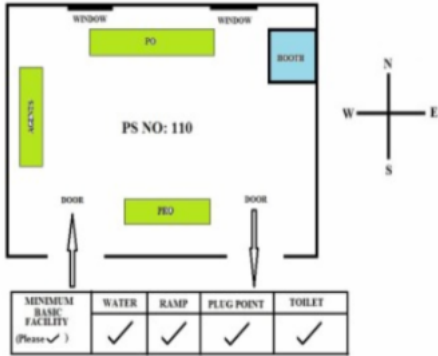

নির্বাচক নিবন্ধন আধিকারিকের স্বাক্ষর

Nazri Naksha

Google Map View

Polling Station Building Front View

Polling Station Front View

Cad View

Key MAP View

1 নাম : তানজুরা বিবি স্বামীর নাম : তরিকুল ইসলাম বাড়ির নং : n0113 বয়স : 32 লিঙ্গ : মহিলা	AMT0858043 ফটো উপলব্ধ	2 নাম : মামনি বিবি স্বামীর নাম : রফিকুল ইসলাম মোল্লা বাড়ির নং : n0113 বয়স : 37 লিঙ্গ : মহিলা	AMT0221655 ফটো উপলব্ধ	3 নাম : নাজিয়া সুলতানা স্বামীর নাম : ওয়াইজুর হাসান বাড়ির নং : n0143 বয়স : 45 লিঙ্গ : মহিলা	HCT1369925 ফটো উপলব্ধ
4 নাম : আনোয়ারা বিবি স্বামীর নাম : ফারুক মন্ডল বাড়ির নং : n0009 বয়স : 39 লিঙ্গ : মহিলা	HVD3722915 ফটো উপলব্ধ	5 নাম : ফারুক মন্ডল মায়ের নাম : আলেয়া বিবি মন্ডল বাড়ির নং : n0009 বয়স : 45 লিঙ্গ : পুরুষ	HVD1387786 ফটো উপলব্ধ	6 নাম : আলেয়া বিবি স্বামীর নাম : আব্দুল আজিজ মন্ডল বাড়ির নং : n0009 বয়স : 56 লিঙ্গ : মহিলা	HVD1387265 ফটো উপলব্ধ
7 নাম : ফরিদা ইয়াছমিন স্বামীর নাম : শহিদুল ইসলাম বাড়ির নং : n0003 বয়স : 62 লিঙ্গ : মহিলা	HVD0411298 ফটো উপলব্ধ	8 নাম : রিনা বিবি স্বামীর নাম : করিম মন্ডল বাড়ির নং : n0091 বয়স : 44 লিঙ্গ : মহিলা	HVD2369338 ফটো উপলব্ধ	9 নাম : মালেকা বিবি স্বামীর নাম : আব্দুল গাজী বাড়ির নং : n0089 বয়স : 79 লিঙ্গ : মহিলা	HVD0019653 ফটো উপলব্ধ
10 নাম : ছালেমা বিবি স্বামীর নাম : হাবিবুর গাজী বাড়ির নং : n0069 বয়স : 49 লিঙ্গ : মহিলা	HVD0019596 ফটো উপলব্ধ	11 নাম : তাহারিমা পারভীন পিতার নাম : সহিদুল ইসলাম বাড়ির নং : n0003 বয়স : 31 লিঙ্গ : মহিলা	AMT0719542 ফটো উপলব্ধ	12 নাম : আশিক বিল্লাহ পিতার নাম : সহিদুল ইসলাম বাড়ির নং : n0003 বয়স : 48 লিঙ্গ : পুরুষ	HVD3476942 ফটো উপলব্ধ
13 নাম : চম্পা বিবি স্বামীর নাম : আতিয়ার রহমান বাড়ির নং : n0008 বয়স : 32 লিঙ্গ : মহিলা	AMT0858076 ফটো উপলব্ধ	14 নাম : মাহাবুর রহমান পিতার নাম : ফজলুর রহমান বাড়ির নং : n0008 বয়স : 29 লিঙ্গ : পুরুষ	AMT0977157 ফটো উপলব্ধ	15 নাম : জামেনা বিবি স্বামীর নাম : ফজলুর রহমান বাড়ির নং : n0008 বয়স : 49 লিঙ্গ : মহিলা	HVD0411280 ফটো উপলব্ধ
16 নাম : ফজলুর রহমান মন্ডল পিতার নাম : ছপিলদী মন্ডল বাড়ির নং : n0008 বয়স : 56 লিঙ্গ : পুরুষ	HVD0411272 ফটো উপলব্ধ	17 নাম : মর্জিনা বিবি স্বামীর নাম : নূর ইসলাম মোল্লা বাড়ির নং : n0008 বয়স : 59 লিঙ্গ : মহিলা	HVD2369346 ফটো উপলব্ধ	18 নাম : সানজিদা আকতার স্বামীর নাম : জাকির হোসেন বাড়ির নং : এন0006 বয়স : 43 লিঙ্গ : মহিলা	AMT0857987 ফটো উপলব্ধ
19 নাম : জাকির হোসেন পিতার নাম : আব্দুস সাত্তার বাড়ির নং : এন0006 বয়স : 44 লিঙ্গ : পুরুষ	HVD1869668 ফটো উপলব্ধ	20 নাম : মনসুর হাবিবুল্লাহ পিতার নাম : আব্দুস সাত্তার বাড়ির নং : এন0006 বয়স : 48 লিঙ্গ : পুরুষ	HVD1387885 ফটো উপলব্ধ	21 নাম : মৌসুমী মেরিন বেগম স্বামীর নাম : হাবিবুর রহমান বাড়ির নং : n0006 বয়স : 46 লিঙ্গ : মহিলা	HVD2368678 ফটো উপলব্ধ
22 নাম : হাবিজুর রহমান পিতার নাম : আব্দুস সাত্তার বাড়ির নং : এন0006 বয়স : 51 লিঙ্গ : পুরুষ	AMT1379312 ফটো উপলব্ধ	23 নাম : তুসিরুল ইসলাম পিতার নাম : মোঃ নজরুল ইসলাম বাড়ির নং : 4 বয়স : 26 লিঙ্গ : পুরুষ	AMT1344456 ফটো উপলব্ধ	24 নাম : আরিফ বিল্লাহ পিতার নাম : আব্দুস সাত্তার বাড়ির নং : এন0006 বয়স : 46 লিঙ্গ : পুরুষ	HVD1385871 ফটো উপলব্ধ
25 নাম : শবনম পারভীন স্বামীর নাম : আরিফ বিল্লাহ বাড়ির নং : এন0006 বয়স : 32 লিঙ্গ : মহিলা	AMT0574707 ফটো উপলব্ধ	26 নাম : বিলকিস নাহার স্বামীর নাম : রফিকুল মন্ডল বাড়ির নং : n0147 বয়স : 38 লিঙ্গ : মহিলা	AMT0014118 ফটো উপলব্ধ	27 নাম : মমতাজ বিবি স্বামীর নাম : জাকির হোসেন মন্ডল বাড়ির নং : n0144 বয়স : 42 লিঙ্গ : মহিলা	HVD2733061 ফটো উপলব্ধ
28 নাম : জামাতুন তাজরী স্বামীর নাম : মনসুর হাবিবুল্লাহ বাড়ির নং : এন0006 বয়স : 31 লিঙ্গ : মহিলা	AMT0719930 ফটো উপলব্ধ	29 নাম : হাবিজুররহমান মন্ডল পিতার নাম : মোকছেদ আলী মন্ডল বাড়ির নং : n0072 বয়স : 52 লিঙ্গ : পুরুষ	HVD0412551 ফটো উপলব্ধ	30 নাম : সফিউল্যা মন্ডল পিতার নাম : মোকছেদ আলী বাড়ির নং : 73 বয়স : 43 লিঙ্গ : পুরুষ	HVD3824018 ফটো উপলব্ধ