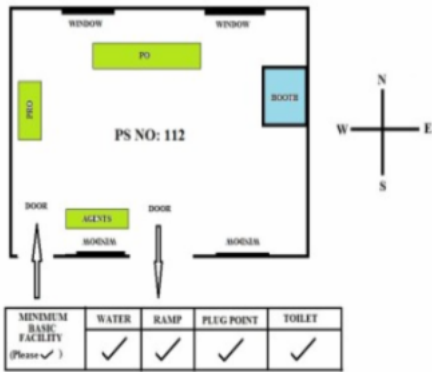

নির্বাচক নিবন্ধন আধিকারিকের স্বাক্ষর

Nazri Naksha

Google Map View

Polling Station Building Front View

Polling Station Front View

Cad View

Key MAP View

1 নাম : রবিউল ইসলাম পিতার নাম: বাগবুল ইসলাম বাড়ির নং : n0109 বয়স : 45 লিঙ্গ : পুরুষ ফটো উপলব্ধ	HVD2367654	2 নাম : ডলি বিবি স্বামীর নাম: আবুল কুদ্দুস মন্ডল বাড়ির নং : n0038 বয়স : 42 লিঙ্গ : মহিলা ফটো উপলব্ধ	HVD2732832	3 নাম : রুপিয়া খাতুন পিতার নাম: রহমত আলি বাড়ির নং : n0038 বয়স : 52 লিঙ্গ : মহিলা ফটো উপলব্ধ	HVD0410126
4 নাম : সাহানারা বিবি স্বামীর নাম: আবুল রাসিদ আলি বাড়ির নং : n0093 বয়স : 40 লিঙ্গ : মহিলা ফটো উপলব্ধ	AMT0446823	5 নাম : রাহিলা বিবি স্বামীর নাম: আজগার আলি বাড়ির নং : n0093 বয়স : 38 লিঙ্গ : মহিলা ফটো উপলব্ধ	AMT0318816	6 নাম : আজগার আলি পিতার নাম: হেকমত আলি মন্ডল বাড়ির নং : n0093 বয়স : 39 লিঙ্গ : পুরুষ ফটো উপলব্ধ	AMT0318824
7 নাম : মসিদ আলি পিতার নাম: হেকমত আলি মন্ডল বাড়ির নং : n0093 বয়স : 42 লিঙ্গ : পুরুষ ফটো উপলব্ধ	HVD2874345	8 নাম : আব্দুল রাসিদ আলি পিতার নাম: হেকমত আলি মন্ডল বাড়ির নং : n0093 বয়স : 46 লিঙ্গ : পুরুষ ফটো উপলব্ধ	HVD2874337	9 নাম : হেকমত আলি পিতার নাম: আব্দুল আলি বাড়ির নং : n0093 বয়স : 70 লিঙ্গ : পুরুষ ফটো উপলব্ধ	HVD1389451
10 নাম : ফুলজান বিবি স্বামীর নাম: হেকমত আলি বাড়ির নং : n0093 বয়স : 65 লিঙ্গ : মহিলা ফটো উপলব্ধ	HVD0992040	11 নাম : ফতেমা বিবি স্বামীর নাম: কওছার আলি সেখ বাড়ির নং : n0086 বয়স : 43 লিঙ্গ : মহিলা ফটো উপলব্ধ	HVD2874865	12 নাম : ফিরুজা খাতুন স্বামীর নাম: সাহাজুল হক বন্দি বাড়ির নং : n0075 বয়স : 44 লিঙ্গ : মহিলা ফটো উপলব্ধ	HVD1385988
13 নাম : সাহাজুল হক বন্দি মায়ের নাম: আরেফা বিবি বাড়ির নং : n0075 বয়স : 44 লিঙ্গ : পুরুষ ফটো উপলব্ধ	HVD1386143	14 নাম : সামসুন নাহার খাতুন (বিবি) স্বামীর নাম: সাহাজান হক বন্দি বাড়ির নং : n0075 বয়স : 41 লিঙ্গ : মহিলা ফটো উপলব্ধ	AMT0318790	15 নাম : সাহাজান হক বন্দি মায়ের নাম: আরেফা বিবি বাড়ির নং : n0075 বয়স : 46 লিঙ্গ : পুরুষ ফটো উপলব্ধ	HVD1387679
16 নাম : হাফিজা খাতুন মণ্ডল পিতার নাম: জিয়াদ আলি মণ্ডল বাড়ির নং : n0049 বয়স : 37 লিঙ্গ : মহিলা ফটো উপলব্ধ	AMT0075234	17 নাম : রোকেয়া খাতুন (বিবি) স্বামীর নাম: আবুহার মণ্ডল বাড়ির নং : n0049 বয়স : 40 লিঙ্গ : মহিলা ফটো উপলব্ধ	AMT0318758	18 নাম : আবুহার মন্ডল পিতার নাম: জিয়াদ মন্ডল বাড়ির নং : n0049 বয়স : 41 লিঙ্গ : পুরুষ ফটো উপলব্ধ	HVD3278801
19 নাম : আজিজারা বেগম স্বামীর নাম: রহমত আলি মণ্ডল বাড়ির নং : n0038 বয়স : 71 লিঙ্গ : মহিলা ফটো উপলব্ধ	HVD3476595	20 নাম : আবুলকুদ্দুস মন্ডল পিতার নাম: রহমত আলি মন্ডল বাড়ির নং : n0038 বয়স : 50 লিঙ্গ : পুরুষ ফটো উপলব্ধ	HVD0410118	21 নাম : তৌসিনা বিবি স্বামীর নাম: জুলাফিকার আলি ভূট্টো বাড়ির নং : n0133 বয়স : 40 লিঙ্গ : মহিলা ফটো উপলব্ধ	AMT0318493
22 নাম : ফরিদা বিবি স্বামীর নাম: জিয়াবুল ইসলাম বাড়ির নং : n0127 বয়স : 36 লিঙ্গ : মহিলা ফটো উপলব্ধ	AMT0317958	23 নাম : হাফিজুল মণ্ডল পিতার নাম: আসার আলি বাড়ির নং : n0126 বয়স : 44 লিঙ্গ : পুরুষ ফটো উপলব্ধ	HVD2873982	24 নাম : খায়রুল ইসলাম পিতার নাম: আসার আলি বাড়ির নং : n0125 বয়স : 34 লিঙ্গ : পুরুষ ফটো উপলব্ধ	AMT0574855
25 নাম : মোঃ আনারুল মন্ডল পিতার নাম: আসার আলি বাড়ির নং : n0121 বয়স : 35 লিঙ্গ : পুরুষ ফটো উপলব্ধ	AMT0317966	26 নাম : জিয়াবুল ইসলাম পিতার নাম: আসার আলি বাড়ির নং : n0120 বয়স : 36 লিঙ্গ : পুরুষ ফটো উপলব্ধ	AMT0317941	27 নাম : নাজমুন নাহার স্বামীর নাম: সানিয়াজ বাড়ির নং : n0108 বয়স : 34 লিঙ্গ : মহিলা ফটো উপলব্ধ	AMT0446575
28 নাম : আশিক ইকবাল পিতার নাম: মুরাদ আলি বাড়ির নং : n0105 বয়স : 33 লিঙ্গ : পুরুষ ফটো উপলব্ধ	AMT0720748	29 নাম : এছাক আলি পিতার নাম: হেকমত আলি মন্ডল বাড়ির নং : 260 বয়স : 37 লিঙ্গ : পুরুষ ফটো উপলব্ধ	HVD3823622	30 নাম : মিজানুর রহমান পিতার নাম: রফিকুল হাসান বাড়ির নং : n0147 বয়স : 38 লিঙ্গ : পুরুষ ফটো উপলব্ধ	HVD3278546