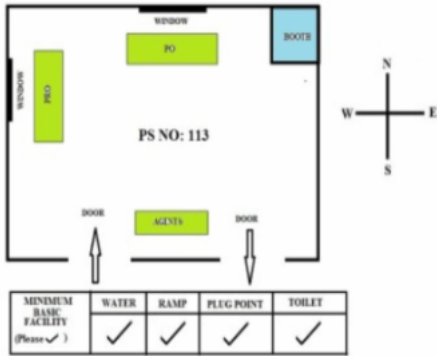

নির্বাচক নিবন্ধন আধিকারিকের স্বাক্ষর

Nazri Naksha

Google Map View

Polling Station Building Front View

Polling Station Front View

Cad View

Key MAP View

বিধানসভা নির্বাচনক্ষেত্রের নং, নাম : 125-বসিরহাট উত্তর
ভাগ নং, নাম : 1-উত্তরপাড়া (উত্তর ঘোড়ারাস)