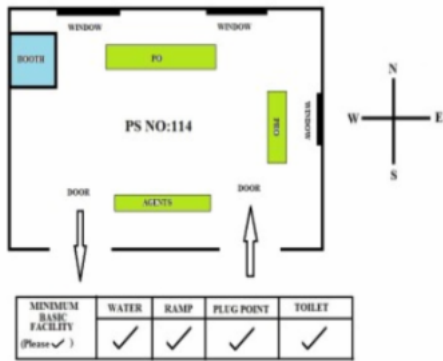

নির্বাচক নিবন্ধন আধিকারিকের স্বাক্ষর

Nazri Naksha

Google Map View

Polling Station Building Front View

Polling Station Front View

Cad View

Key MAP View

বিধানসভা নির্বাচনক্ষেত্রের নং, নাম : 125-বসিরহাট উত্তর
ভাগ নং, নাম : 1-মধ্যপাড়া (উত্তর ষোড়ারাস)