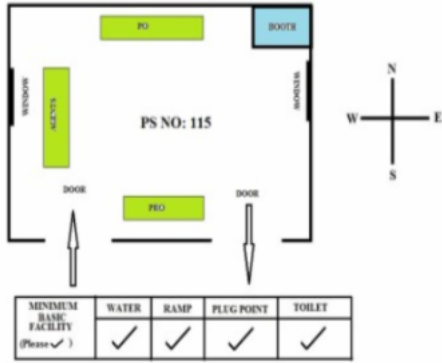

নির্বাচক নিবন্ধন আধিকারিকের স্বাক্ষর

Nazri Naksha

Google Map View

Polling Station Building Front View

Polling Station Front View

Cad View

Key MAP View

বিধানসভা নির্বাচনক্ষেত্রের নং, নাম : 125-বসিরহাট উত্তর
ভাগ নং, নাম : 1-কোড়াপাড়া পূর্ব পাড়া