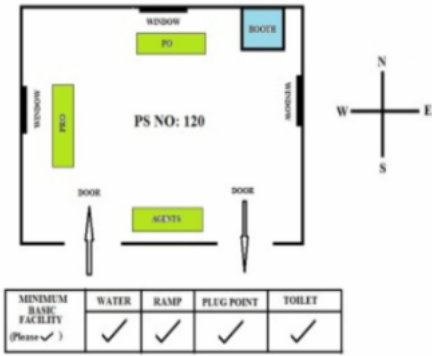

নির্বাচক নিবন্ধন আধিকারিকের স্বাক্ষর

Nazri Naksha

Google Map View

Polling Station Building Front View

Polling Station Front View

Cad View

Key MAP View

বিধানসভা নির্বাচনক্ষেত্রের নং, নাম : 125-বসিরহাট উত্তর
ভাগ নং, নাম : 1-পূর্বপাড়া (মধ্য ঘোড়ারাস)